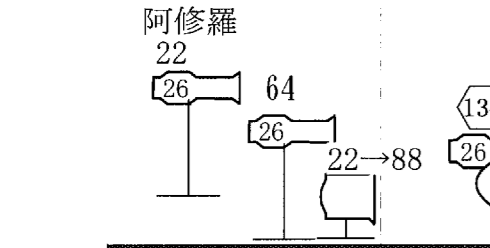

5 4 3 2 1 CL 1 2 3 4 5

SSは上下同様に
仕込んで下さい。

SPOT KEY

- 1kw FQH x92
- 1kw FX x8
- 1kw CX x8
- 750w ソースフォー26' x20
- 750w ソースフォー36'
- 1kw PAR(N) x6
- 1kw PAR(M) x2
- ステージビーム x11set
- 1KW PIS OR EQS x4
- ストロボ' x4

LH 72 78 W 57

UH 72 77 78

4BO W 72 78

中UH

3BO W 72 W 78

2BO W 72 W 78

1BO 72 W 78

FOOT 沈めて下さい

PB W W

TO	2FR	吊 W	1CL	吊 78	2FR	吊 W	TO
1 W		置 201		置 W		置 201	1 W
2 201		置 78		201 87		置 78	2 201
3 78	1FR	吊 W	2CL	吊 78	1FR	吊 W	3 78
4 87		ST 87		置 W		ST 87	4 87
		置 31		201 x6		置 31	
CENTER Lamp x3							

CS 花道あて
Wx1
64x1

2 1 CL 1 2 3 4 5