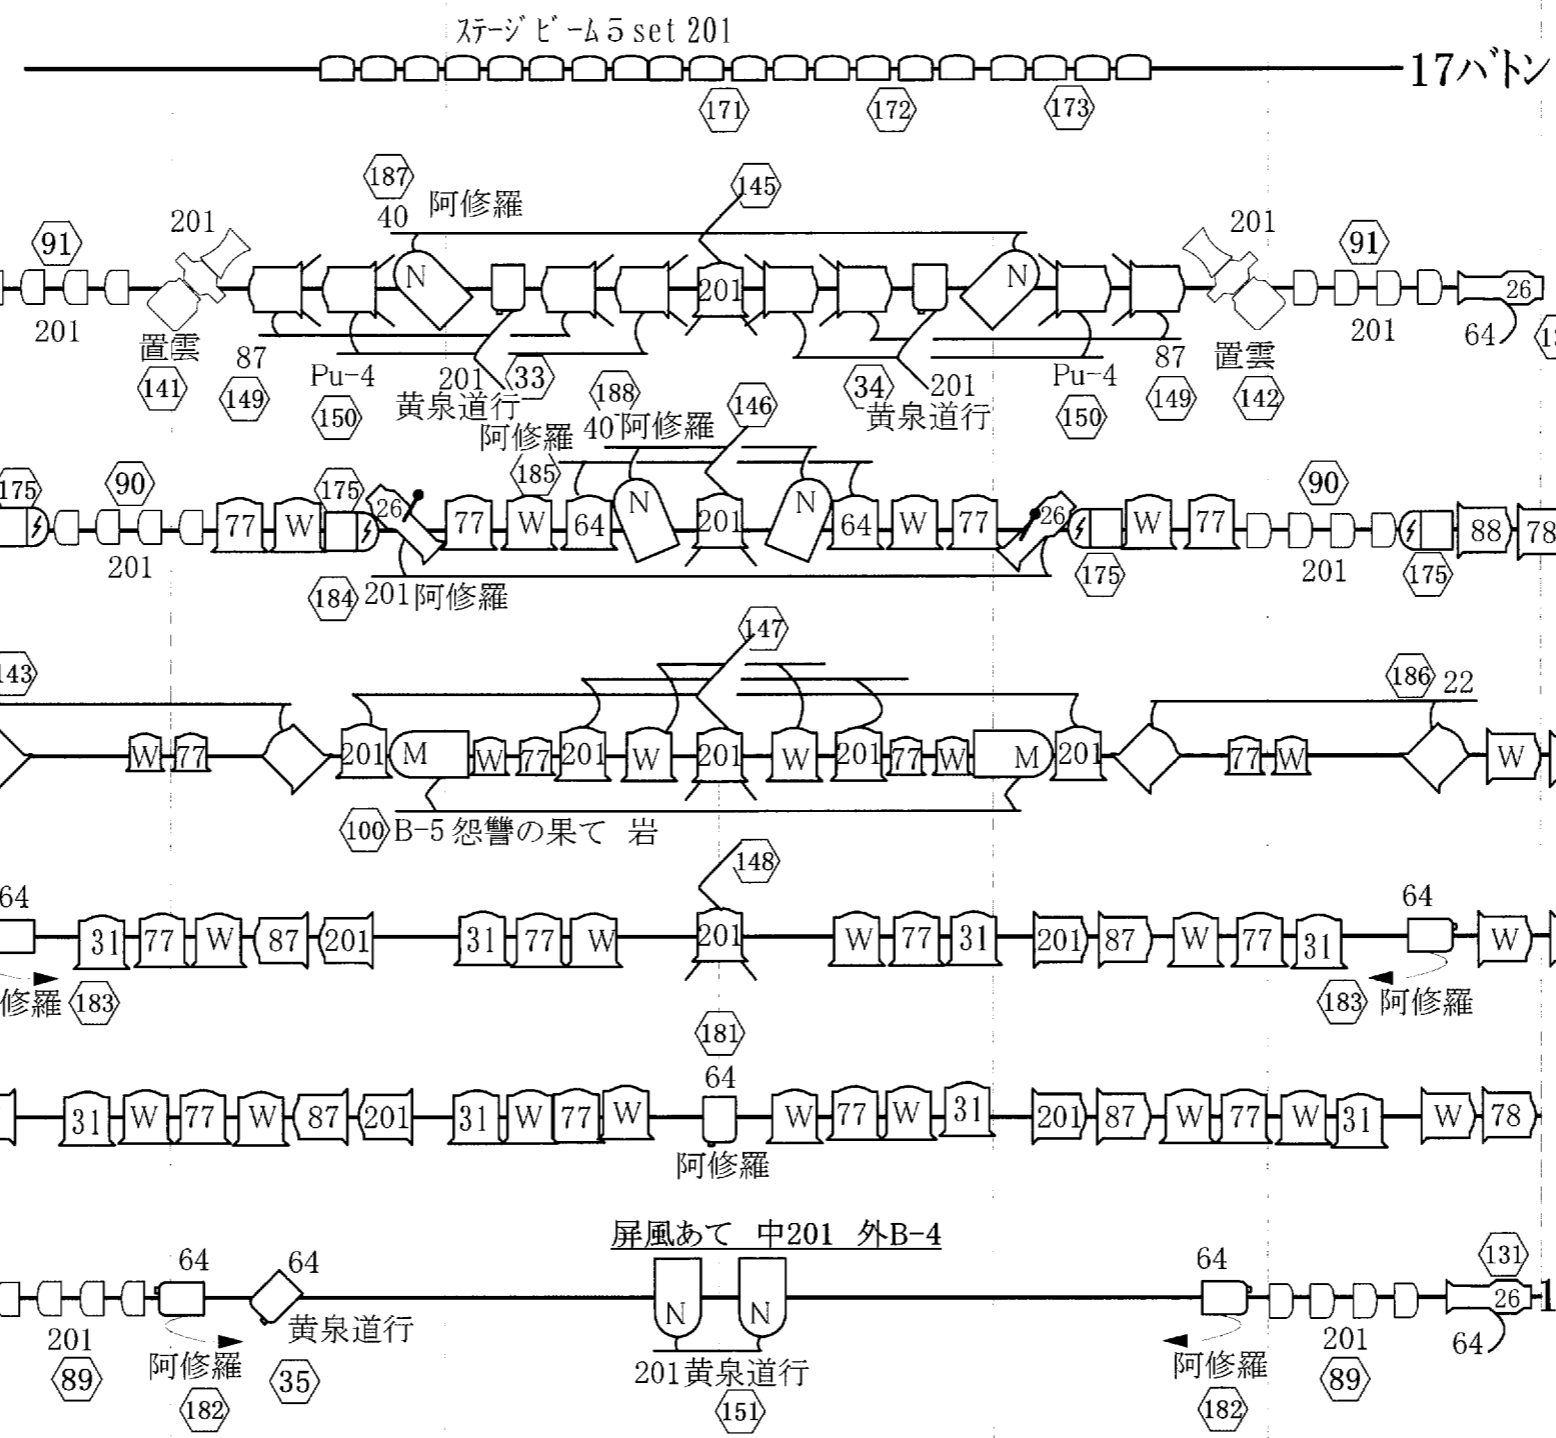

5 4 3 2 1 CL 1 2 3 4 5

SSは上下同様に
仕込んで下さい。

SPOT KEY

- 1kw FQH x92
- 1kw FX x8
- 1kw CX x8
- 750w ソースフォー26' x20
- 750w ソースフォー36'
- 1kw PAR(N) x6
- 1kw PAR(M) x2
- ステージビーム x11set
- 1KW PIS OR EQS x4
- ストロボ' x4

LH 72 78 W 57

UH 72 77 78

4BO W 72 78

中UH

3BO W 72 W 78

2BO W 72 W 78

1BO 72 W 78

FOOT 沈めて下さい

PB W W

TO	2FR	吊 W	1CL	吊 78	2FR	吊 W	TO
1 W		置 201		置 W		置 201	1 W
2 201		置 78		201 87		置 78	2 201
3 78	1FR	吊 W	2CL	吊 78	1FR	吊 W	3 78
4 87		ST 87		置 W		ST 87	4 87
		置 31		201 x6		置 31	
CENTER Lamp x3							

CS 花道あて
Wx1
64x1

2 1 CL 1 2 3 4 5