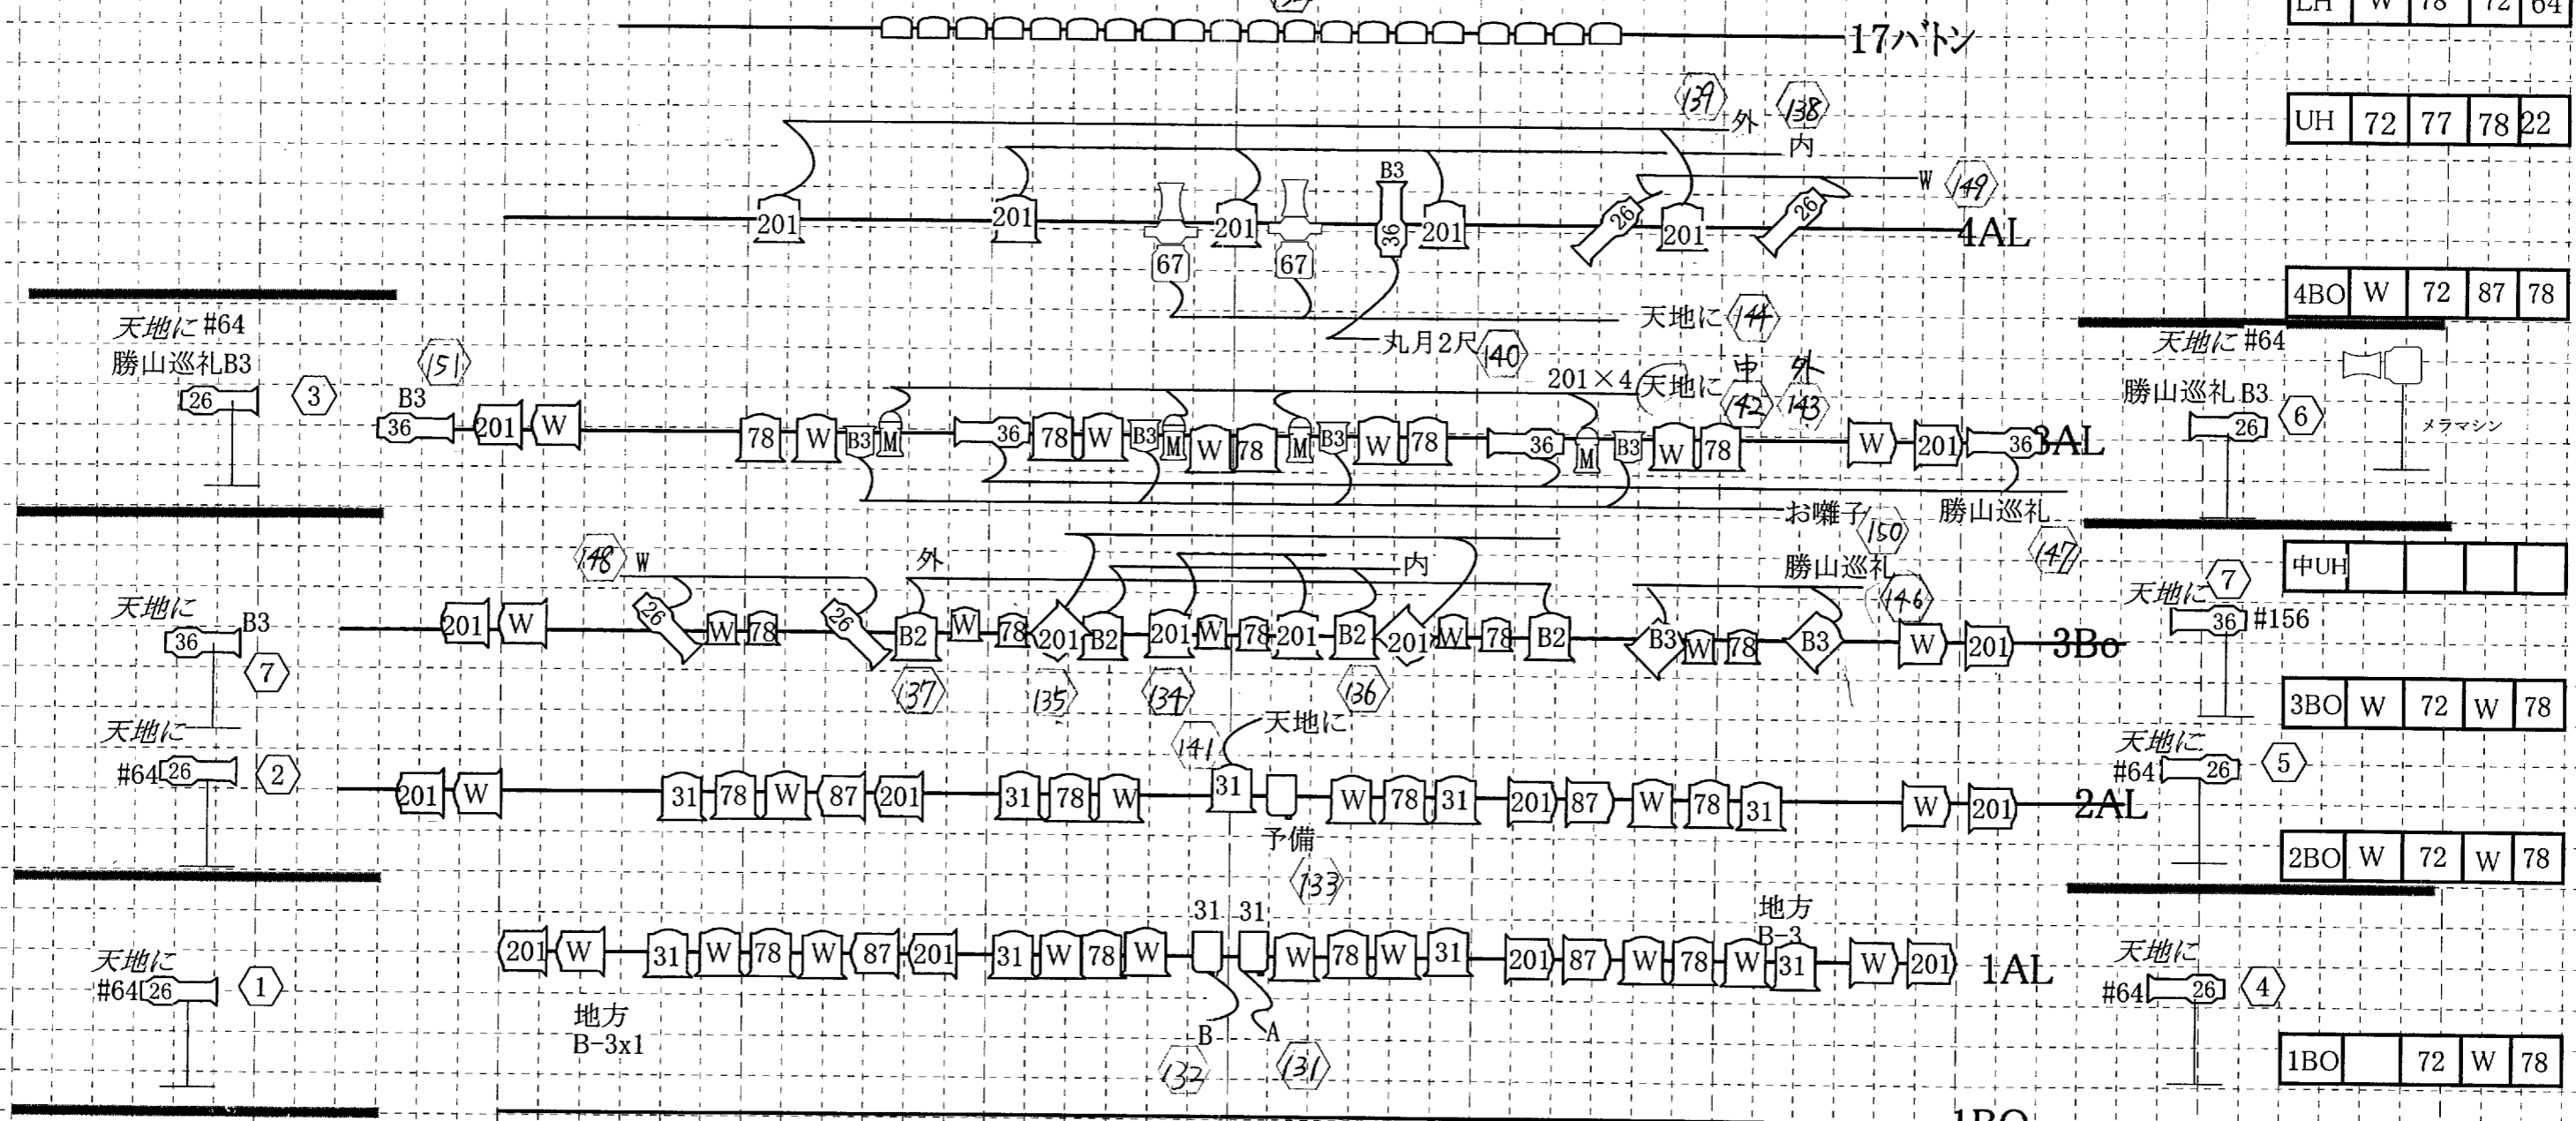

5 4 3 2 1 CL 1 2 3 4 5

ステージビーム 5 set. 201 (52)

SPOT KEY

- 1kw FQH
- 1kw FX
- 1kw CX
- メラマシン
- 750w ソースフォー26'
- PAR ミディアム
- 750w ソースフォー36'
- ステージビーム
- 1KW PIS OR EQS

下フロントから地方

2FR下手67+119×2 (26度SF)

TO	2FR	吊 W	1CL	吊 W	2FR	吊 W	TO
1 W		置 201		置 W		置 201	1 W
2 201		置 78		201 87		置 78	2 201
3 78	1FR	吊 W	2CL	吊 78	1FR	吊 W	3 78
4 87		置 87		置 W		置 87	4 87
		置 31		201 x6		置 31	

CENTER Lamp

3 2 1 CL 1 2 3 4 5