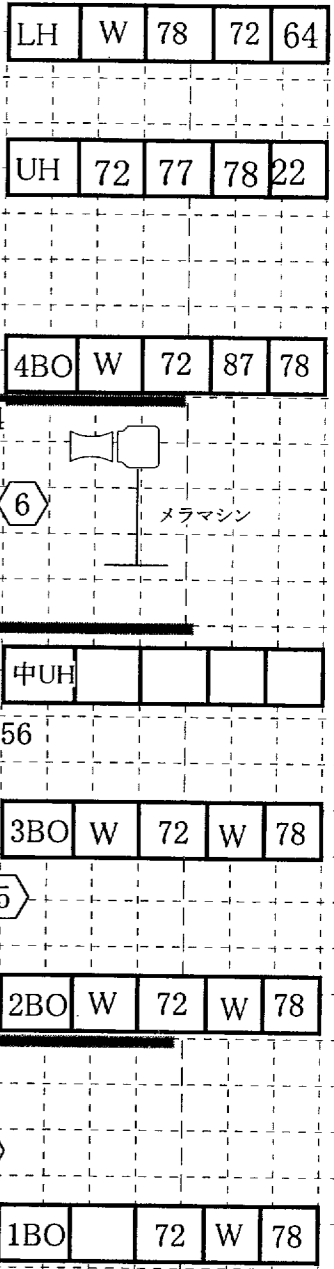

5 4 3 2 1 CL 1 2 3 4 5

ステージビーム 5 set. 201 (52)

SPOT KEY

- 1kw FQH
- 1kw FX
- 1kw CX
- メラマシン
- 750w ソースフォー26'
- PAR ミディアム
- 750w ソースフォー36'
- ステージビーム
- 1KW PIS OR EQS

下フロントから地方

2FR下手67+119×2 (26度SF)

TO	2FR	吊 W	1CL	吊 W	2FR	吊 W	TO
1 W		置 201		置 W		置 201	1 W
2 201		置 78		201 87		置 78	2 201
3 78	1FR	吊 W	2CL	吊 78	1FR	吊 W	3 78
4 87		置 87		置 W		置 87	4 87
		置 31		201 x6		置 31	

CENTER Lamp

3 2 1 CL 1 2 3 4 5