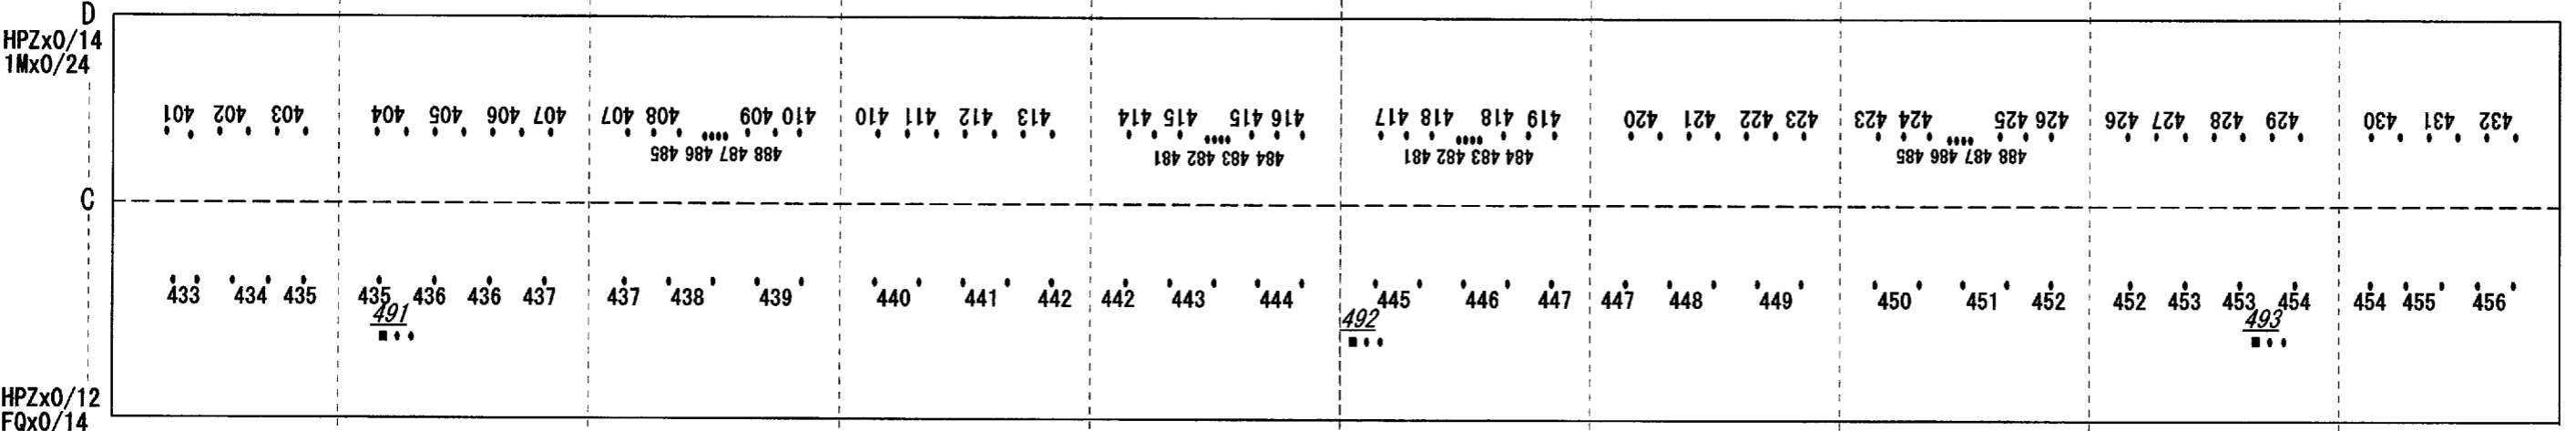

LB-1	1	2	3	4	LB-2	1	2	3	4	LB-3	1	2	3	4	LB-4	1	2	3	4
Color					Color					Color					Color				
CH					CH					CH					CH				
Dim					Dim					Dim					Dim				

0000	60A 直回路
0000	40A 調光回路

4	3
2	1

U.H	1	2	3	4
Color	#72	#77	#78	#63
CH	1	2	3	4
DIM	577 / 581 / 585	578 / 582 / 586	579 / 583 / 587	580 / 584 / 588

※4FB 1kWx24
1FBへ12台移動
2FB前へ12台移動

※4FB 1.5kW FQx10
2FB奥へ台移動

下手

上手