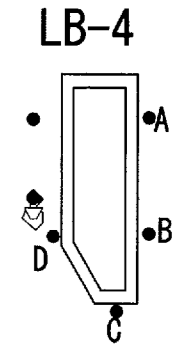

LB-1	1	2	3	4	LB-2	1	2	3	4	LB-3	1	2	3	4	LB-4	1	2	3	4
Color					Color					Color					Color				
CH					CH					CH					CH				
Dim					Dim					Dim					Dim				

0000	60A 直回路
0000	40A 調光回路

4	3
2	1

U.H	1	2	3	4
Color	#72	#77	#78	#63
CH	1	2	3	4
DIM	577 / 581 / 585	578 / 582 / 586	579 / 583 / 587	580 / 584 / 588

※4FB 1kWx24
1FBへ12台移動
2FB前へ12台移動

※4FB 1.5kW FQx10
2FB奥へ台移動

下手

上手