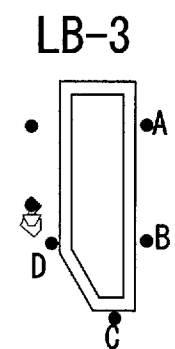

LB-1	1	2	3	4	LB-2	1	2	3	4	LB-3	1	2	3	4	LB-4	1	2	3	4
Color					Color					Color					Color				
CH					CH					CH					CH				
Dim					Dim					Dim					Dim				

0000	60A 直回路
0000	40A 調光回路

4	3
2	1

U.H	1	2	3	4
Color	#72	#77	#78	#63
CH	1	2	3	4
DIM	577 / 581 / 585	578 / 582 / 586	579 / 583 / 587	580 / 584 / 588

※4FB 1kWx24
1FBへ12台移動
2FB前へ12台移動

※4FB 1.5kW FQx10
2FB奥へ台移動

下手

上手