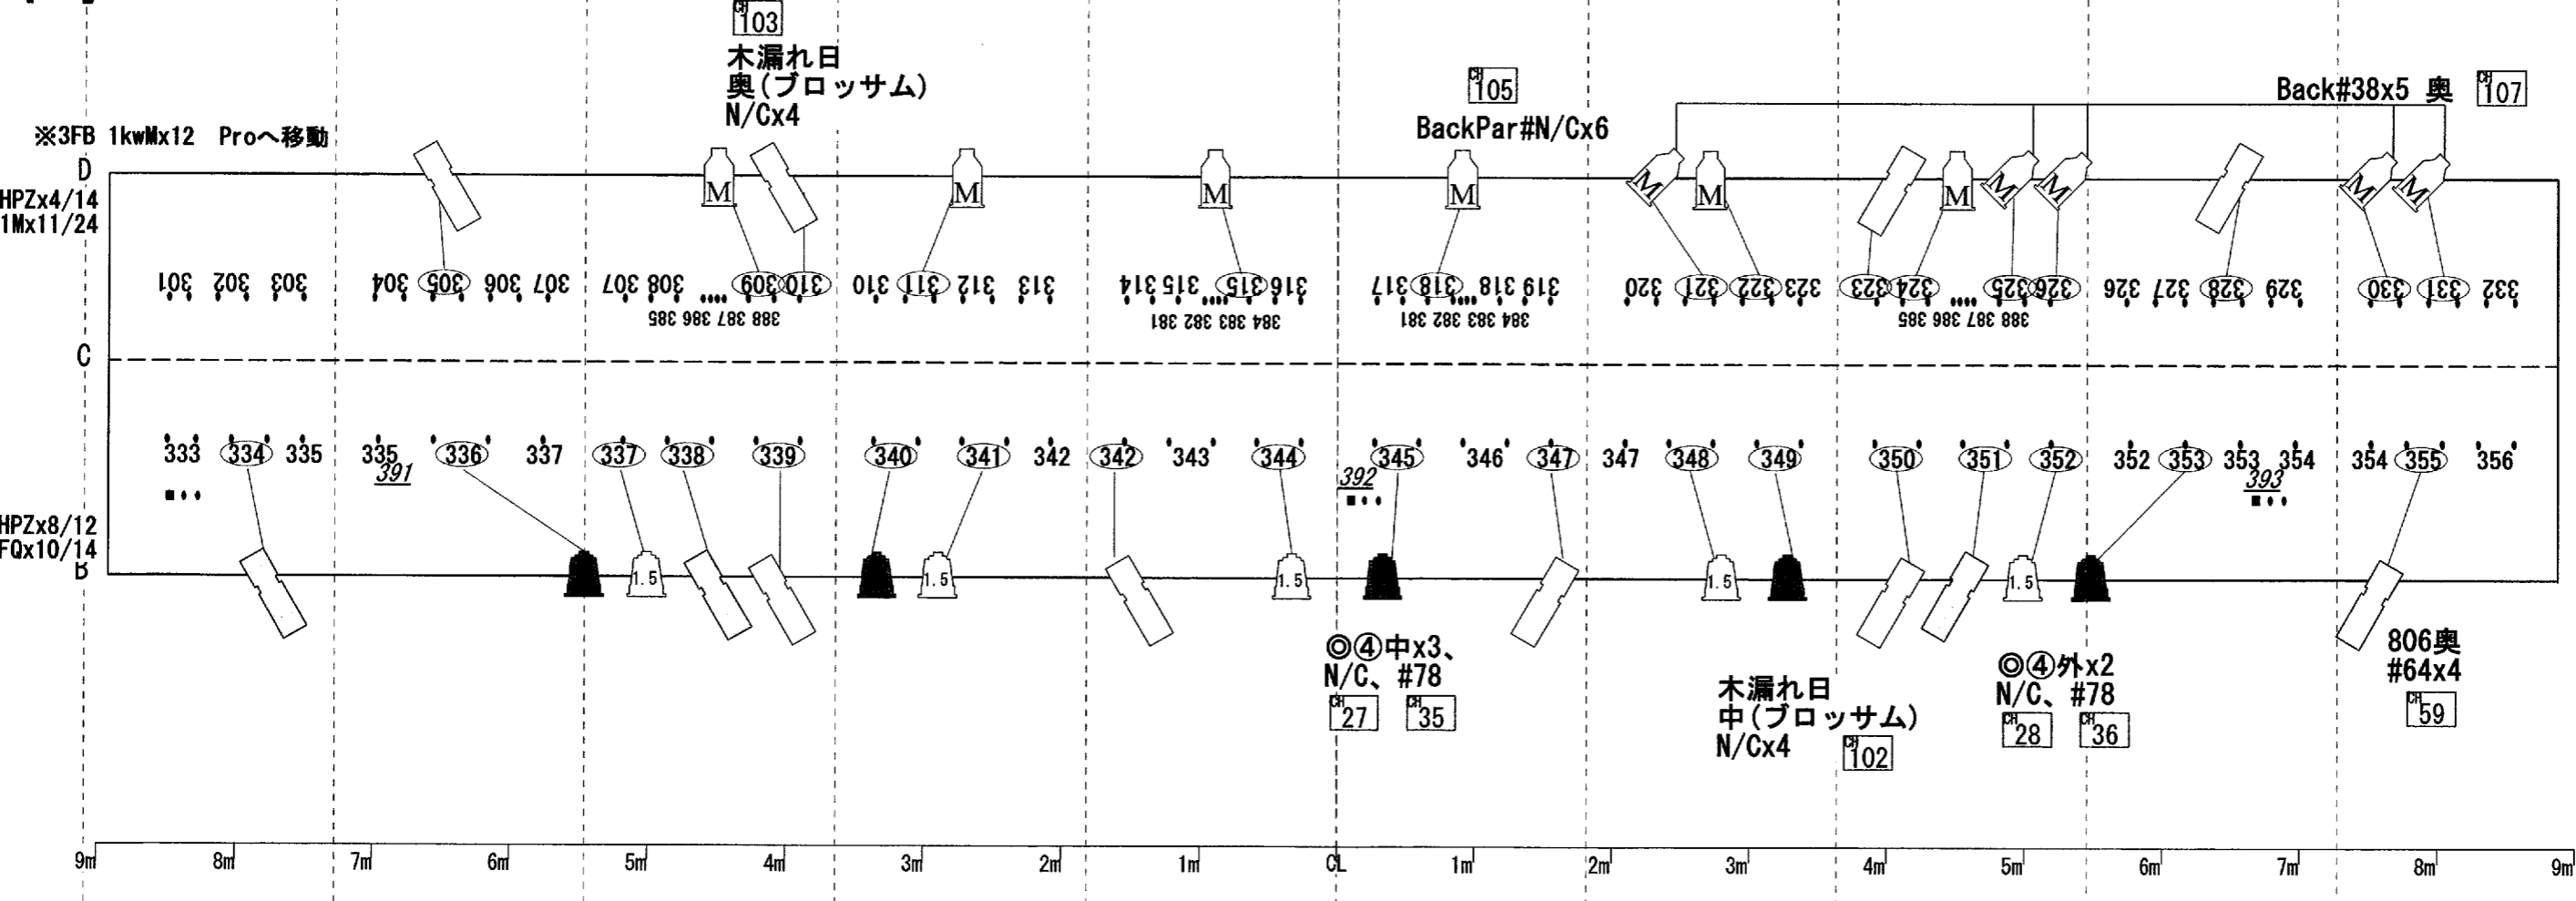

LB-1	1	2	3	4	LB-2	1	2	3	4	LB-3	1	2	3	4	LB-4	1	2	3	4
Color					Color					Color					Color				
CH					CH					CH					CH				
Dim					Dim					Dim					Dim				

0000	60A 直回路
0000	40A 調光回路

4	3
2	1

U.H	1	2	3	4
Color	#72	#77	#78	#63
CH	1	2	3	4
DIM	577 / 581 / 585	578 / 582 / 586	579 / 583 / 587	580 / 584 / 588

※4FB 1kWx24
1FBへ12台移動
2FB前へ12台移動

※4FB 1.5kW FQx10
2FB奥へ台移動

下手

上手