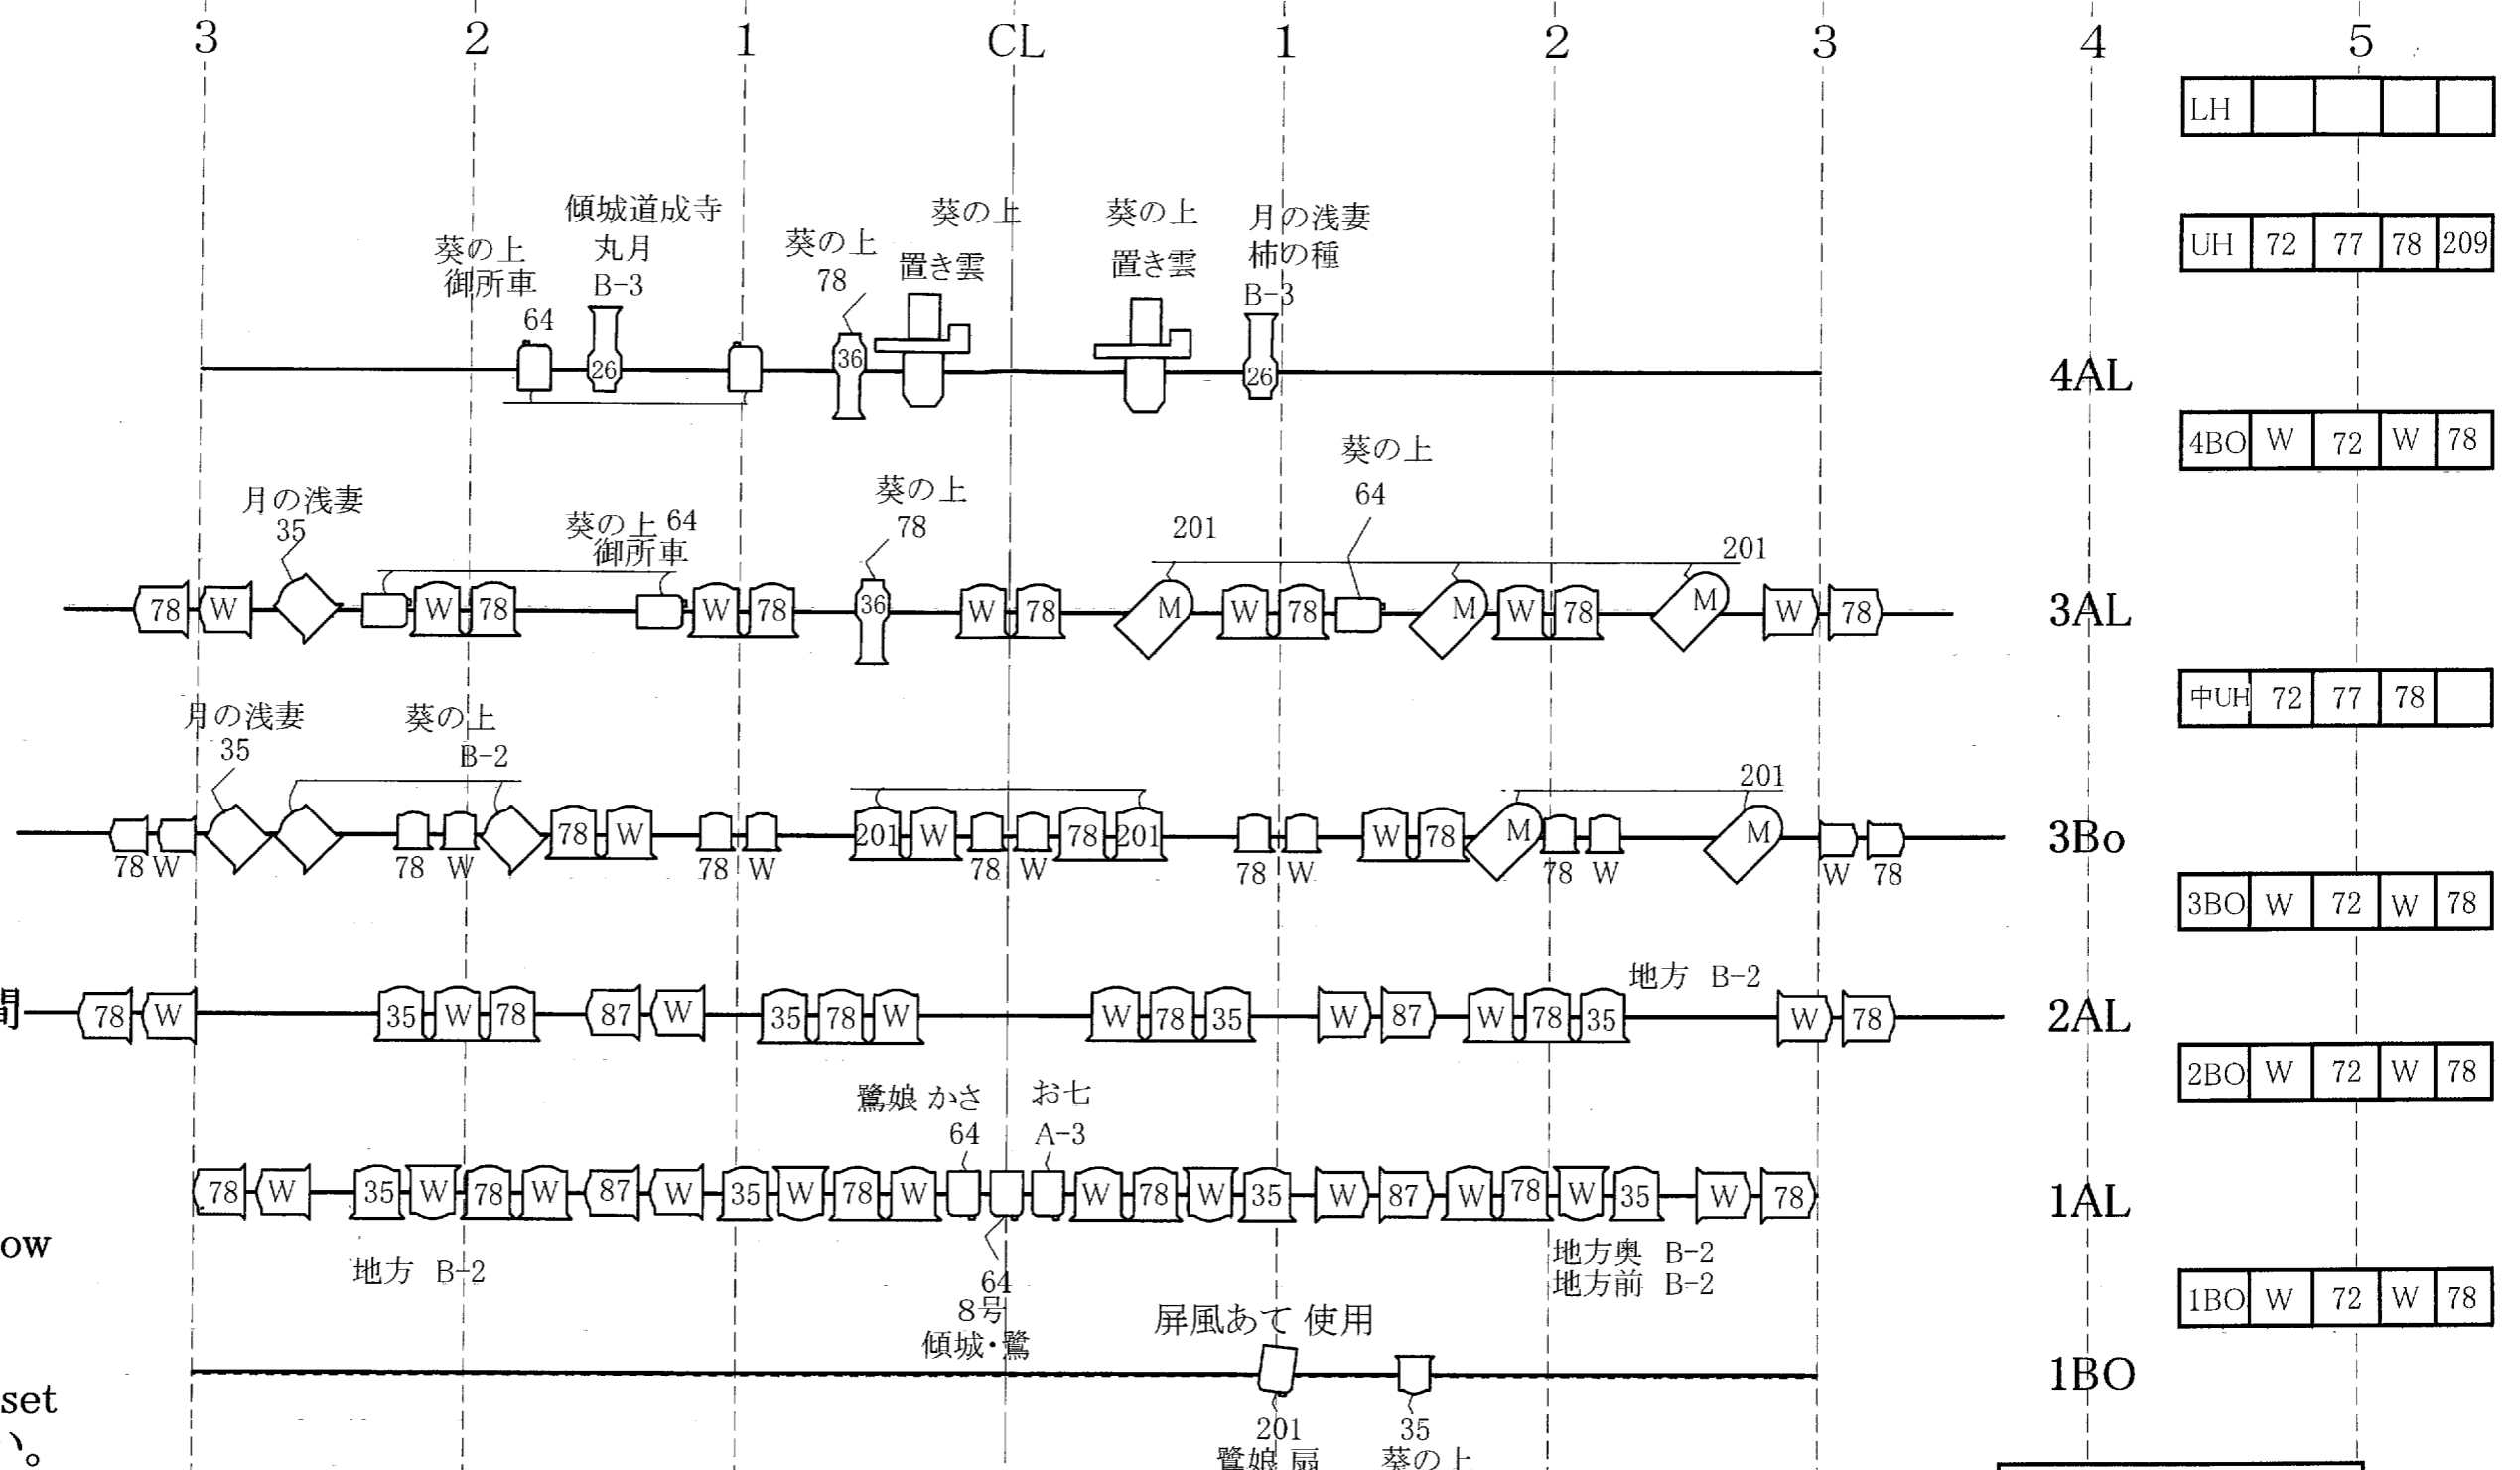

鶯娘
紗オク雪あて 64

月の浅妻
下手リップル
葦 64

胡蝶
SS SF26 W 紗の間

葵の上
下手ディスクマシン 炎
下手500wFQ
上手トツ 紗オクFollow

道具タッチ用に
ステージビーム下上各2set
用意して下さい。

TO	2FR	吊 W	1CL	吊 201 78 スッポンSUS B-3	2FR	吊 W	TO
1 W		置 201		置 W		置 201	1 W
2 201		置 78		35 x6		置 78	2 201
3 78	1FR	吊 W	2CL	吊 201 78	1FR	吊 W	3 78
4 87		ST 87		置 W		ST 87	4 87
		置		87 x6		置	
CENTER Lampx2							

CS 花道あて
Wx2
64x2