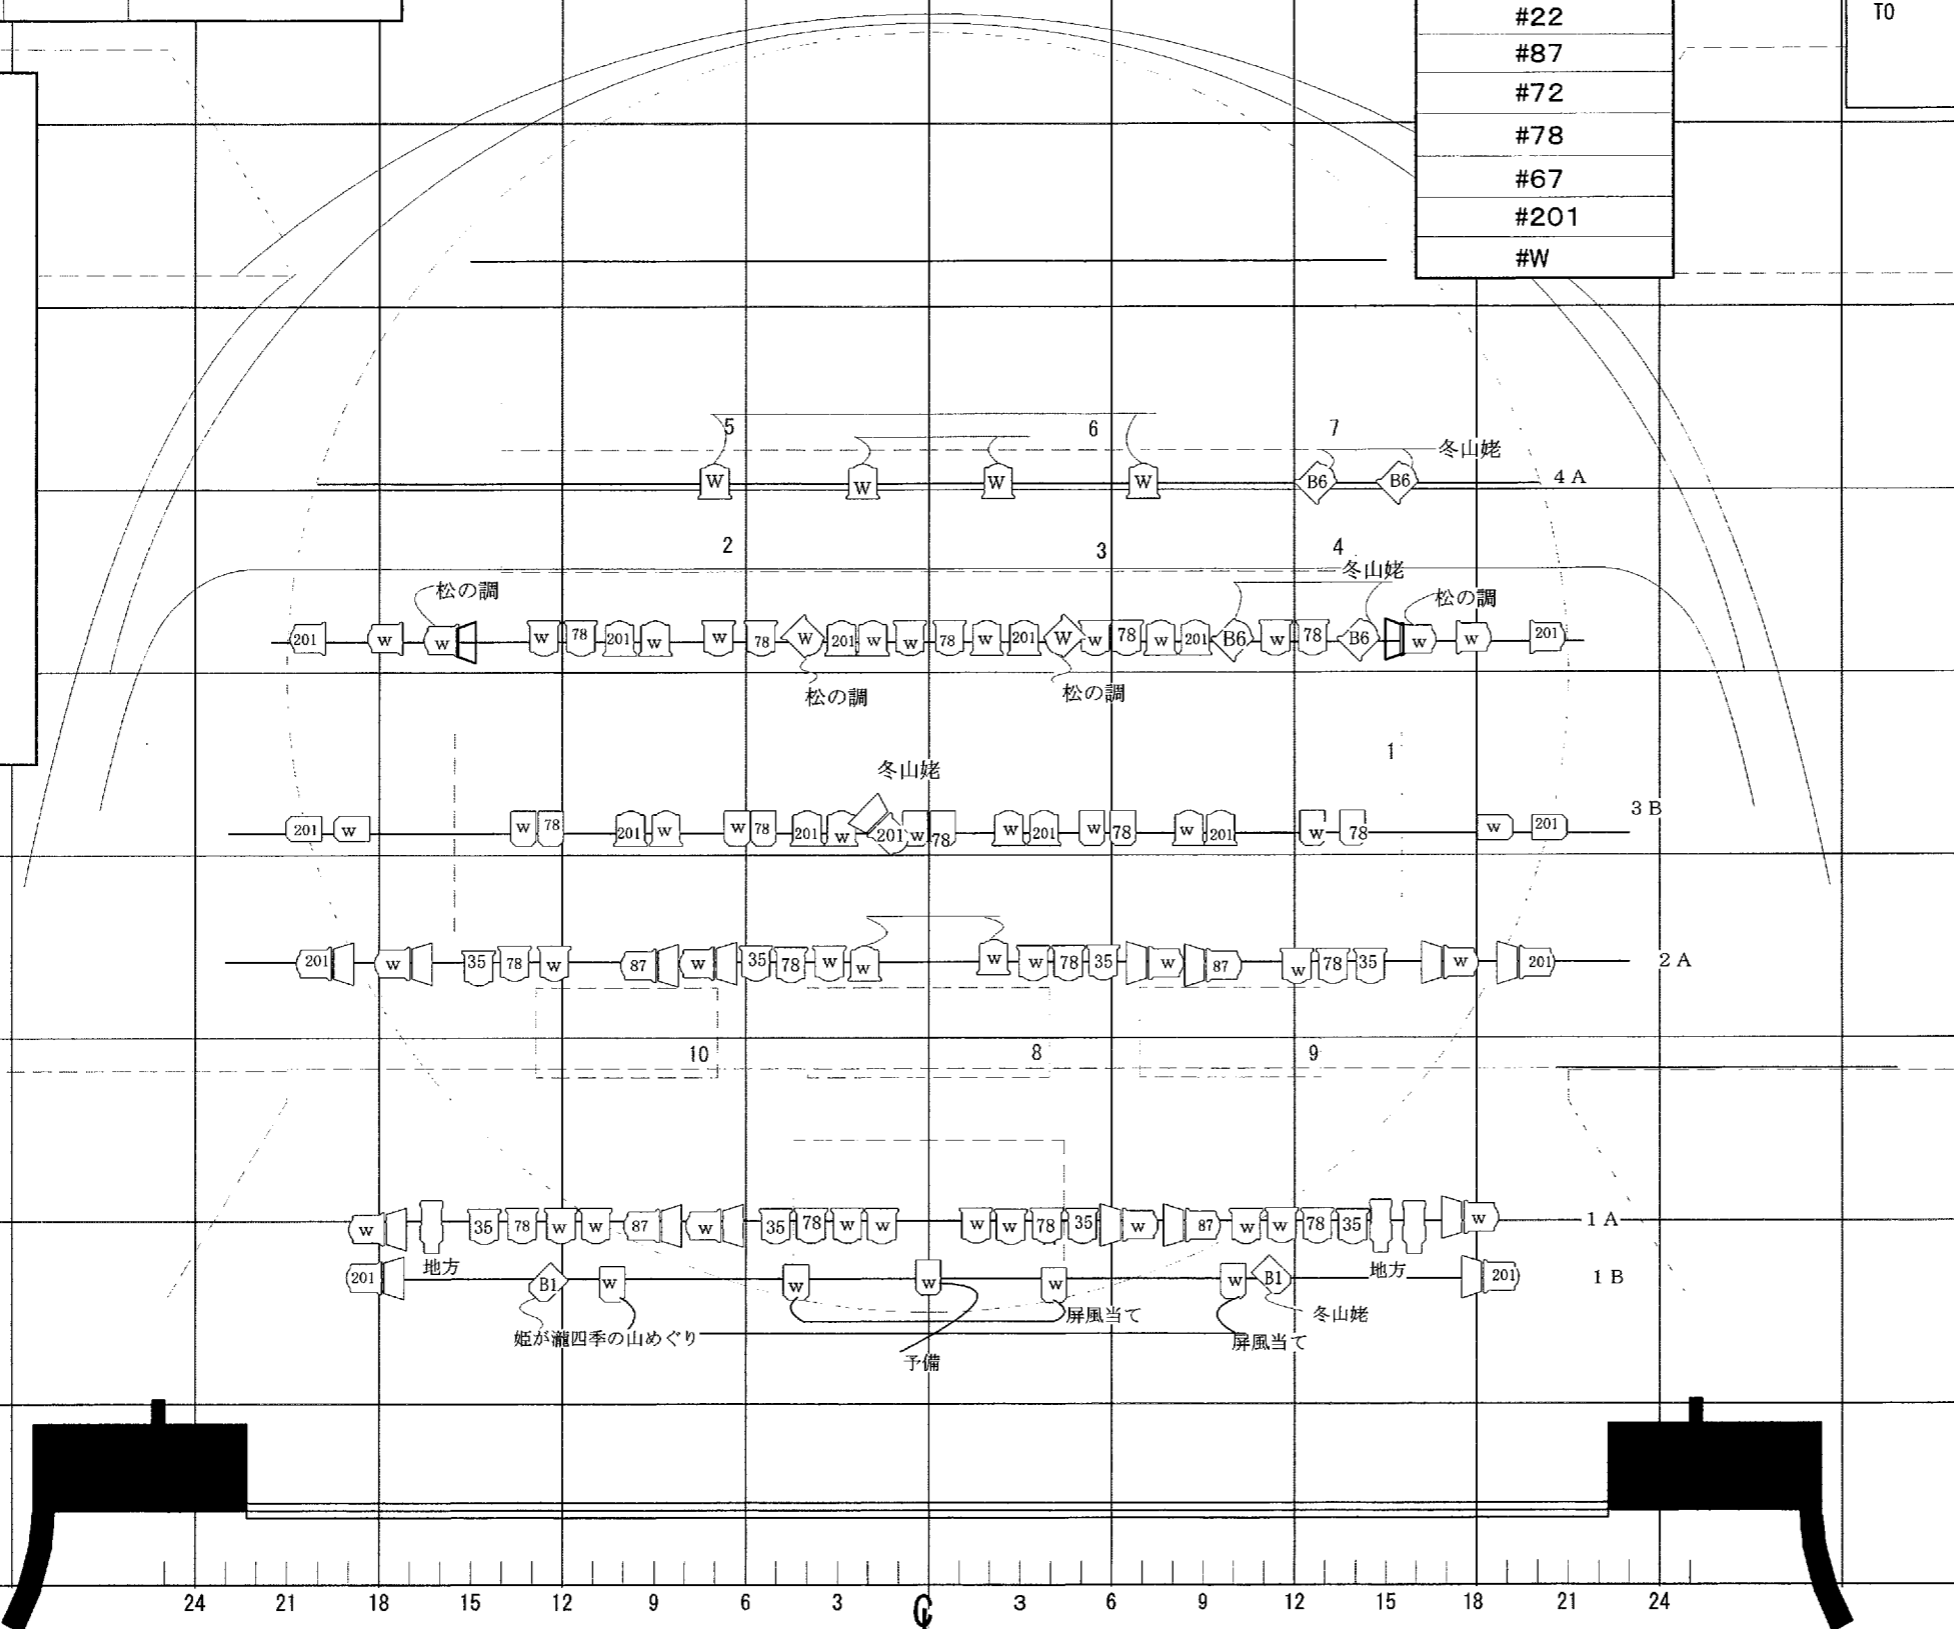

平成21年10月21日

題名

花柳寿南海舞踊の會

プラン・担当

北寄崎 嵩

出勤

居処
舞台稽古

15 12 9 6 3 0 3 6 9 12 15 18 21 24

カラーラム

1C・2C・1Fr・2Fr
#16
#17
#R54
#A3
#35
#22
#87
#72
#78
#67
#201
#W

冬の山姥 ステージサイド上手SF19度×1
姫が瀧四季の山姥
松の調
ステージサイド上下に1kwフレネルレンズスポットライト各1台 (バンドア付)

2SF	吊 w	1C	RAM 78	2SF	吊 w
	St 201		置 w		St 201
1SF	吊 w	2C	RAM 78	1SF	吊 w
	St 35		置 w		St 35
T0	1 w	センターフォア		T0	1 w
	2 201	CS			2 201
	3 78				3 78
	4 87				4 87

凡例

- 1kwFQH バンドア
- 1kwFQH
- FX
- 1kw 凸

17				
16				
15				
14				
13				
	大UH			
	5B			
	4A			
12				
11				
10				
	中ホリ			
	4B			
	3A			
9				
8				
7				
6				
5				
	中UH			
	3B			
4				
	一文字			
3				
2				
	中割幕			
	2A			
	2B			
1				
	一文字			
	後紅梁			
	バトン			
	吊り枝			
	雪かご			
	振り竹			
	1A			
	ブリッジ1			
	1B			
	前紅梁			
	定式幕			
	暗天幕			
3				
2				
1				
	緞帳			
	防火扉			
	PA			
	PB			

LH	w	57	78	72	
大UH		72	77	78	63
5B					
4B	w	78	w	72	
3B	w	78	w	72	
2B	w	78	w	72	
1B	w	78	w	72	
FL	w	78	w	w