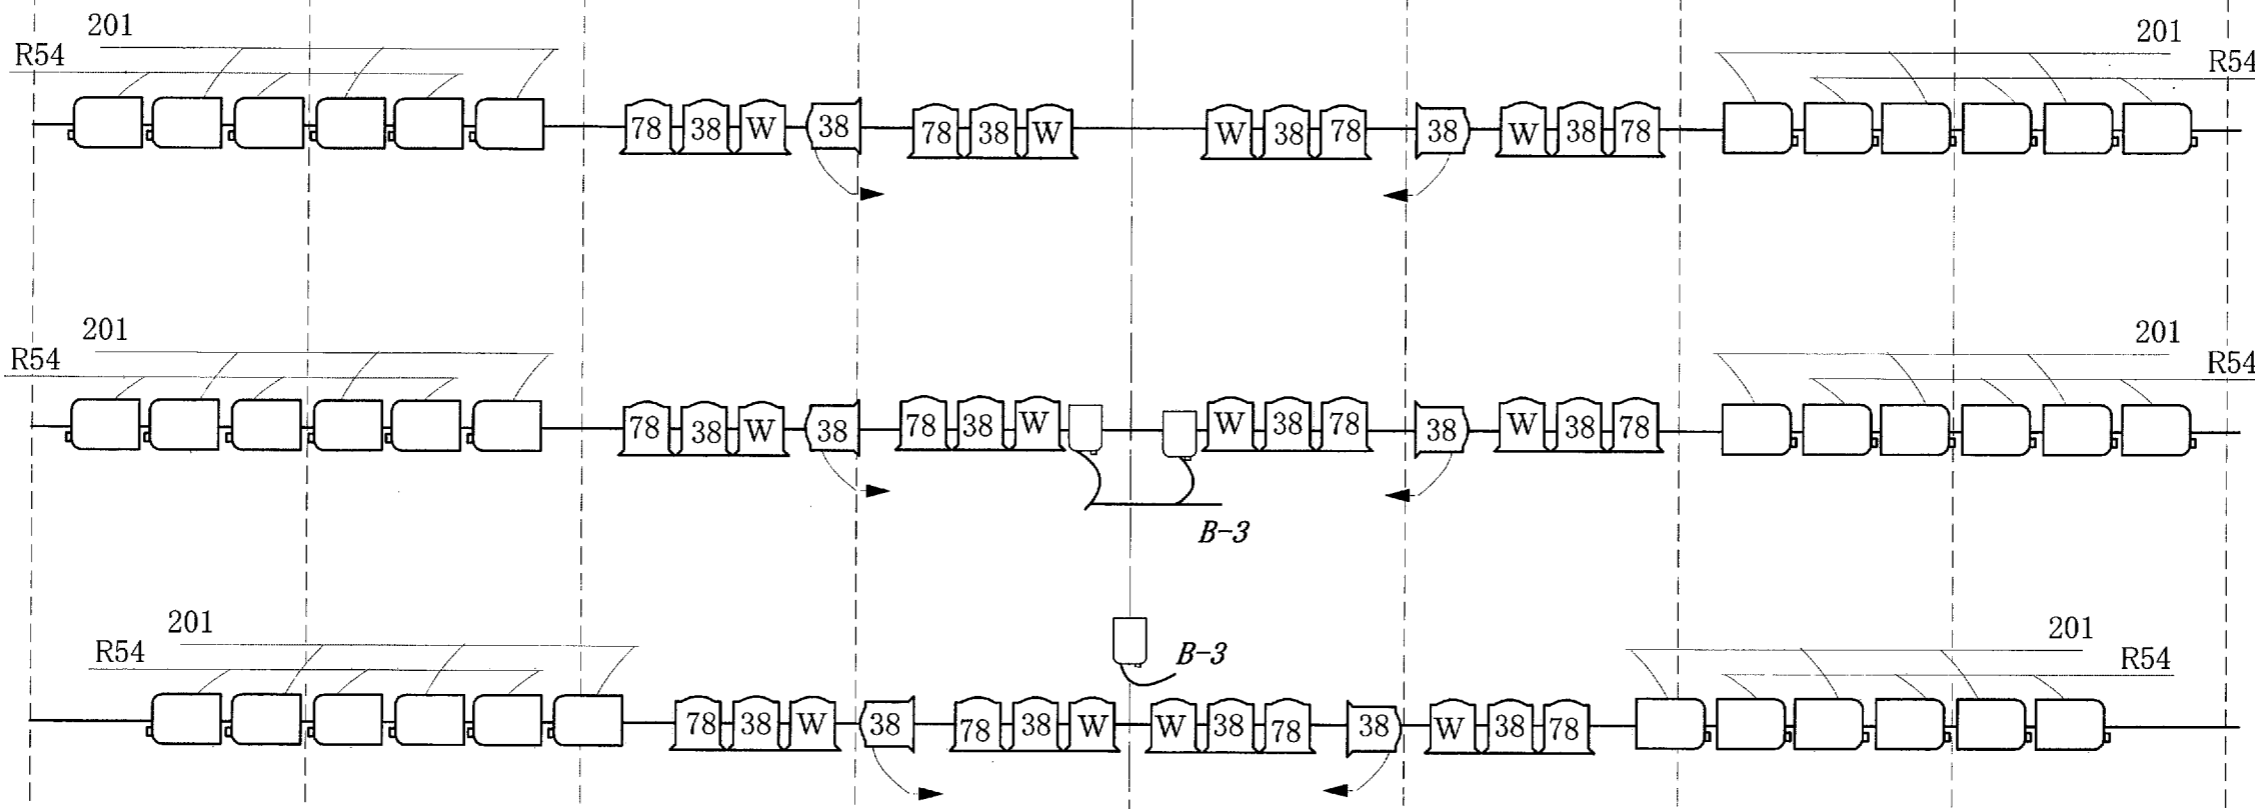

5 4 3 2 1 CL 1 2 3 4 5

UH 71.72.78.63  
LH 72.78.59.W→22

3SUS  
11/12c

2SUS  
11/12c

1SUS  
11/16c

(SSは下上同様に仕込んでください)  
169.88.174.78

SPOT KEY

- 1kw プラコンベックス
- 1kw フレネルレンズ

下FR

W	x3
201	x3
38	x3
78	x3

1CL	2CL
W x8	W x8
201 x8	
38 x8	
78 x8	follow x2

上FR

W	x3
201	x3
38	x3
78	x3

5 4 3 2 1 CL 1 2 3 4 5