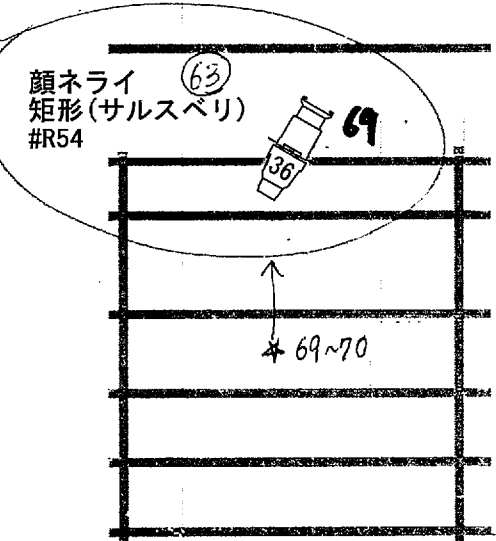

E

C

劇場機材

	FS-6 (500w)	30/30		PAR64 (M)	12/12
	FX-8 (1kw)	4/4		PAR64 (N)	3/12
	CS-6	21/22		S4-436 (575w)	10/12
	T1	9/10		S4-450 (575w)	4/4
	スタンド				2/4

「暗POP」空間ゼリー  
 2009/08/24-30  
 照明仕込み図面

PLANNING : TAKASHI KITAKIZAKI  
 OPERATE : MITSUZU TSURUDA