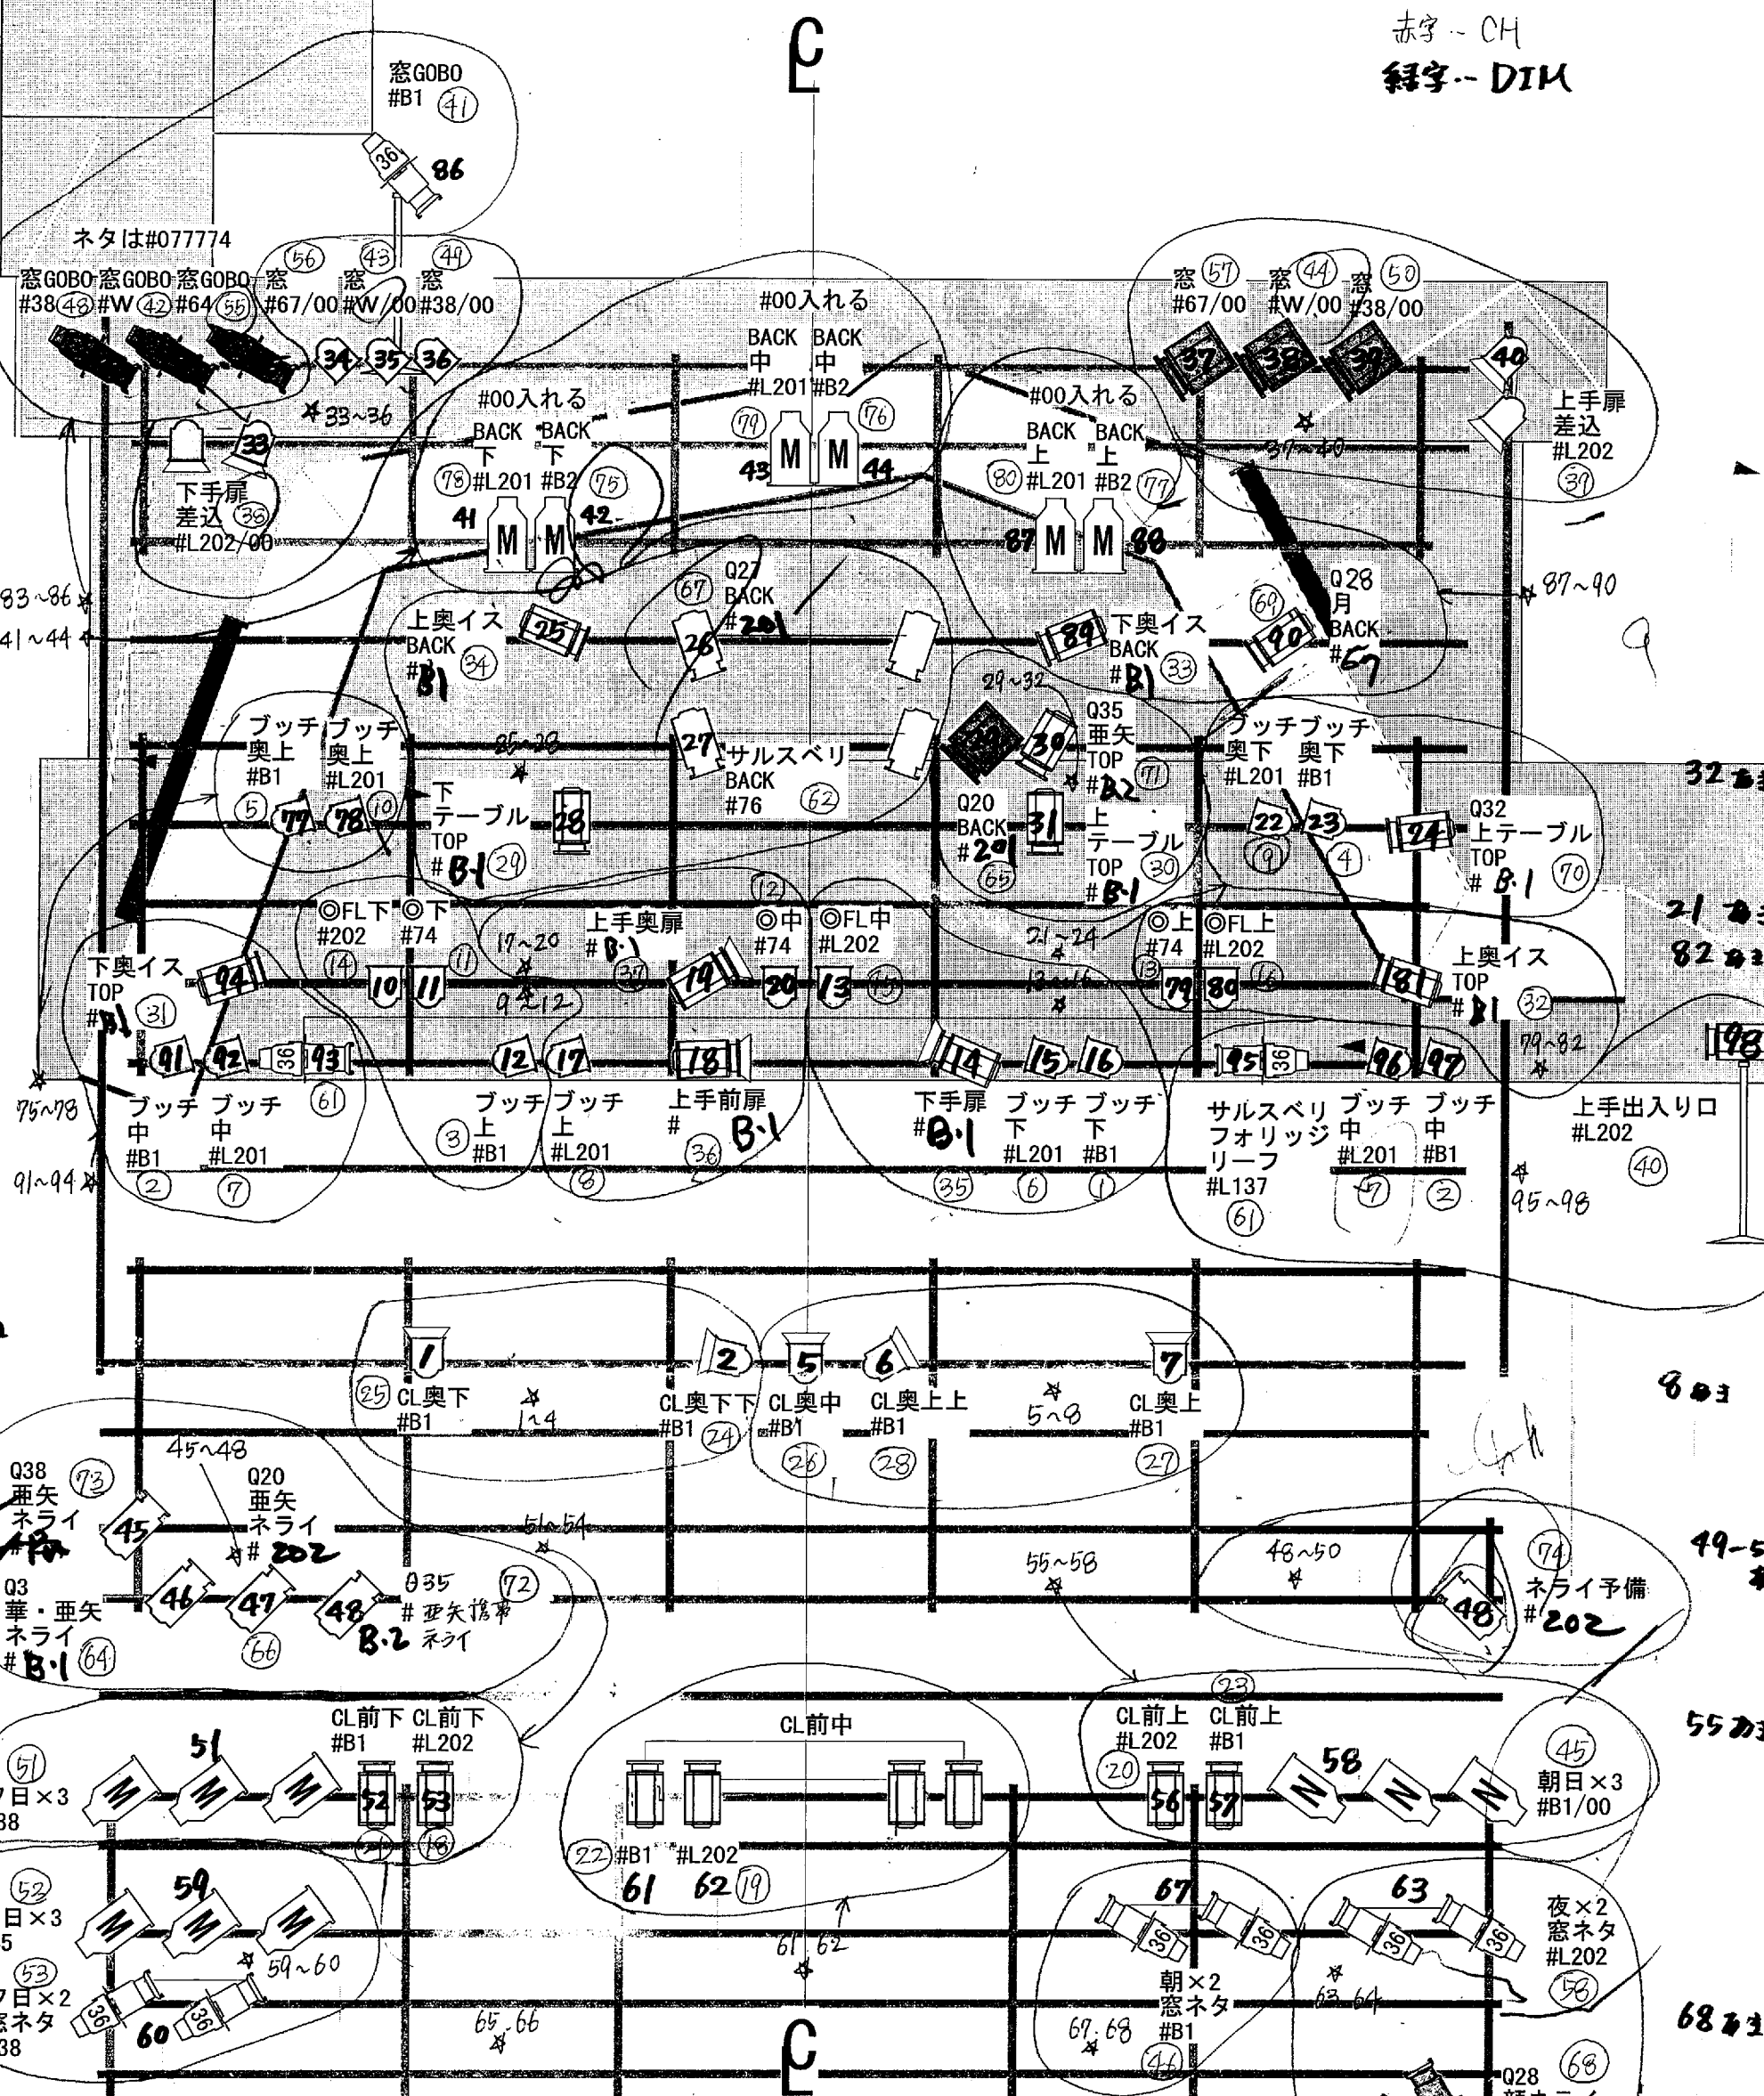

E

C

劇場機材

	FS-6 (500w)	30/30		PAR64 (M)	12/12
	FX-8 (1kw)	4/4		PAR64 (N)	3/12
	CS-6	21/22		S4-436 (575w)	10/12
	T1	9/10		S4-450 (575w)	4/4
	スタンド				2/4

「暗POP」空間ゼリー  
 2009/08/24-30  
 照明仕込み図面

PLANNING : TAKASHI KITAKIZAKI  
 OPERATE : MITSUZU TSURUDA