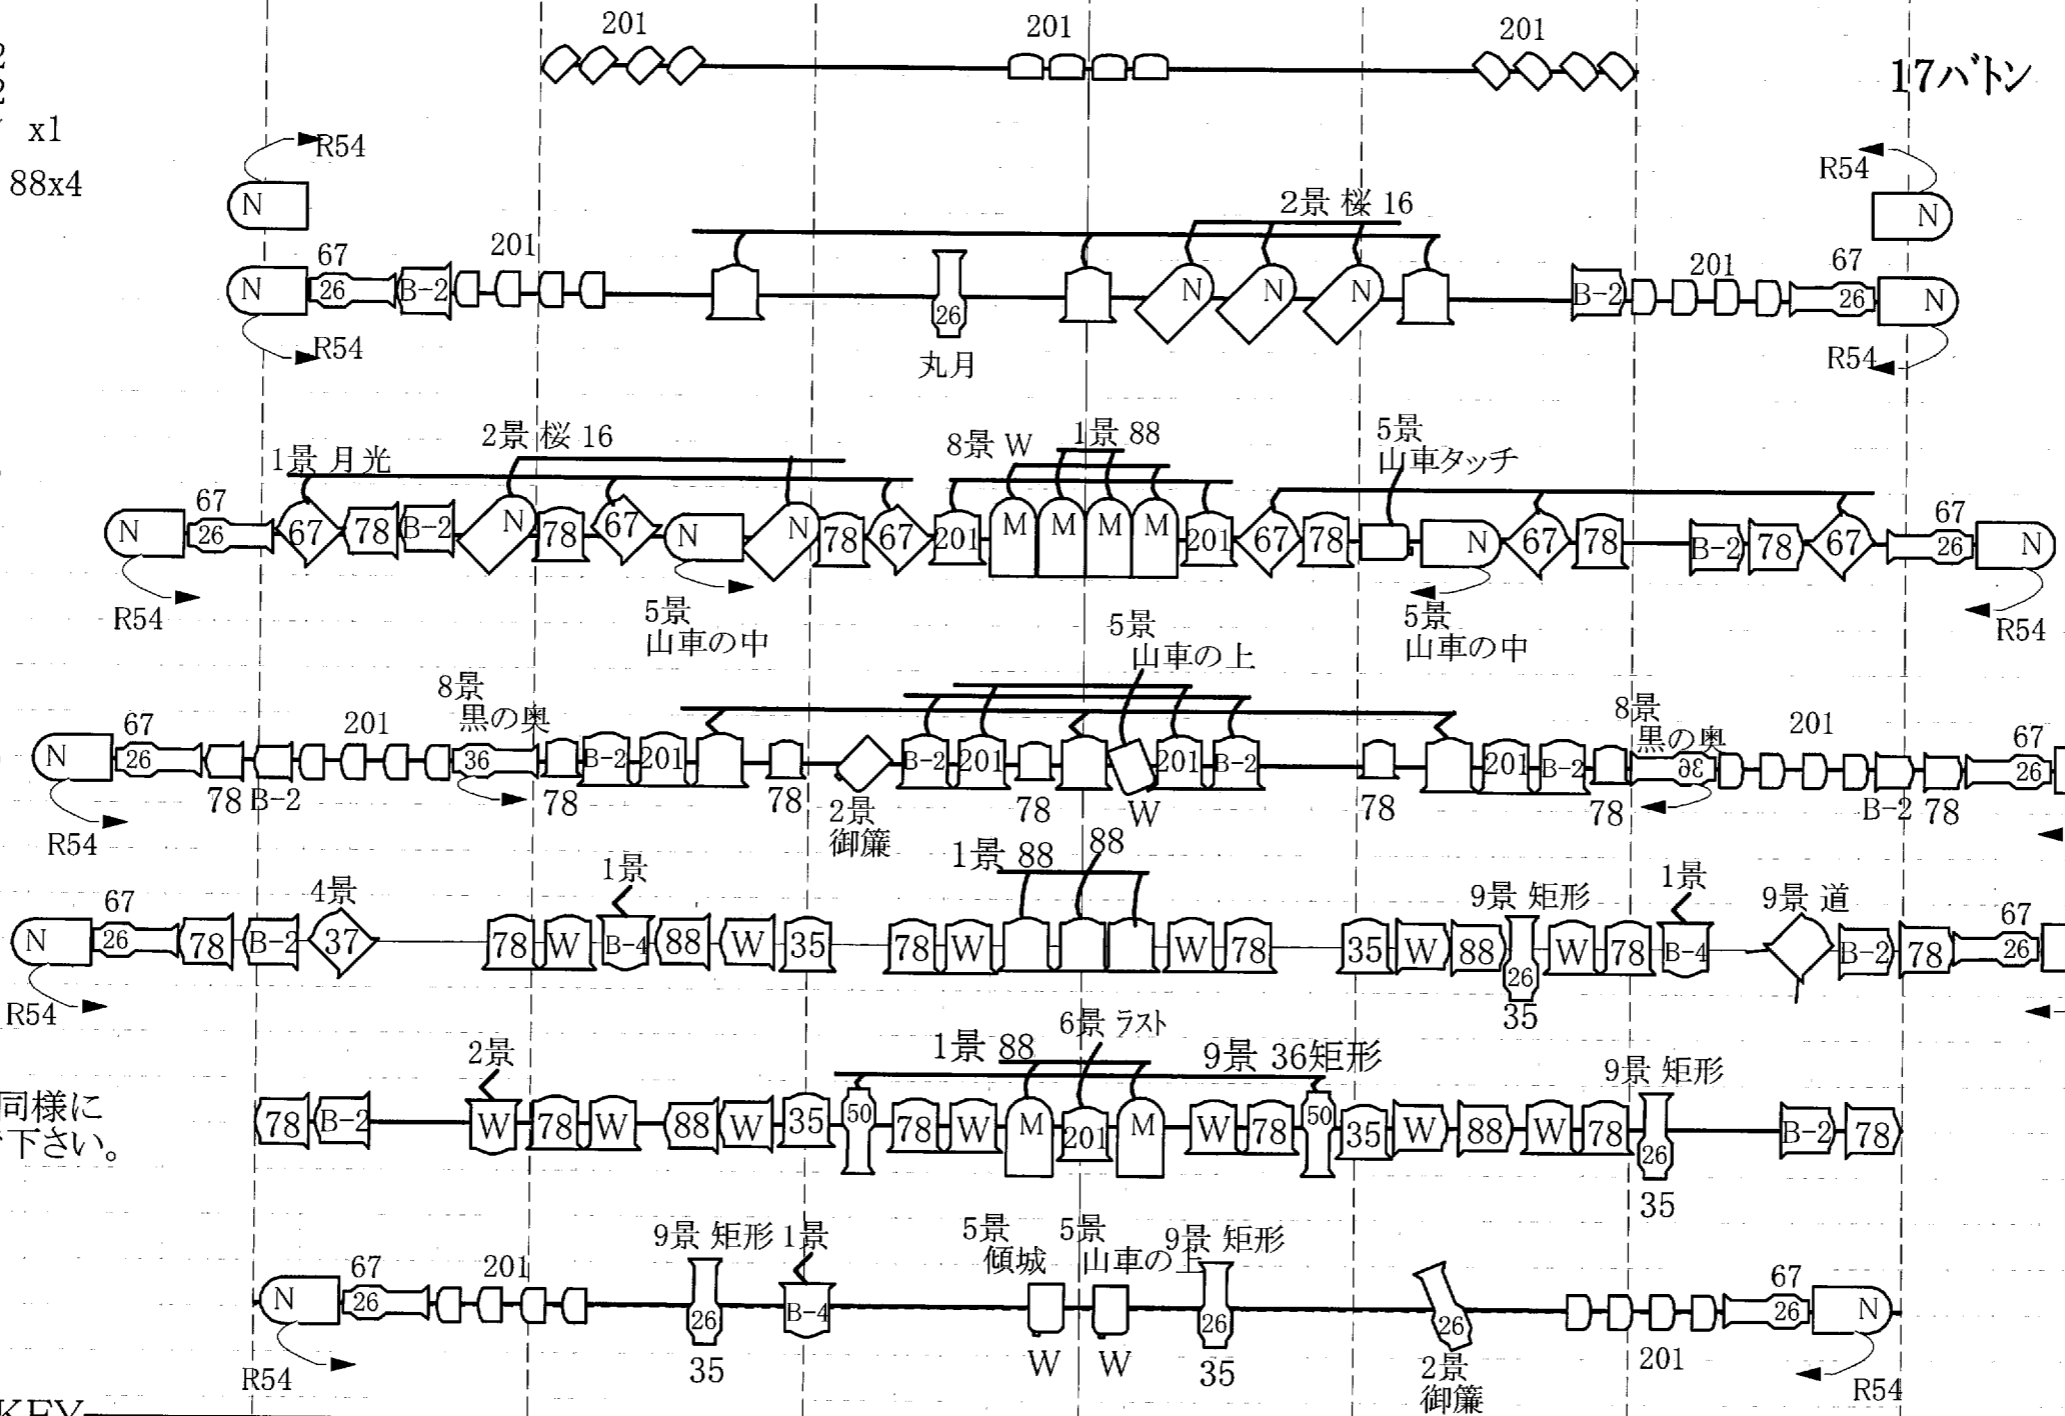

5 4 3 2 1 CL 1 2 3 4 5

御簾中PAR16 x2
御簾中PAR16 x2
障子すかしエレン x1
7景 5~7号FQH 88x4

SPOT KEY

TO	2FR	吊 W	1CL	スクローラー 78.201	2FR	吊 W	TO
W		置 78		置 W		置 78	W
201		ST 201		6台口 87		ST 201	W
2景	1FR	吊 ホチ	2CL	スクローラー 78.201	1FR	吊 ホチ	201
ネライ		置 87		置 W 花道あてSFx1		置 87	2景
37		ST 35		6台口 201		ST 35	ネライ
			CENTER	ランプx4			37

C,S,
2景 御簾 19' Wx2
5景 山車 19' Wx2
花道あて 19' Wx2
花道あて 19' 64x2