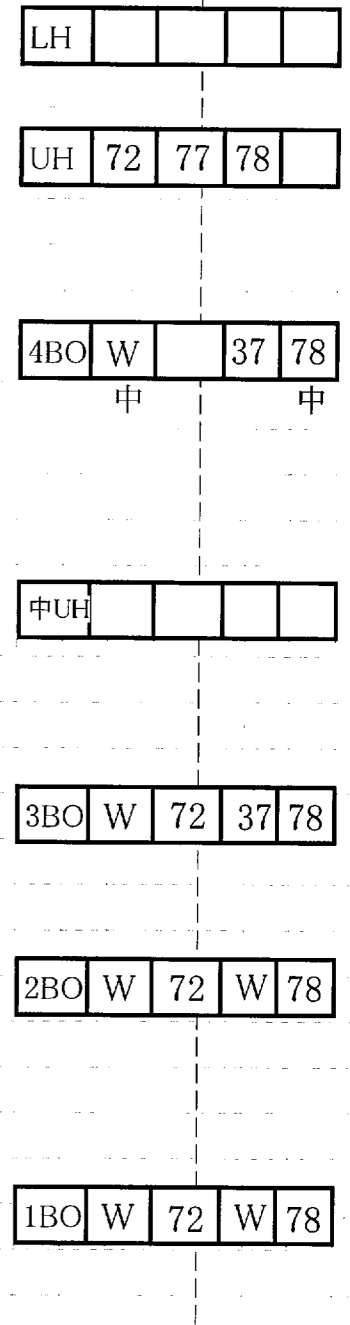

5 4 3 2 1 CL 1 2 3 4 5

御簾中PAR16 x2
御簾中PAR16 x2
障子すかしエレン x1
7景 5~7号FQH 88x4

SPOT KEY

TO	2FR	吊 W	1CL	スクローラー 78.201	2FR	吊 W	TO
W		置 78		置 W		置 78	W
201		ST 201		6台口 87		ST 201	W
2景	1FR	吊 ホチ	2CL	スクローラー 78.201	1FR	吊 ホチ	201
ネライ		置 87		置 W 花道あてSFx1		置 87	2景
37		ST 35		6台口 201		ST 35	ネライ
			CENTER	ランプx4			37

C,S,
2景 御簾 19' Wx2
5景 山車 19' Wx2
花道あて 19' Wx2
花道あて 19' 64x2