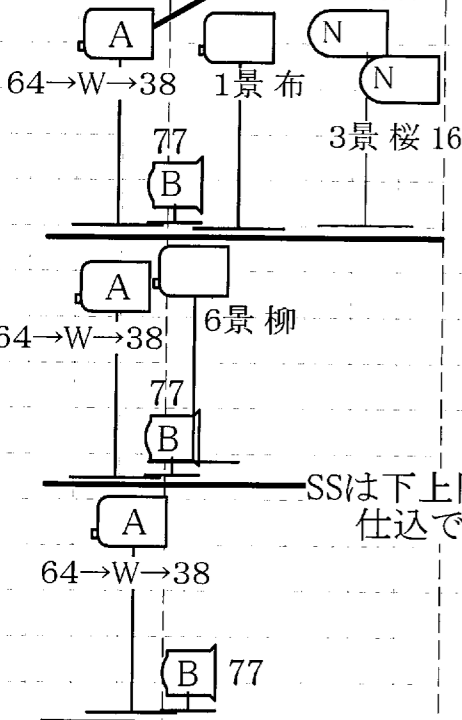

5 4 3 2 1 CL 1 2 3 4 5

御簾中PAR16 x2
御簾中PAR16 x2
障子すかしエレン x1
7景 5~7号FQH 88x4

SPOT KEY

TO	2FR	吊 W	1CL	スクローラー 78.201	2FR	吊 W	TO
W		置 78		置 W		置 78	W
201		ST 201		6台口 87		ST 201	W
2景	1FR	吊 ホチ	2CL	スクローラー 78.201	1FR	吊 ホチ	201
ネライ		置 87		置 W 花道あてSFx1		置 87	2景
37		ST 35		6台口 201		ST 35	ネライ
			CENTER	ランプx4			37

C,S,
2景 御簾 19' Wx2
5景 山車 19' Wx2
花道あて 19' Wx2
花道あて 19' 64x2