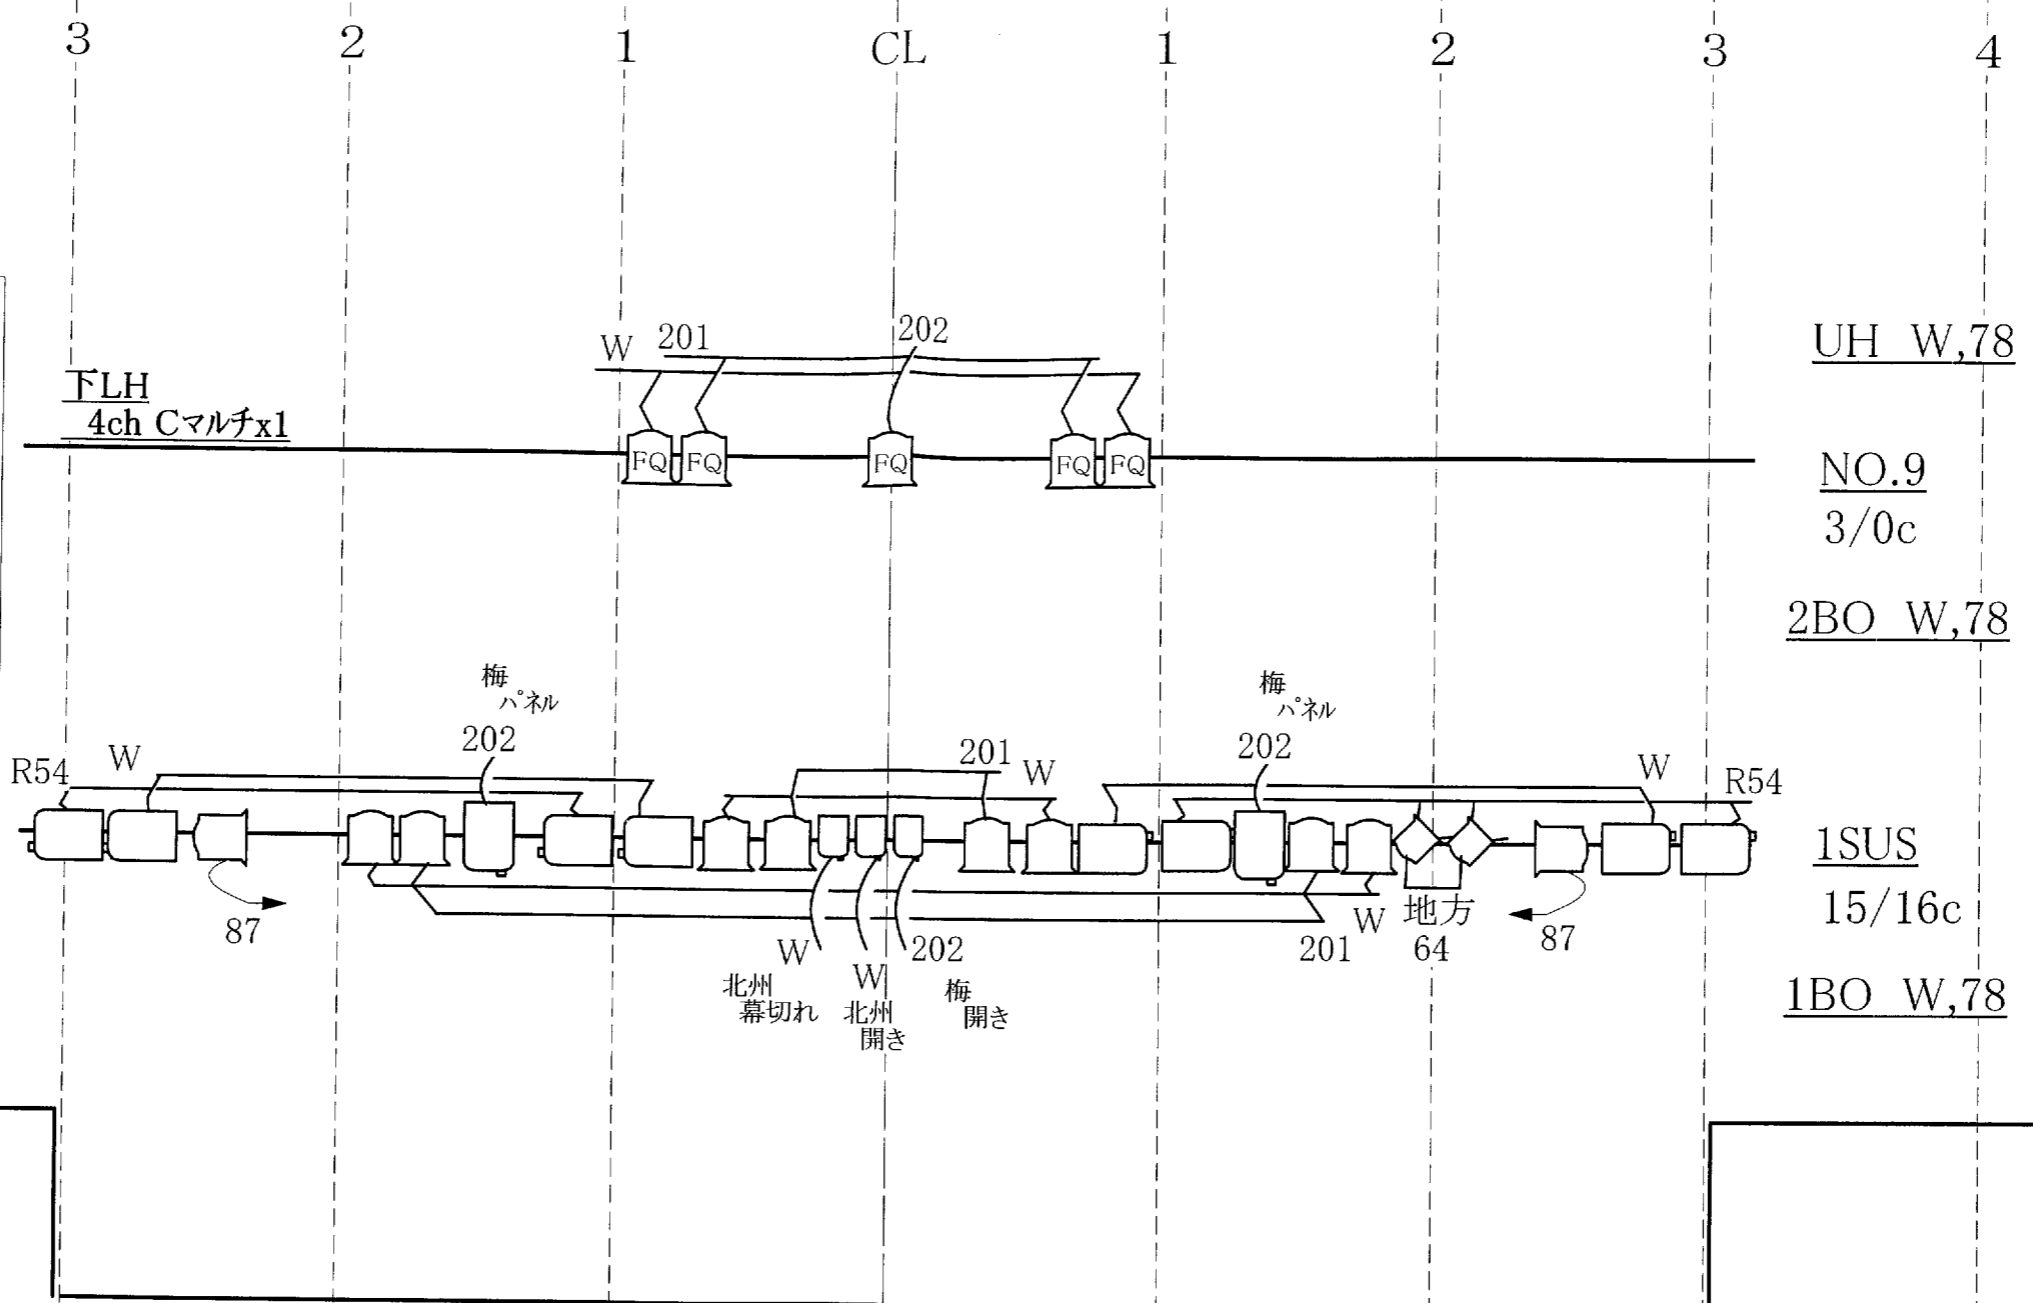

**SPOT KEY**

-  1kw トツ x10
-  500w トツ x3
-  1kw フレネル x10
-  500w フレネル x2
-  1,5kw フレネル x5

フロント (下手)  
 卵の花 88x2  
 地方 Wx2  
 Wx3  
 87x3

シーリング  
 Wx6 (中,外)  
 201x6 (中,外)

フロント (上手)  
 卵の花 88x2  
 Wx3  
 87x3

FOLLOW x 2