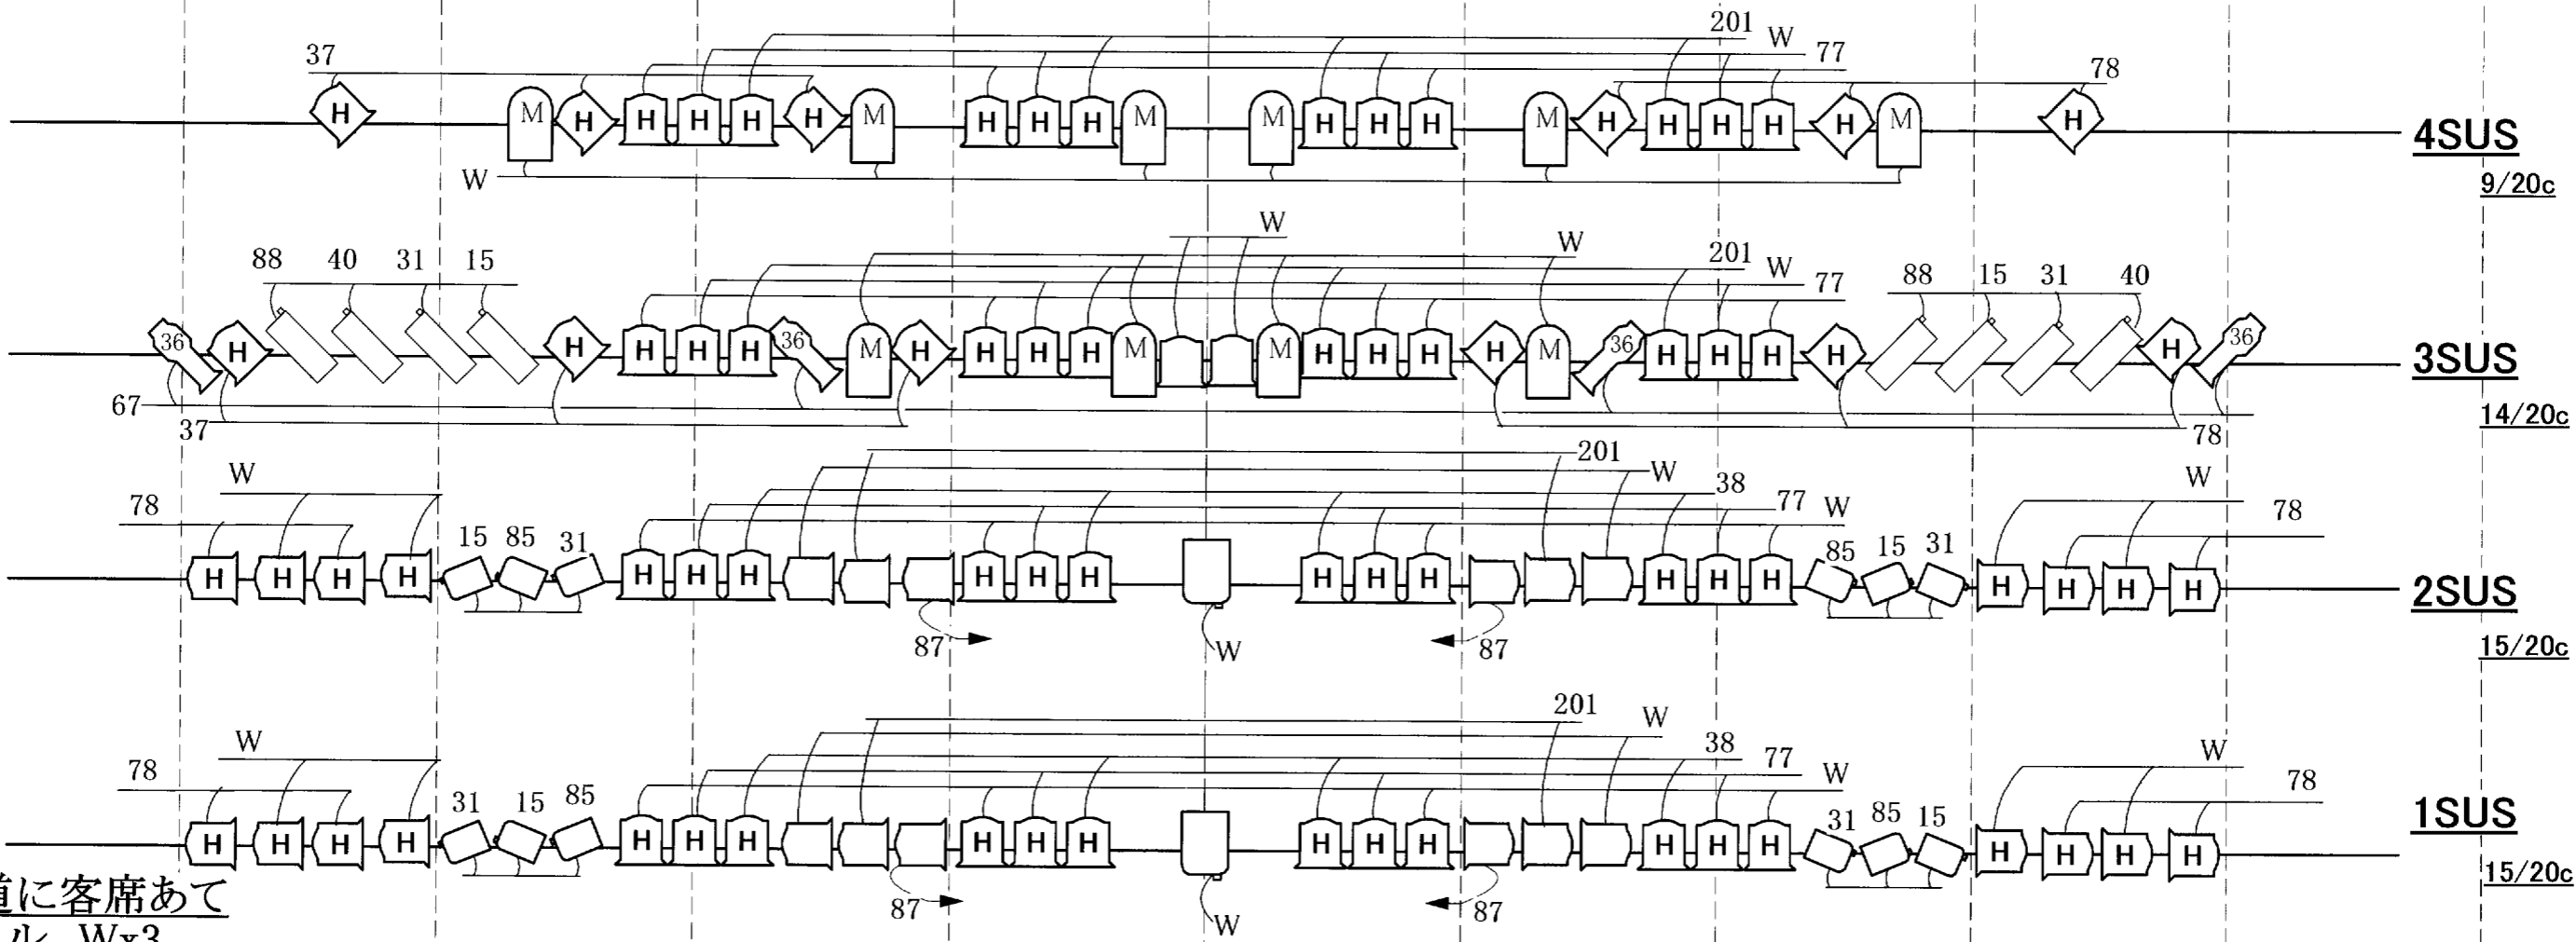

5 4 3 2 1 CL 1 2 3 4 5

ストリップ 7間 W,78

UH 71 72 78 W

LH 72,78,59,22

上下とも花道に客席あて
1kフレネル Wx3

SPOT KEY

	1kwハイベックス	x76/80
	1kwフレネル	x14/20
	1kw平凸	x2
	500w平凸	x12/20
	575wSF436	x4/5
	650wITO	x8/10
	持込機材 500wPAR(M)	x10

下FR
Wx3
174x3
17x3
37x3

1CL
201x8(中x4 外x4)
78x8
38x8(中x4 外x4)
R54x8(中x4)上x4)

2CL
Wx8(中x4 外x4)

上FR
Wx3
174x3
17x3
37x3

FOLLOW x4

5 4 3 2 1 CL 1 2 3 4 5