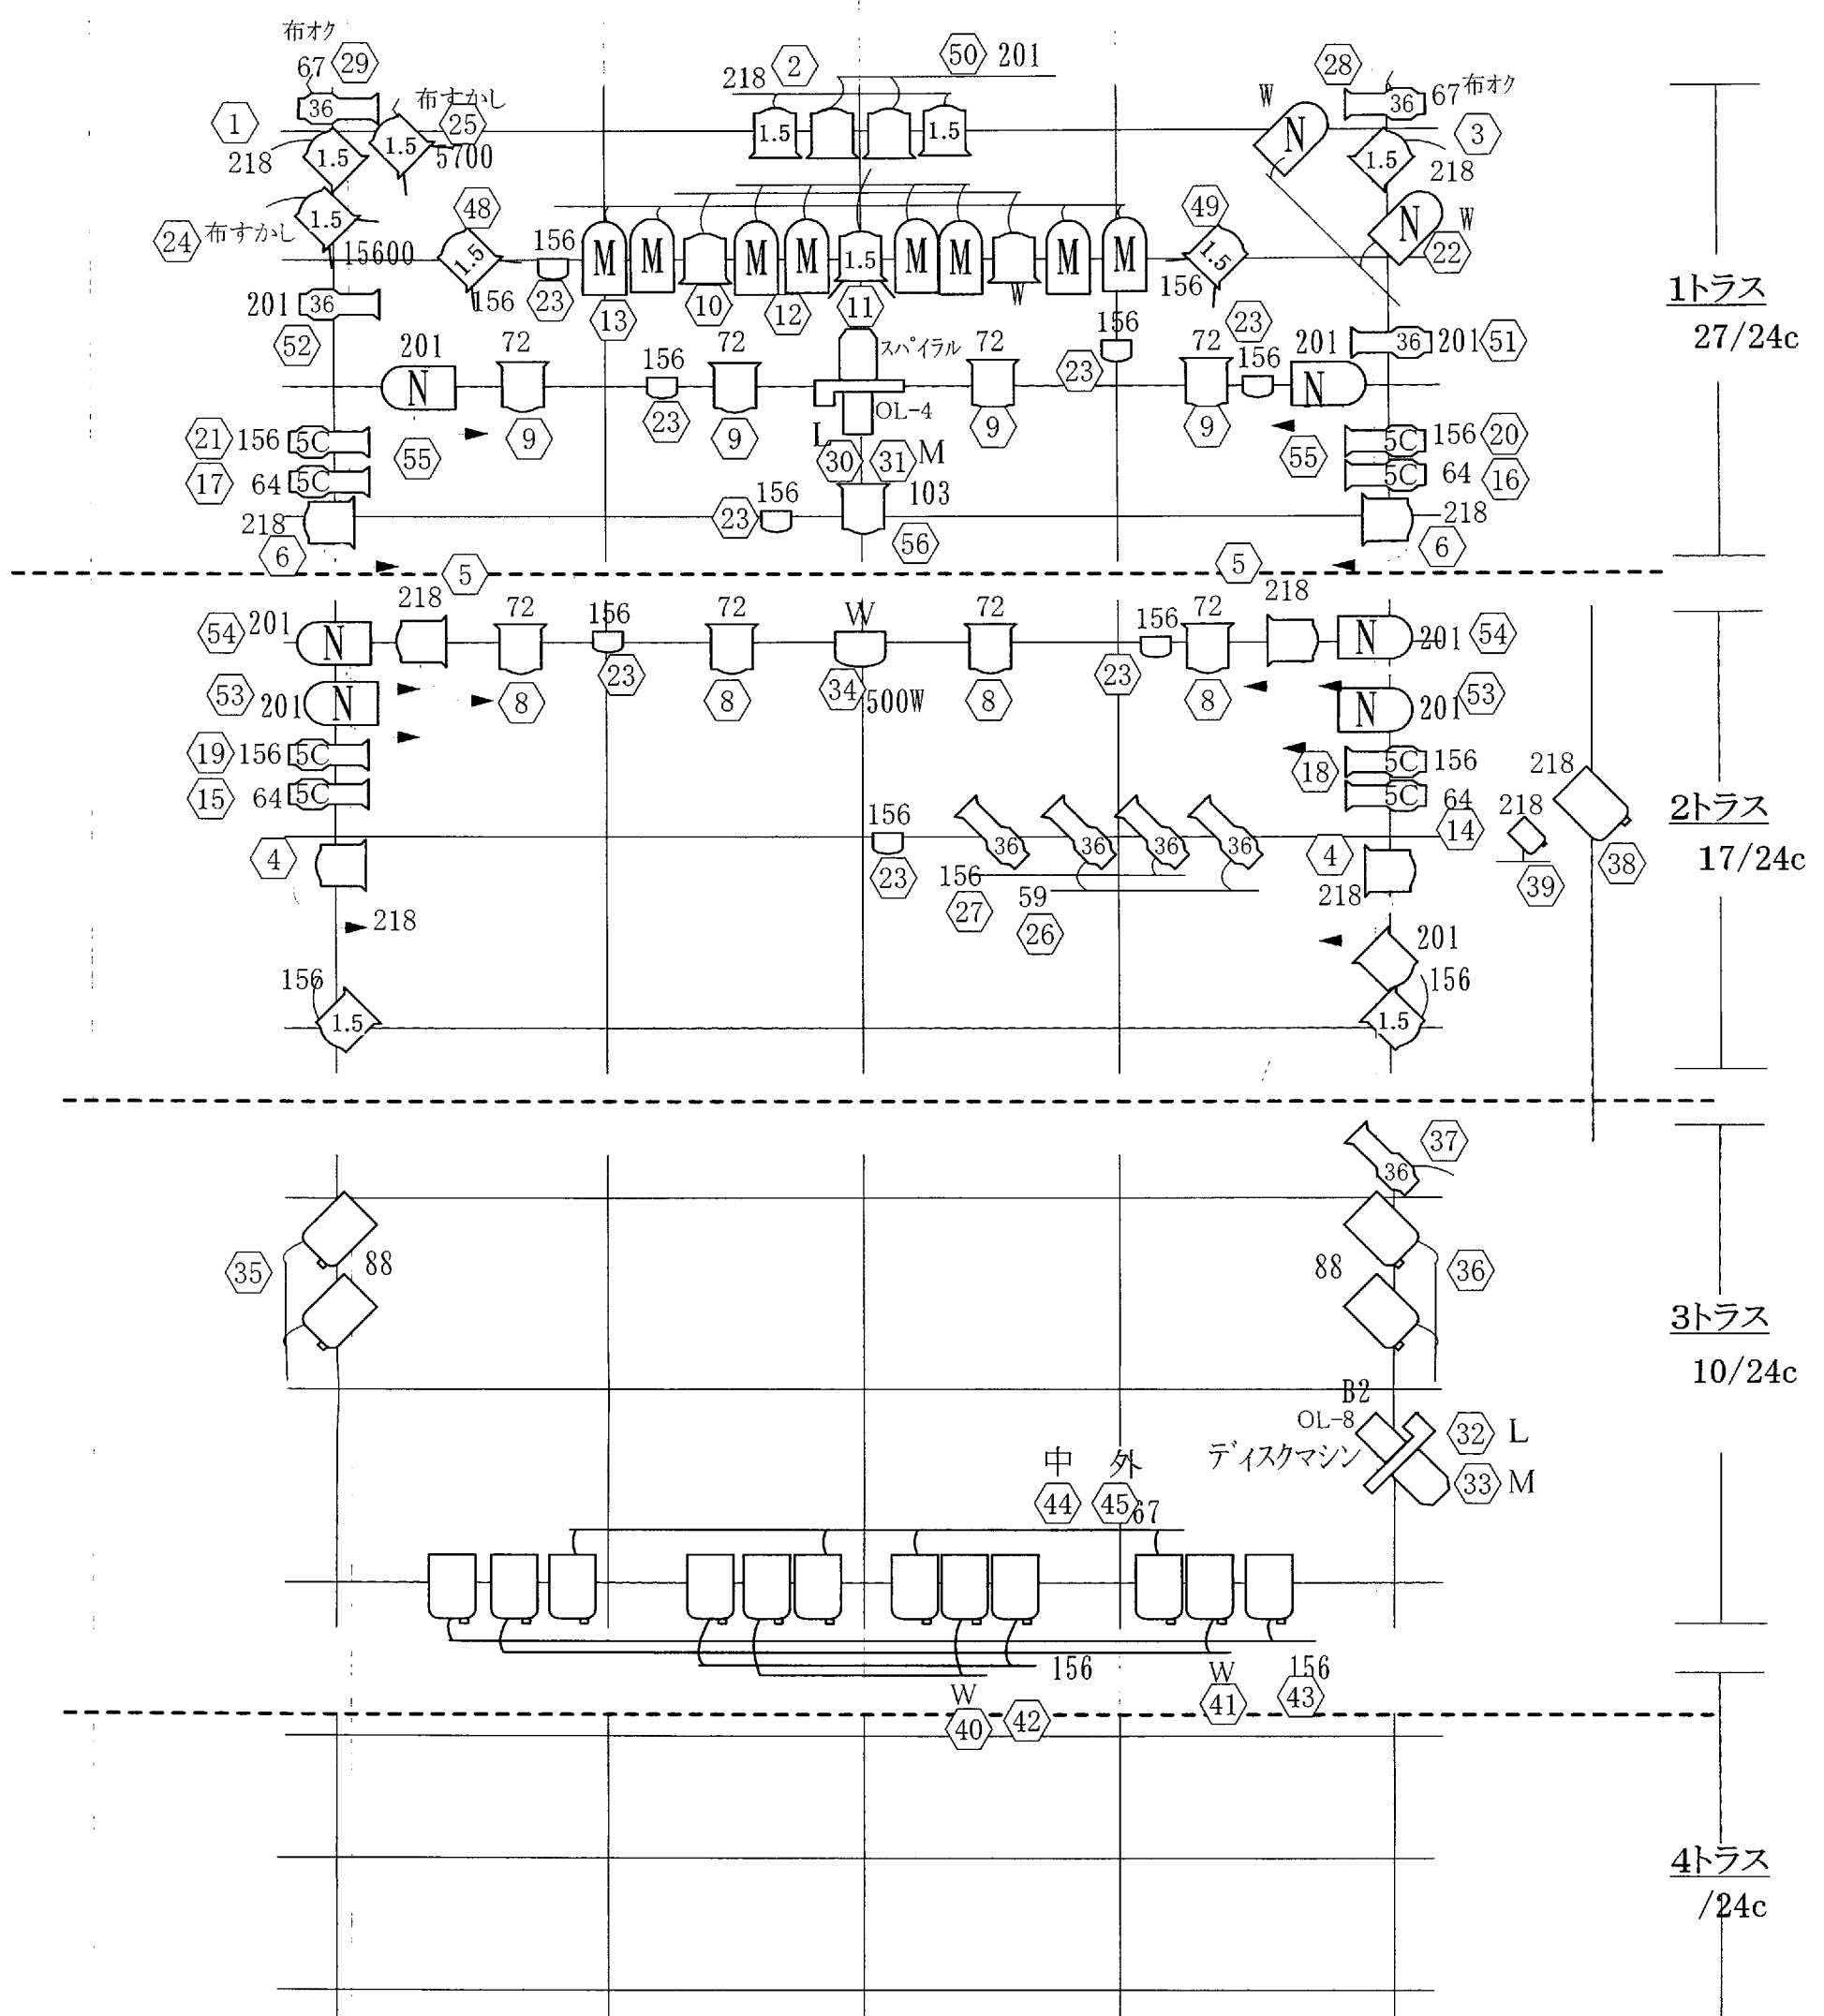

3 2 1 CL 1 2 3

SPOT KEY

(1.5) 1.5kw フレネル 6/6	持込機材
1kw フレネル 20/20	(36) 575w ソースフォー 36' x9
1kw ハイベックス 17/19	(N) 1kw PAR(N) x8
(5C) 1kw 5C 8/8	(M) 500w PAR(M) x8
◇	100v250w 応用光学 x8
	(1.5) 1.5kw FQ x5
	1kw EQS x2
	ディスク/スパイラル x1
	500kw ステージビーム x1

Followx2

W
B2

3 2 1 CL 1 2 3