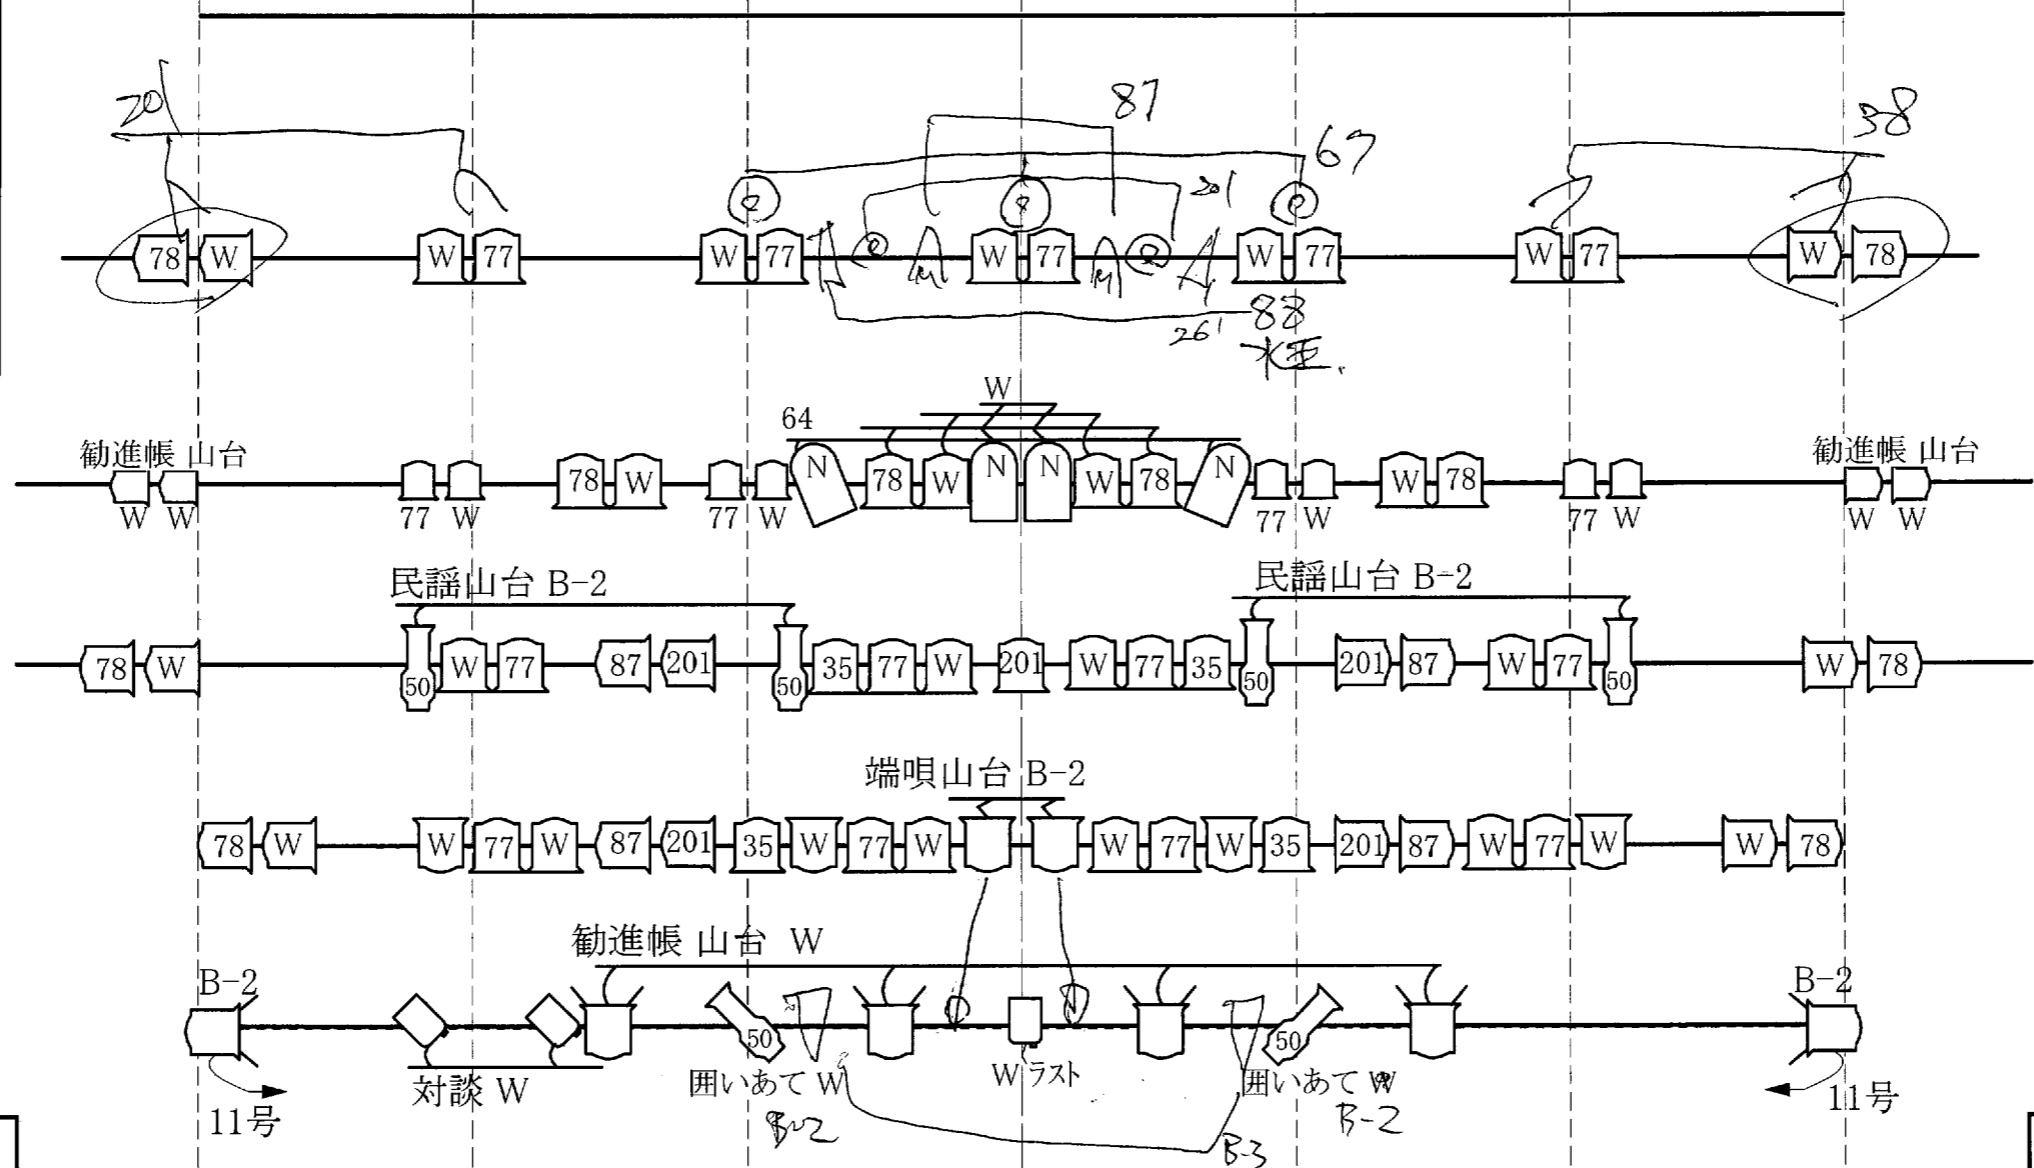

**SPOT KEY**

- 1kw FQH
- 1kw FX
- 1kw CX
- N 1kw PAR(N) x4
- 50 750w ソースフォー50' x6

民謡 裏屏風まえに LHQ 67,87,38  
 三番叟 屏風まえに LHQ 174,B-2,87

TO	2FR	吊 W	1CL	11号ネライ B-2x2 対談ネライ Wx2	2FR	吊 W	TO
1 W		置 201		吊 端唄山台ネライ B-2x2	置 W	置 201	1 W
2 78		置 78		置 W	置 78	置 78	1 W
3 11号ネライ B-2	1FR	吊 W	2CL	吊 78	吊 W	吊 W	2 78
4 87		置 ST 87		置 W ヲク向き	置 ST 87	置 ST 87	3 11号ネライ B-2
		置		置 201 x6	置	置	4 87
		囲いあて Wx2 三番叟山台 Wx2	CENTER	XENON x2		囲いあて Wx2 三番叟山台 Wx2	

C,S  
 新規屏風あて  
 ソースフォー19' Wx4