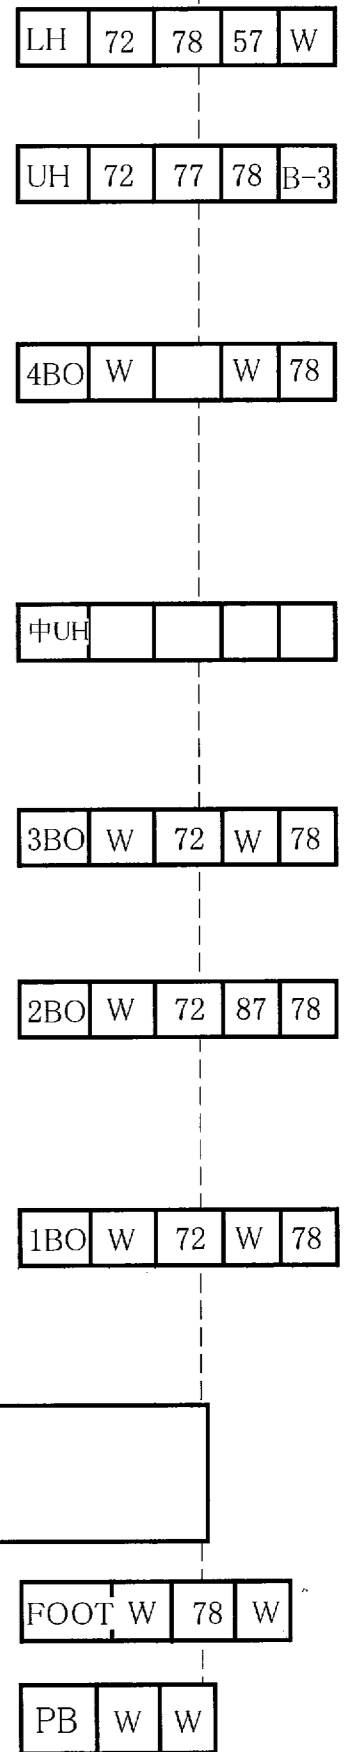

**SPOT KEY**

- 1kw FQH
- 1kw FX
- 1kw CX
- N 1kw PAR(N) x4
- 50 750w ソースフォー50' x6

民謡 裏屏風まえに LHQ 67,87,38  
 三番叟 屏風まえに LHQ 174,B-2,87

TO	2FR	吊 W	1CL	11号ネライ B-2x2 対談ネライ Wx2	2FR	吊 W	TO
1 W		置 201		吊 端唄山台ネライ B-2x2	置 W	置 201	1 W
2 78		置 78		置 W	置 78	置 78	1 W
3 11号ネライ B-2	1FR	吊 W	2CL	吊 78	吊 W	吊 W	2 78
4 87		置 ST 87		置 W ヲク向き	置 ST 87	置 ST 87	3 11号ネライ B-2
		置		置 201 x6	置	置	4 87
		囲いあて Wx2 三番叟山台 Wx2	CENTER	XENON x2		囲いあて Wx2 三番叟山台 Wx2	

C,S  
 新規屏風あて  
 ソースフォー19' Wx4