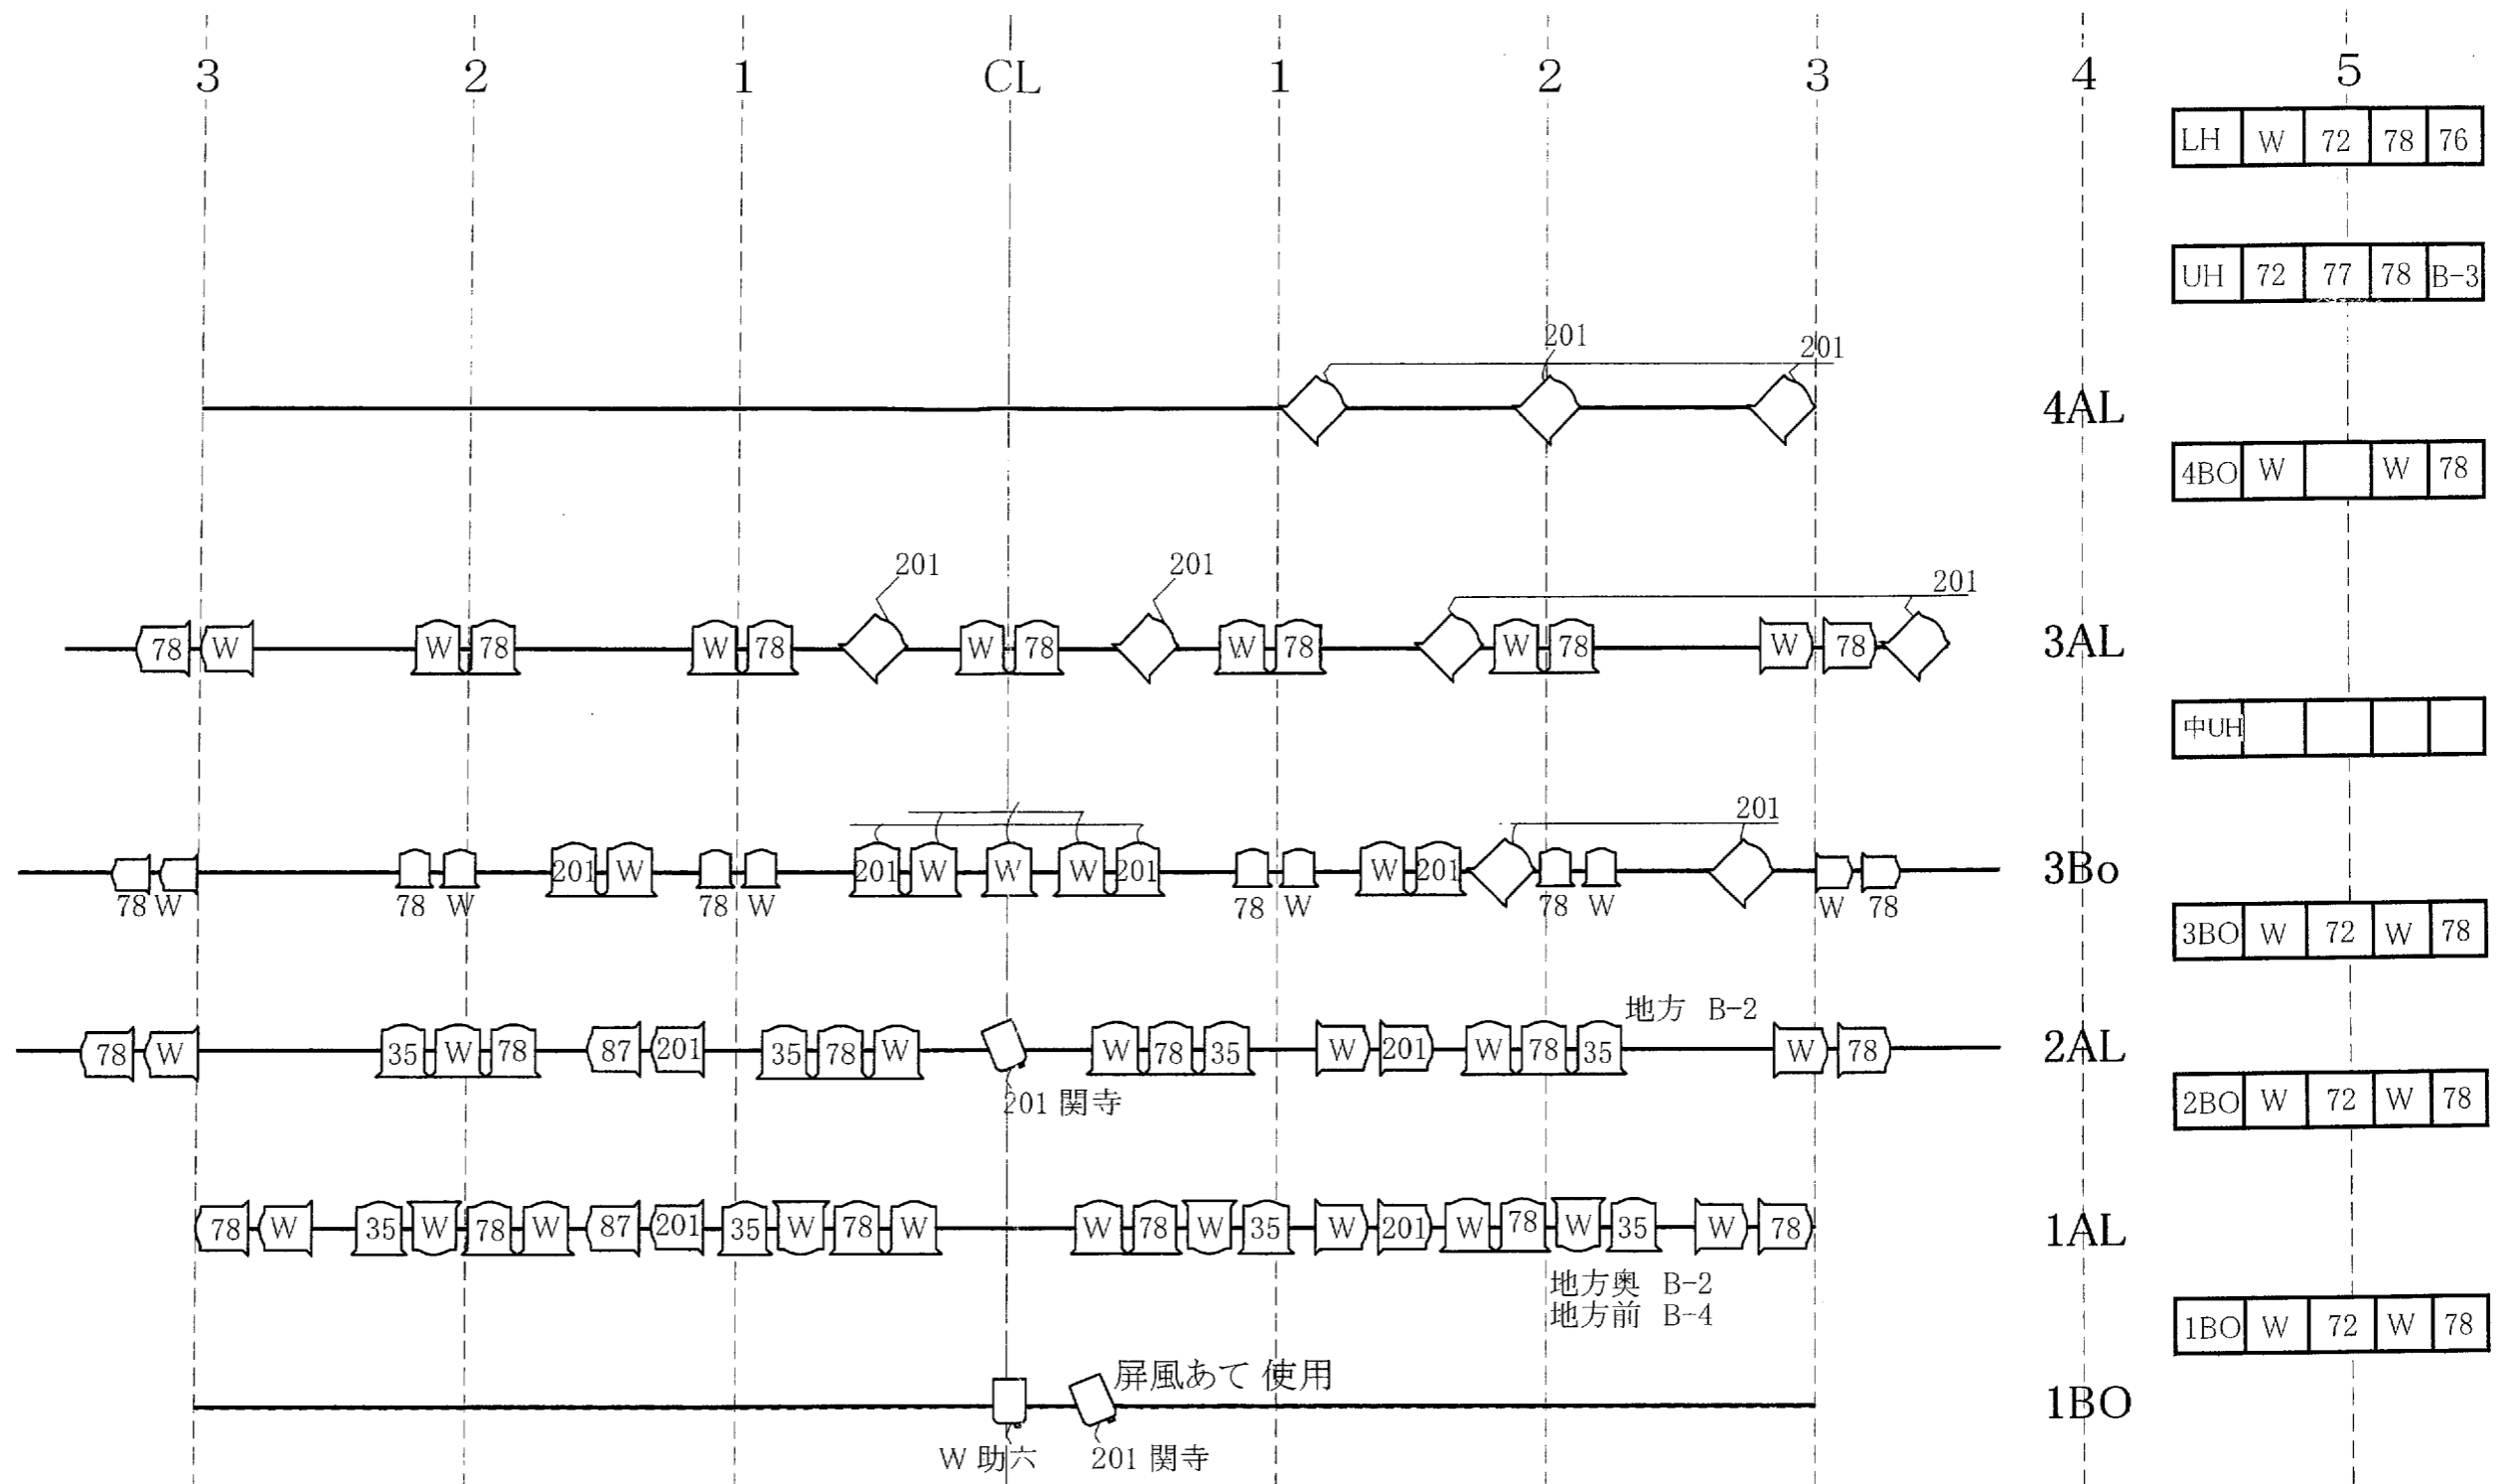

**SPOT KEY**

- 1kw FQH
- 1kw FX
- 1kw CX

TO	2FR	吊 W ST 201	1CL	吊 W 置 201 78	2FR	吊 W ST 201	TO
1 W		置 78		35 x6		置 78	1 W
2 201	1FR	吊 W	2CL	吊 W	1FR	吊 W	2 201
3 78		ST 87		置 201 78		ST 87	3 78
4 87		置		201 x6		置	4 87
CENTER XENON x2							