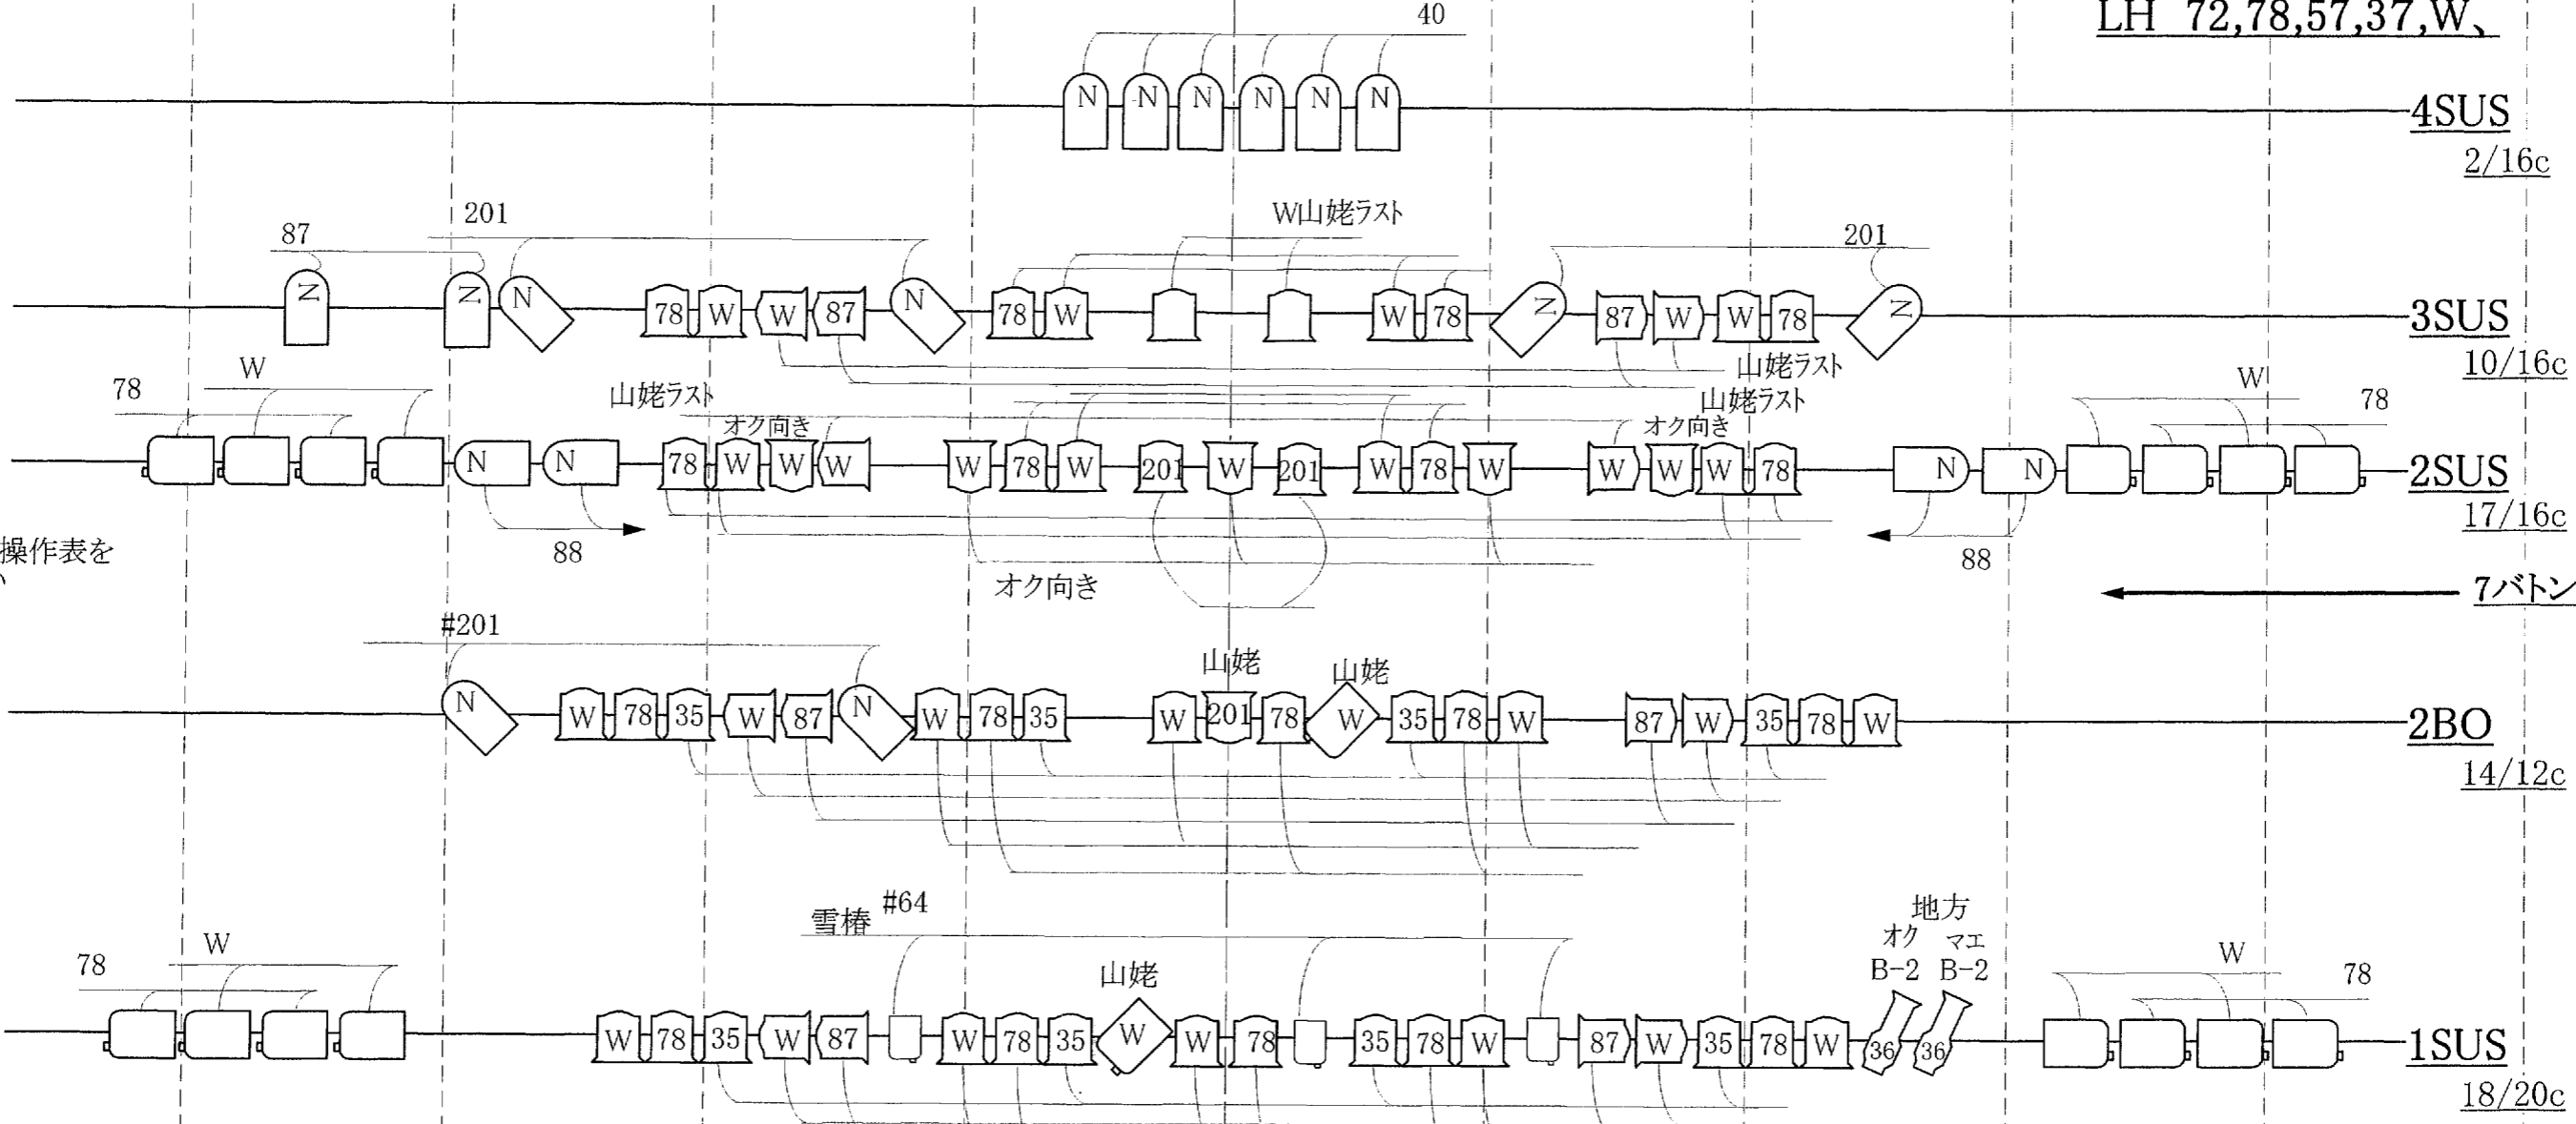

5 4 3 2 1 CL 1 2 3 4 5

UH 71,72,77,78,B-3,W  
LH 72,78,57,37,W,

道具タッチのSSは操作表を参考してください

※雪椿 スカンあり  
※鳥羽の恋塚

1BO  
W 72 78 (中、外)

FOOT W,W,78,87

花道FOOT W,78

| SPOT KEY |                 |  |               |
|----------|-----------------|--|---------------|
|          | 1kw プラノンボックス    |  | 575w SF436 x2 |
|          | 1kw フレネル        |  | 575w SF426 x6 |
|          | 1kw PAR (N) x20 |  | 500w プラノンボックス |

| FR                      |   | 1CL        |                    |            | EFR    |         |         |
|-------------------------|---|------------|--------------------|------------|--------|---------|---------|
| 下                       | 中 | 下          | 中                  | 上          | 花道あて W | SF426x2 |         |
| R54 SF426x2 (山姥スロープネライ) |   | Wx         | 2(443)             | 4(448,451) | 2(454) | 花道あて 64 | SF426x2 |
| 87x3                    |   | 78x        | 2(442)             | 4(446,449) | 2(455) | 87x3    |         |
| 1F                      |   | 87x        | 8(441,445,452,456) |            |        | 1F      |         |
| Wx3                     |   | W下ネライx2    | (444)              |            |        | Wx3     |         |
| 35x3                    |   | 山姥W上ネライx2  | (453)              |            |        | 35x3    |         |
| 78x3                    |   | 山姥W中央ネライx2 | (447)              |            |        | 78x3    |         |
| 2F                      |   | 2CL        |                    |            |        | 2F      |         |
| 201x3                   |   | W x        | 2(461)             | 4(465,467) | 2(472) | 201x3   |         |
| Wx3                     |   | 78 x       | 2(463)             | 4(466,468) | 2(470) | Wx3     |         |
| Wx3                     |   | 201 x      | 2(462)             | 4(464,469) | 2(471) | Wx3     |         |
| 3F                      |   |            |                    |            |        | 3F      |         |

FOLLOWx3