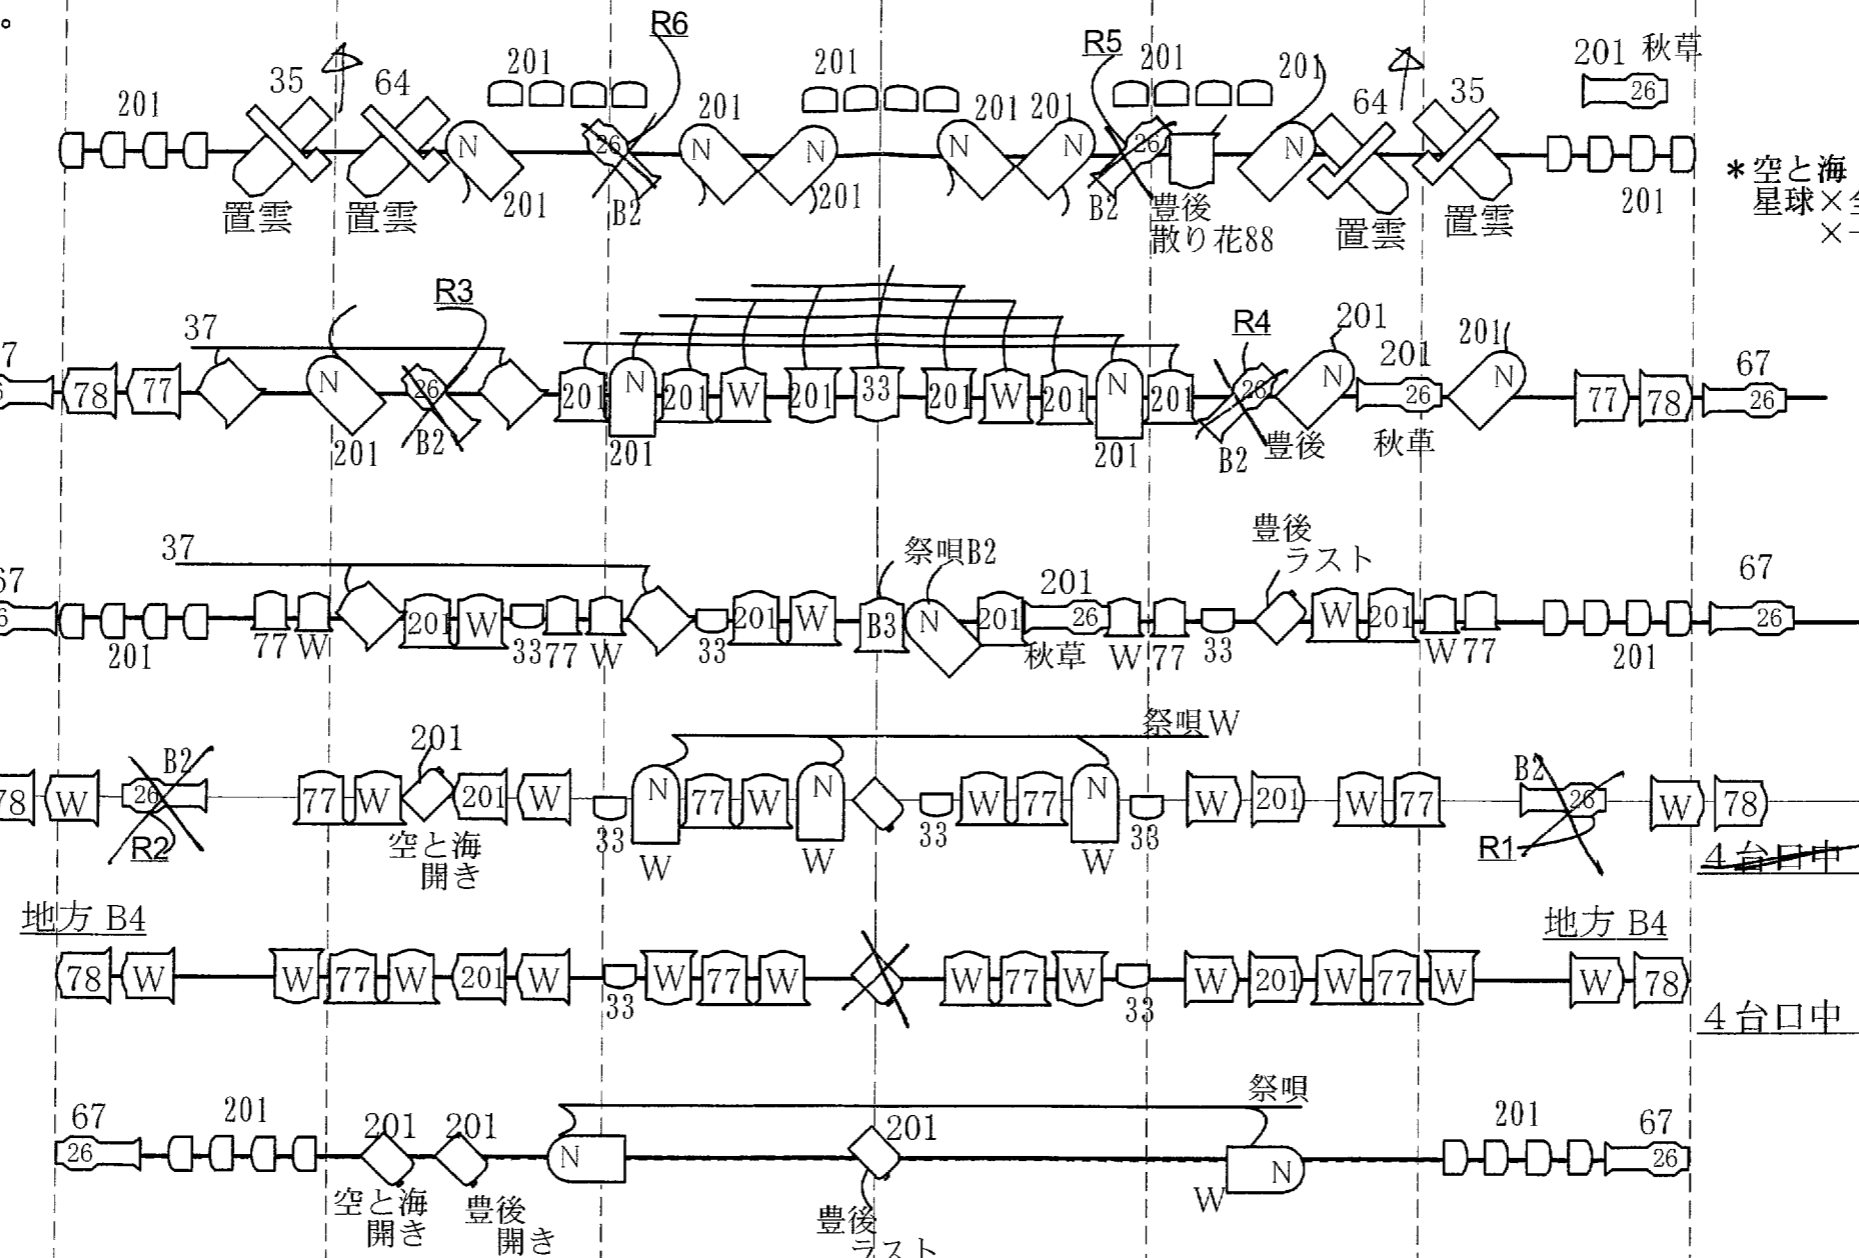

*喜三の庭
秋草64

*SSとワイルドマシンは上手も同じに仕込んでください。
*煙 フェーザー使用 扇風機お願いします。

- SPOT KEY
- 1kw プラコンベックス x8
 - 1kw フレネル x70
 - 1kw フレネル x8
 - 750w ソースフォー50'
 - 750w ソースフォー26' x9
 - 750w ソースフォー36'
 - 1kw PAR(N) x17
 - ステージビーム x12set
 - 1kw マシンスポット
スライドキャリアx4
フィルムマシンx2
 - ステージビーム100V仕様 x8

TO	2FR	吊 W	1CL	スクローラー 78	2FR	吊 W	TO
W		置 78		置 W		置 78	W
201		ST 201		6台口 201		ST 201	W
78	1FR	吊 W	2CL	スクローラー 78	1FR	吊 W	201
37		置 8 7		置 W		置 8 7	78
		ST 3 7		6台口 201		ST 3 7	37
CENTER Lamp x 4							