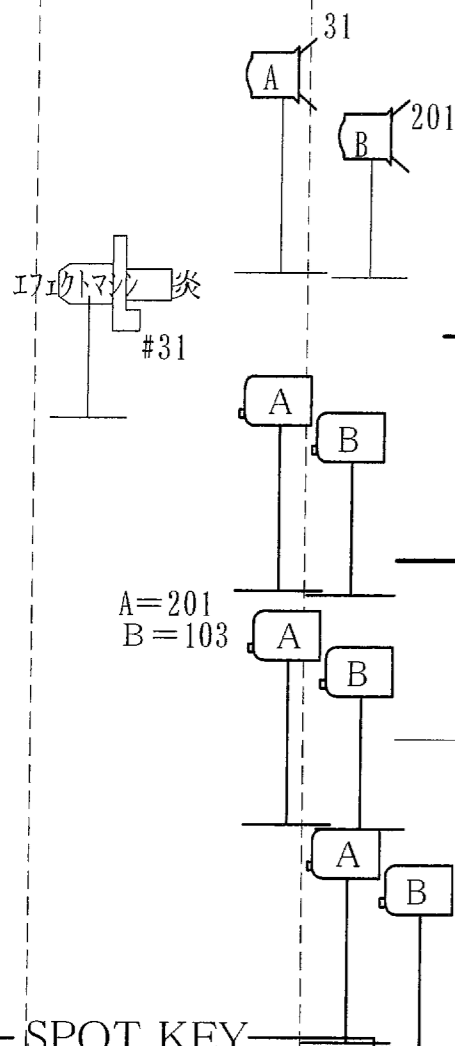

*喜三の庭
秋草64

*SSとワイルドマシンは上手も同じに仕込んでください。
*煙 フェーザー使用 扇風機お願いします。

- SPOT KEY
- 1kw プラコンベックス x8
 - 1kw フレネル x70
 - 1kw フレネル x8
 - 750w ソースフォー50'
 - 750w ソースフォー26' x9
 - 750w ソースフォー36'
 - 1kw PAR(N) x17
 - ステージビーム x12set
 - 1kw マシンスポット
スライドキャリアx4
フィルムマシンx2
 - ステージビーム100V仕様 x8

TO	2FR	吊 W	1CL	スクローラー 78	2FR	吊 W	TO
W		置 78		置 W		置 78	W
201		ST 201		6台口 201		ST 201	W
78	1FR	吊 W	2CL	スクローラー 78	1FR	吊 W	201
37		置 8 7		置 W		置 8 7	78
		ST 3 7		6台口 201		ST 3 7	37
CENTER Lamp x 4							