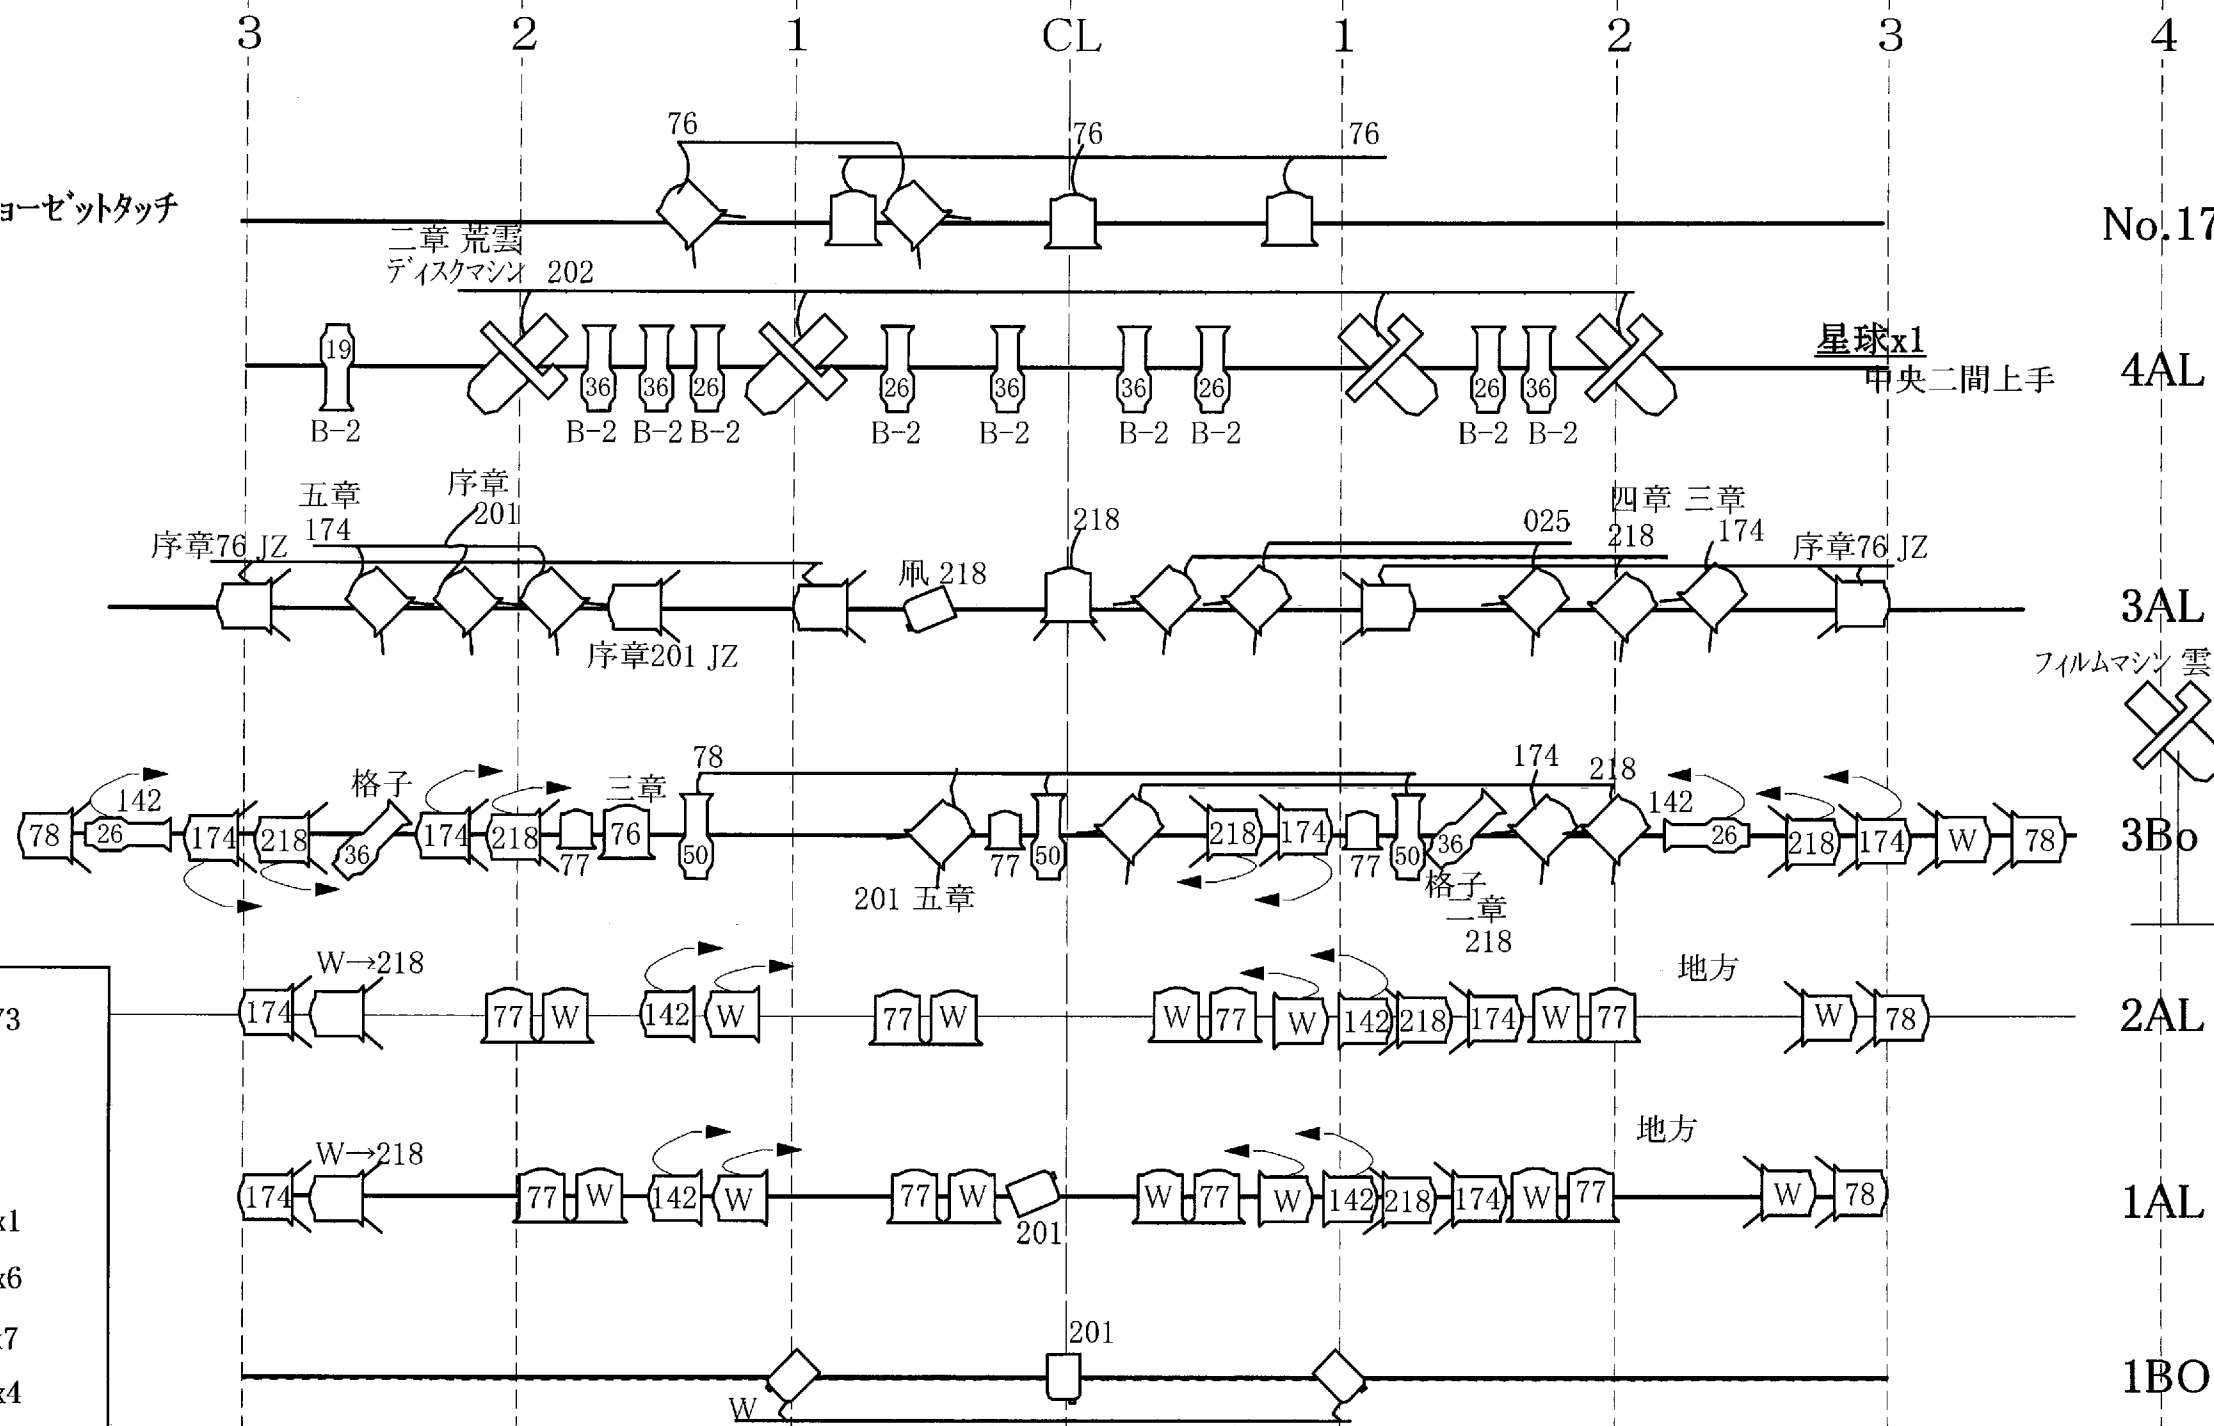

*風
LHQx6 78.64.W
PAR(N) 88x1(下上共)ショーセットタッチ
SS201(オク)

SPOT KEY

- 1kw FQH x73
- 1kw FX x3
- 1kw CX x2
- 575w ソースフォー 419 x1
- 575w ソースフォー 426 x6
- 575w ソースフォー 436 x7
- 575w ソースフォー 450 x4
- 1kw マシンスポット
ディスクマシン(荒雲) x4
フィルムマシン(雲) x1

TO	2FR	吊 W	1CL	吊 W	2FR	吊 W	TO
1 W		置 201		置 201 78		置序章174	1 W
2 201		吊 W		吊 W		吊 W	2 201
3 174	1FR	ST 87	2CL	置 201 78	1FR	ST 87	3 78 4章
4		置		87 x6		置	4 201 序章
CENTER ランプ x4							