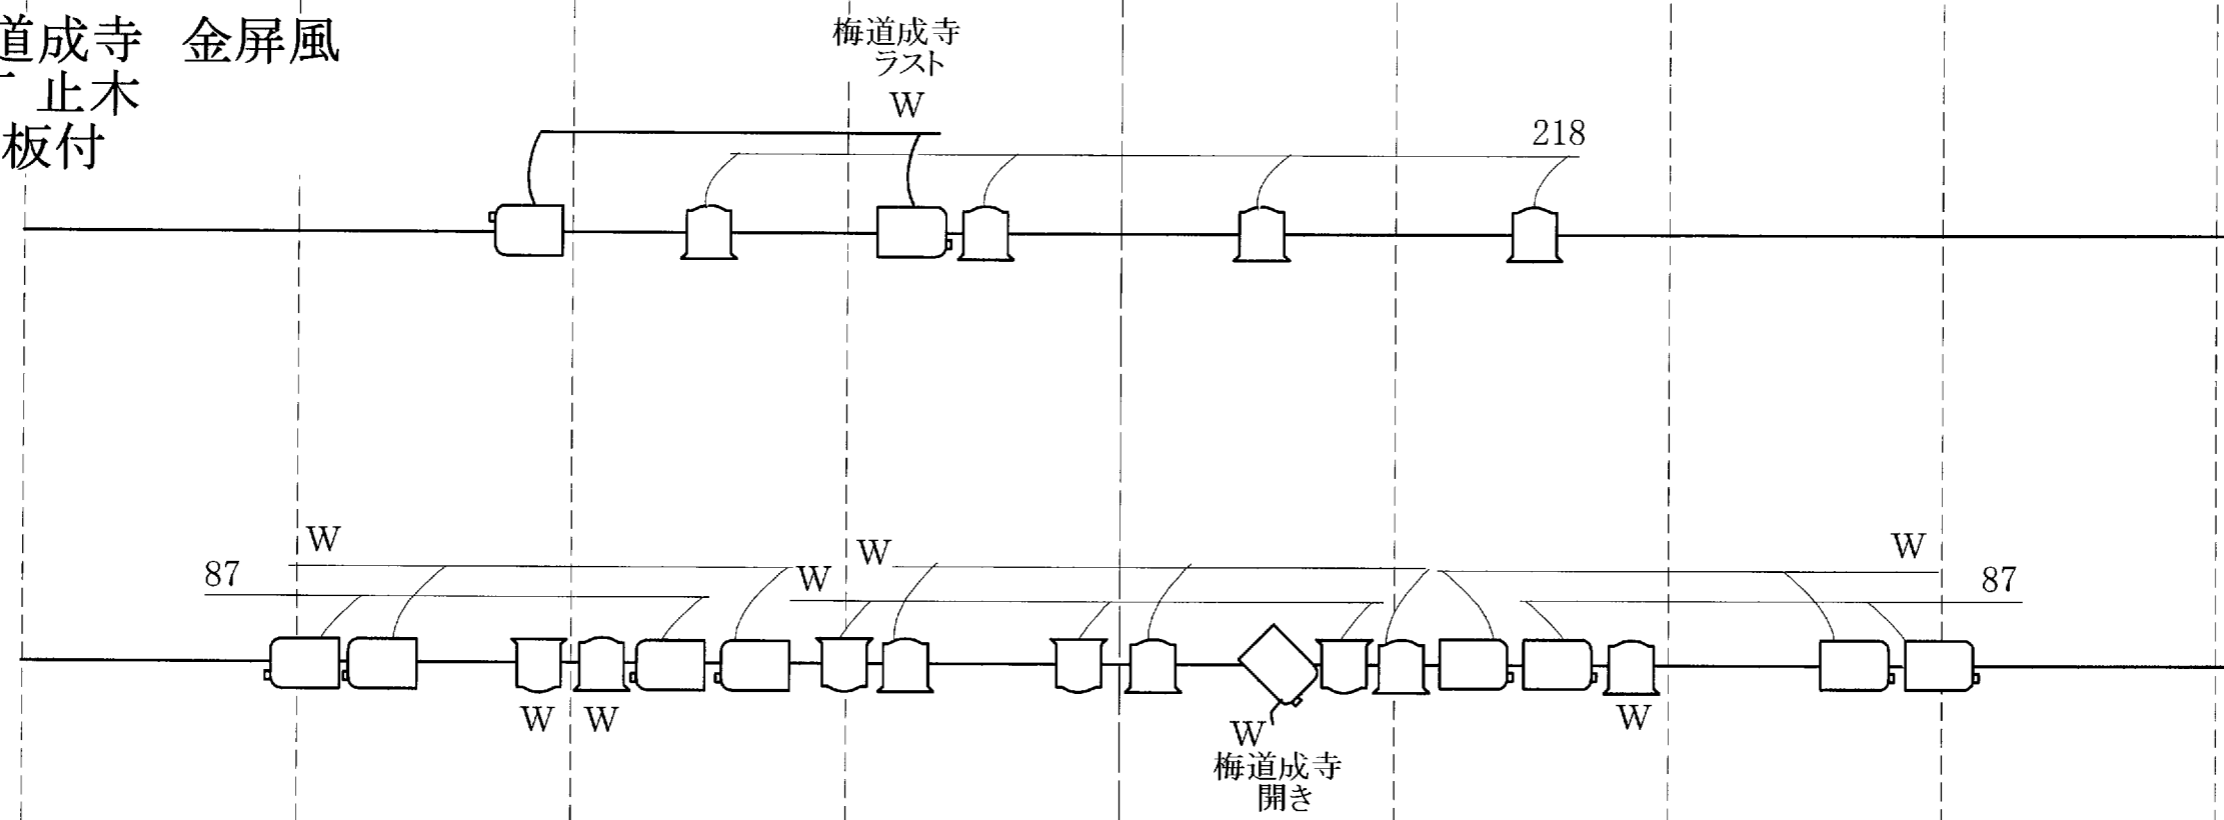

5 4 3 2 1 CL 1 2 3 4 5

*玉屋 鳥の子屏風
二丁 止木
下出

*梅道成寺 金屏風
二丁 止木
下板付

UH 72..78.W

SPOT KEY

- 1kw プラノコンベックス
- 1kw フレネルレンズ
- 500w フレネルレンズ

下FR

- W x2
- 87 x2
- W x3
- W x2(地方)

CL

- W x5 (下、中、上)
- W x5 (下、中、上)
- R54 x6

上FR

- W x2
- 87 x2
- W x3

follow x2

5 4 3 2 1 CL 1 2 3 4 5