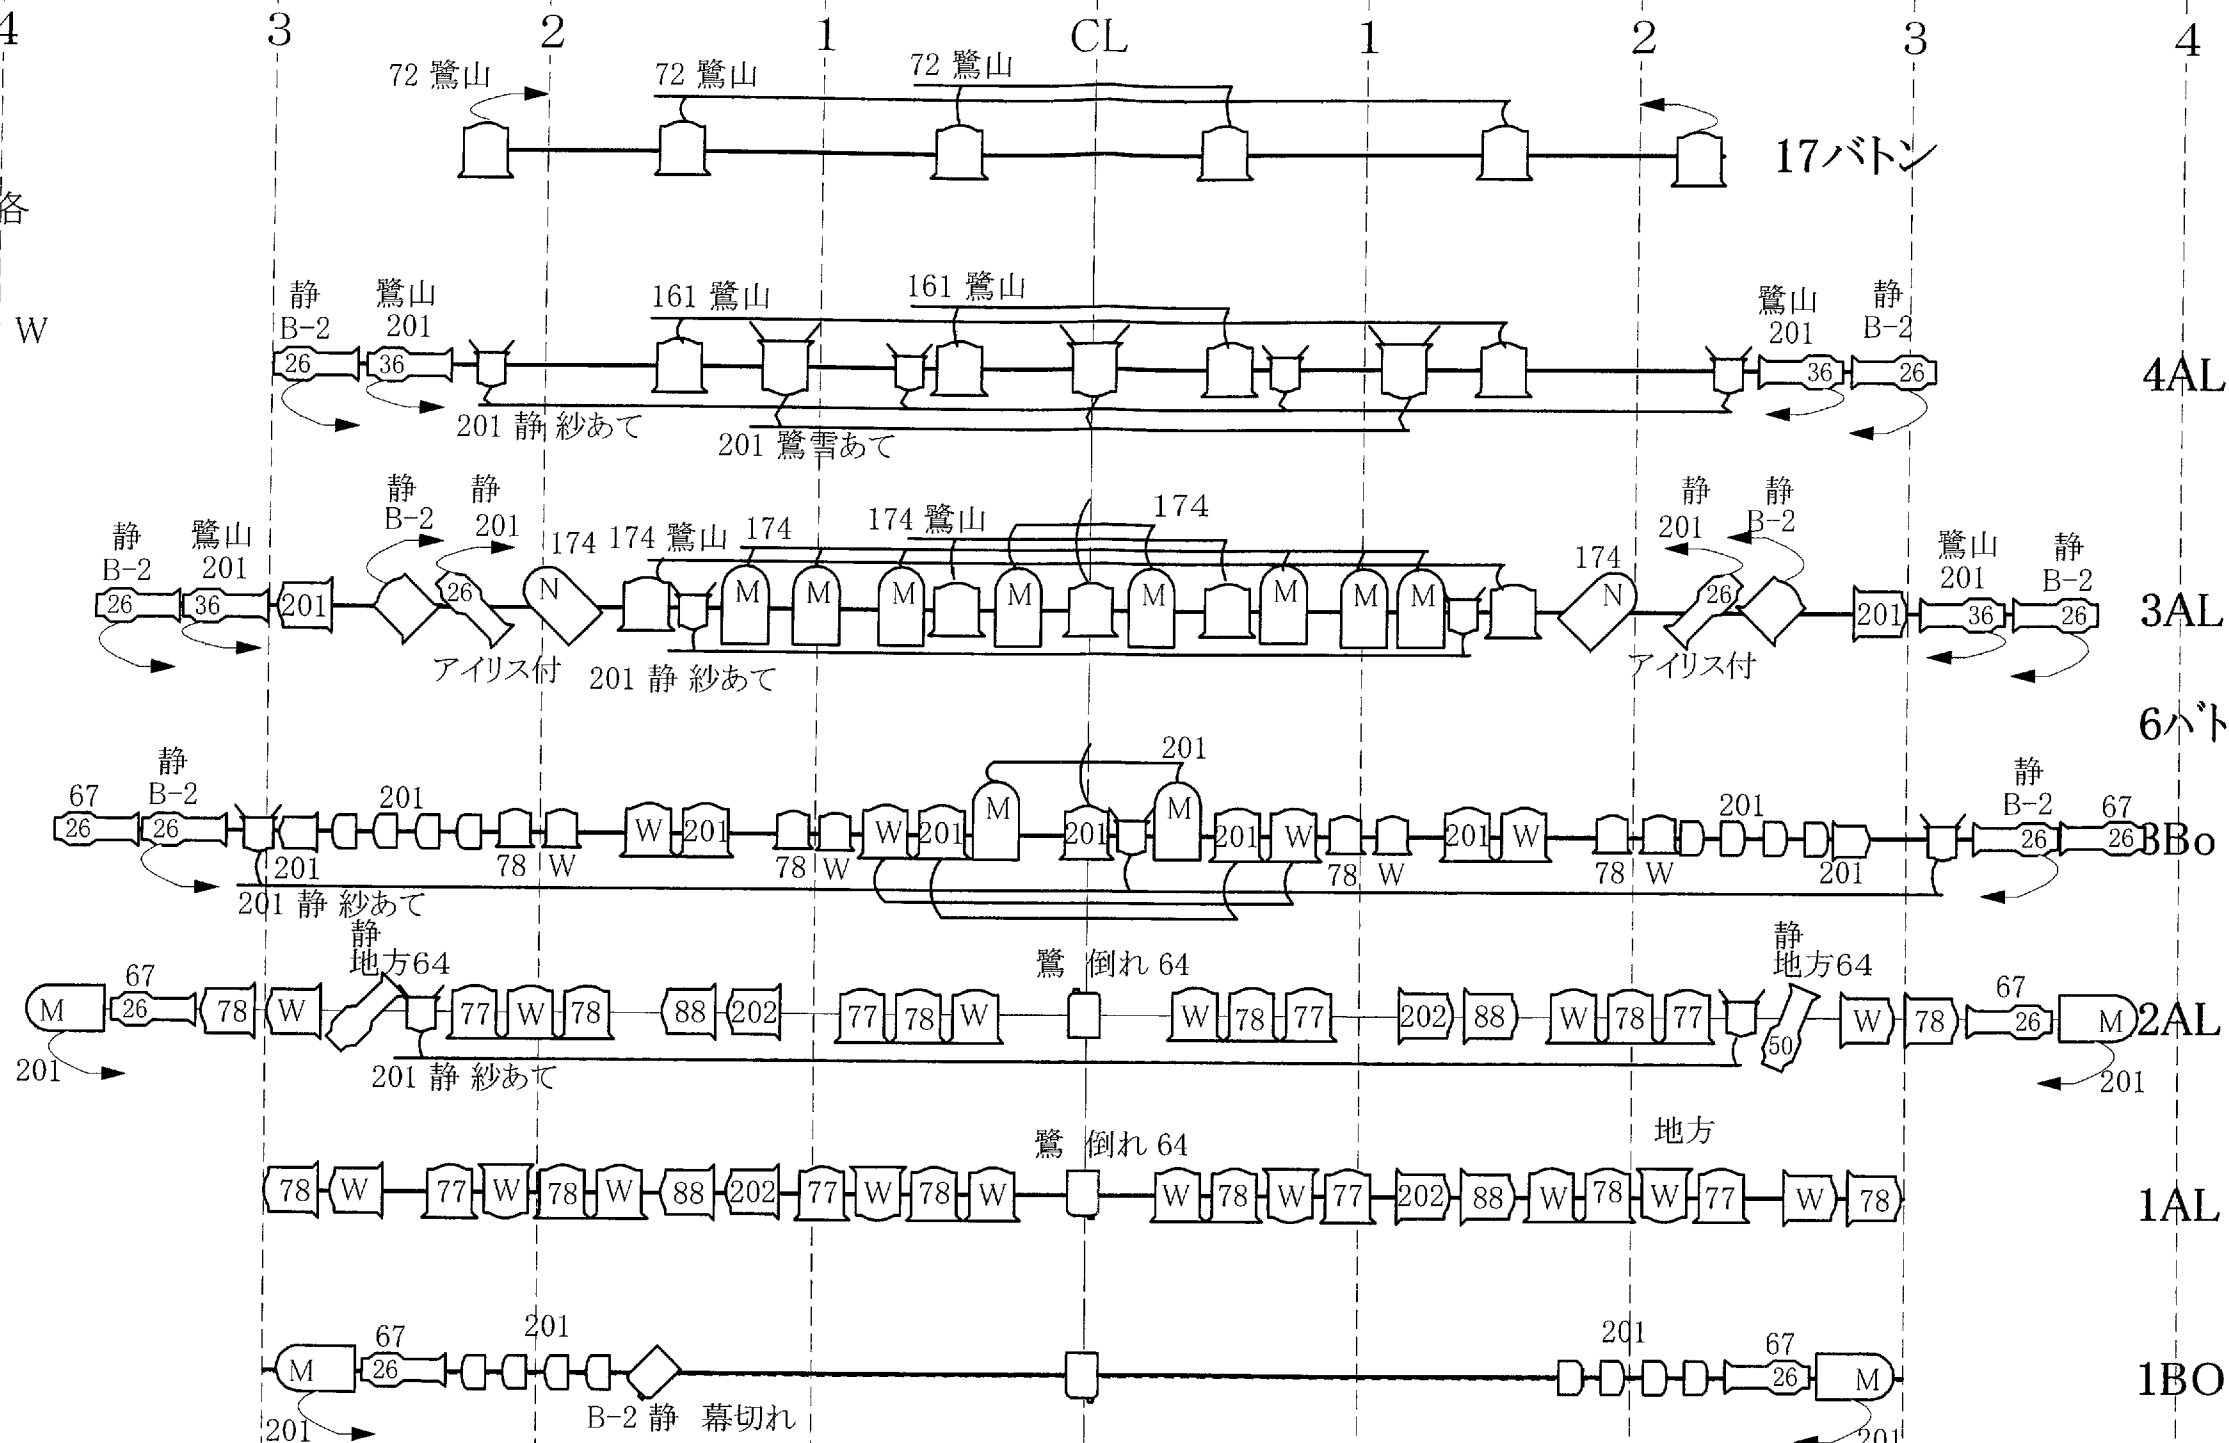

5 4
 玉兎 LHQx3 64,78
 静
 コントラ 透かし 下上各
 ソースフォー50'x1 88
 FQHx2 72
 散り桜あて FQHx2 W
 鷺娘
 雪当て FQHx4 B3

SPOT KEY

	1kw FQH		ソースフォー 50' x9
	1kw トツ		ソースフォー 36' x4
			ソースフォー 26' x14
	1kw PAR(N) x2		500w FQ x11
	1kw PAR(M) x14		1kw ステージビーム x4

TO	2FR	吊 W	1CL	吊 W	2FR	吊 W	TO
1 W		ST 201	1CL	置 78		ST 201	1 W
2 201		置 78		201x6 スポーンSUS64		置 78	2 201
3 174	1FR	吊 W	2CL	吊 W	1FR	吊 W	3 174
4 87		ST 88		置 78		ST 88	4 87
		置 87		87x6		置 87	
CENTER ランプ x2				CS 七三あて67x2 スポーンあて64x1			