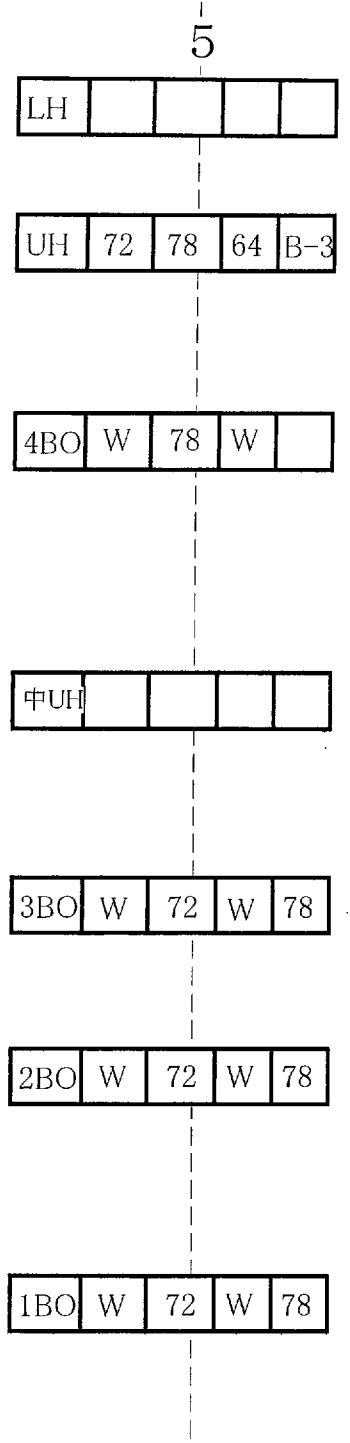

5 4
 玉兎 LHQx3 64,78
 静
 コントラ 透かし 下上各
 ソースフォー50'x1 88
 FQHx2 72
 散り桜あて FQHx2 W
 鷺娘
 雪当て FQHx4 B3

SPOT KEY

	1kw FQH		ソースフォー 50' x9
	1kw トツ		ソースフォー 36' x4
			ソースフォー 26' x14
	1kw PAR(N) x2		500w FQ x11
	1kw PAR(M) x14		1kw ステージビーム x4

TO	2FR	吊 W	1CL	吊 W	2FR	吊 W	TO
1 W		ST 201	1CL	置 78		ST 201	1 W
2 201		置 78		201x6 スポーンSUS64		置 78	2 201
3 174	1FR	吊 W	2CL	吊 W	1FR	吊 W	3 174
4 87		ST 88		置 78		ST 88	4 87
		置 87		87x6		置 87	
CENTER ランプ x2				CS 七三あて67x2 スポーンあて64x1			