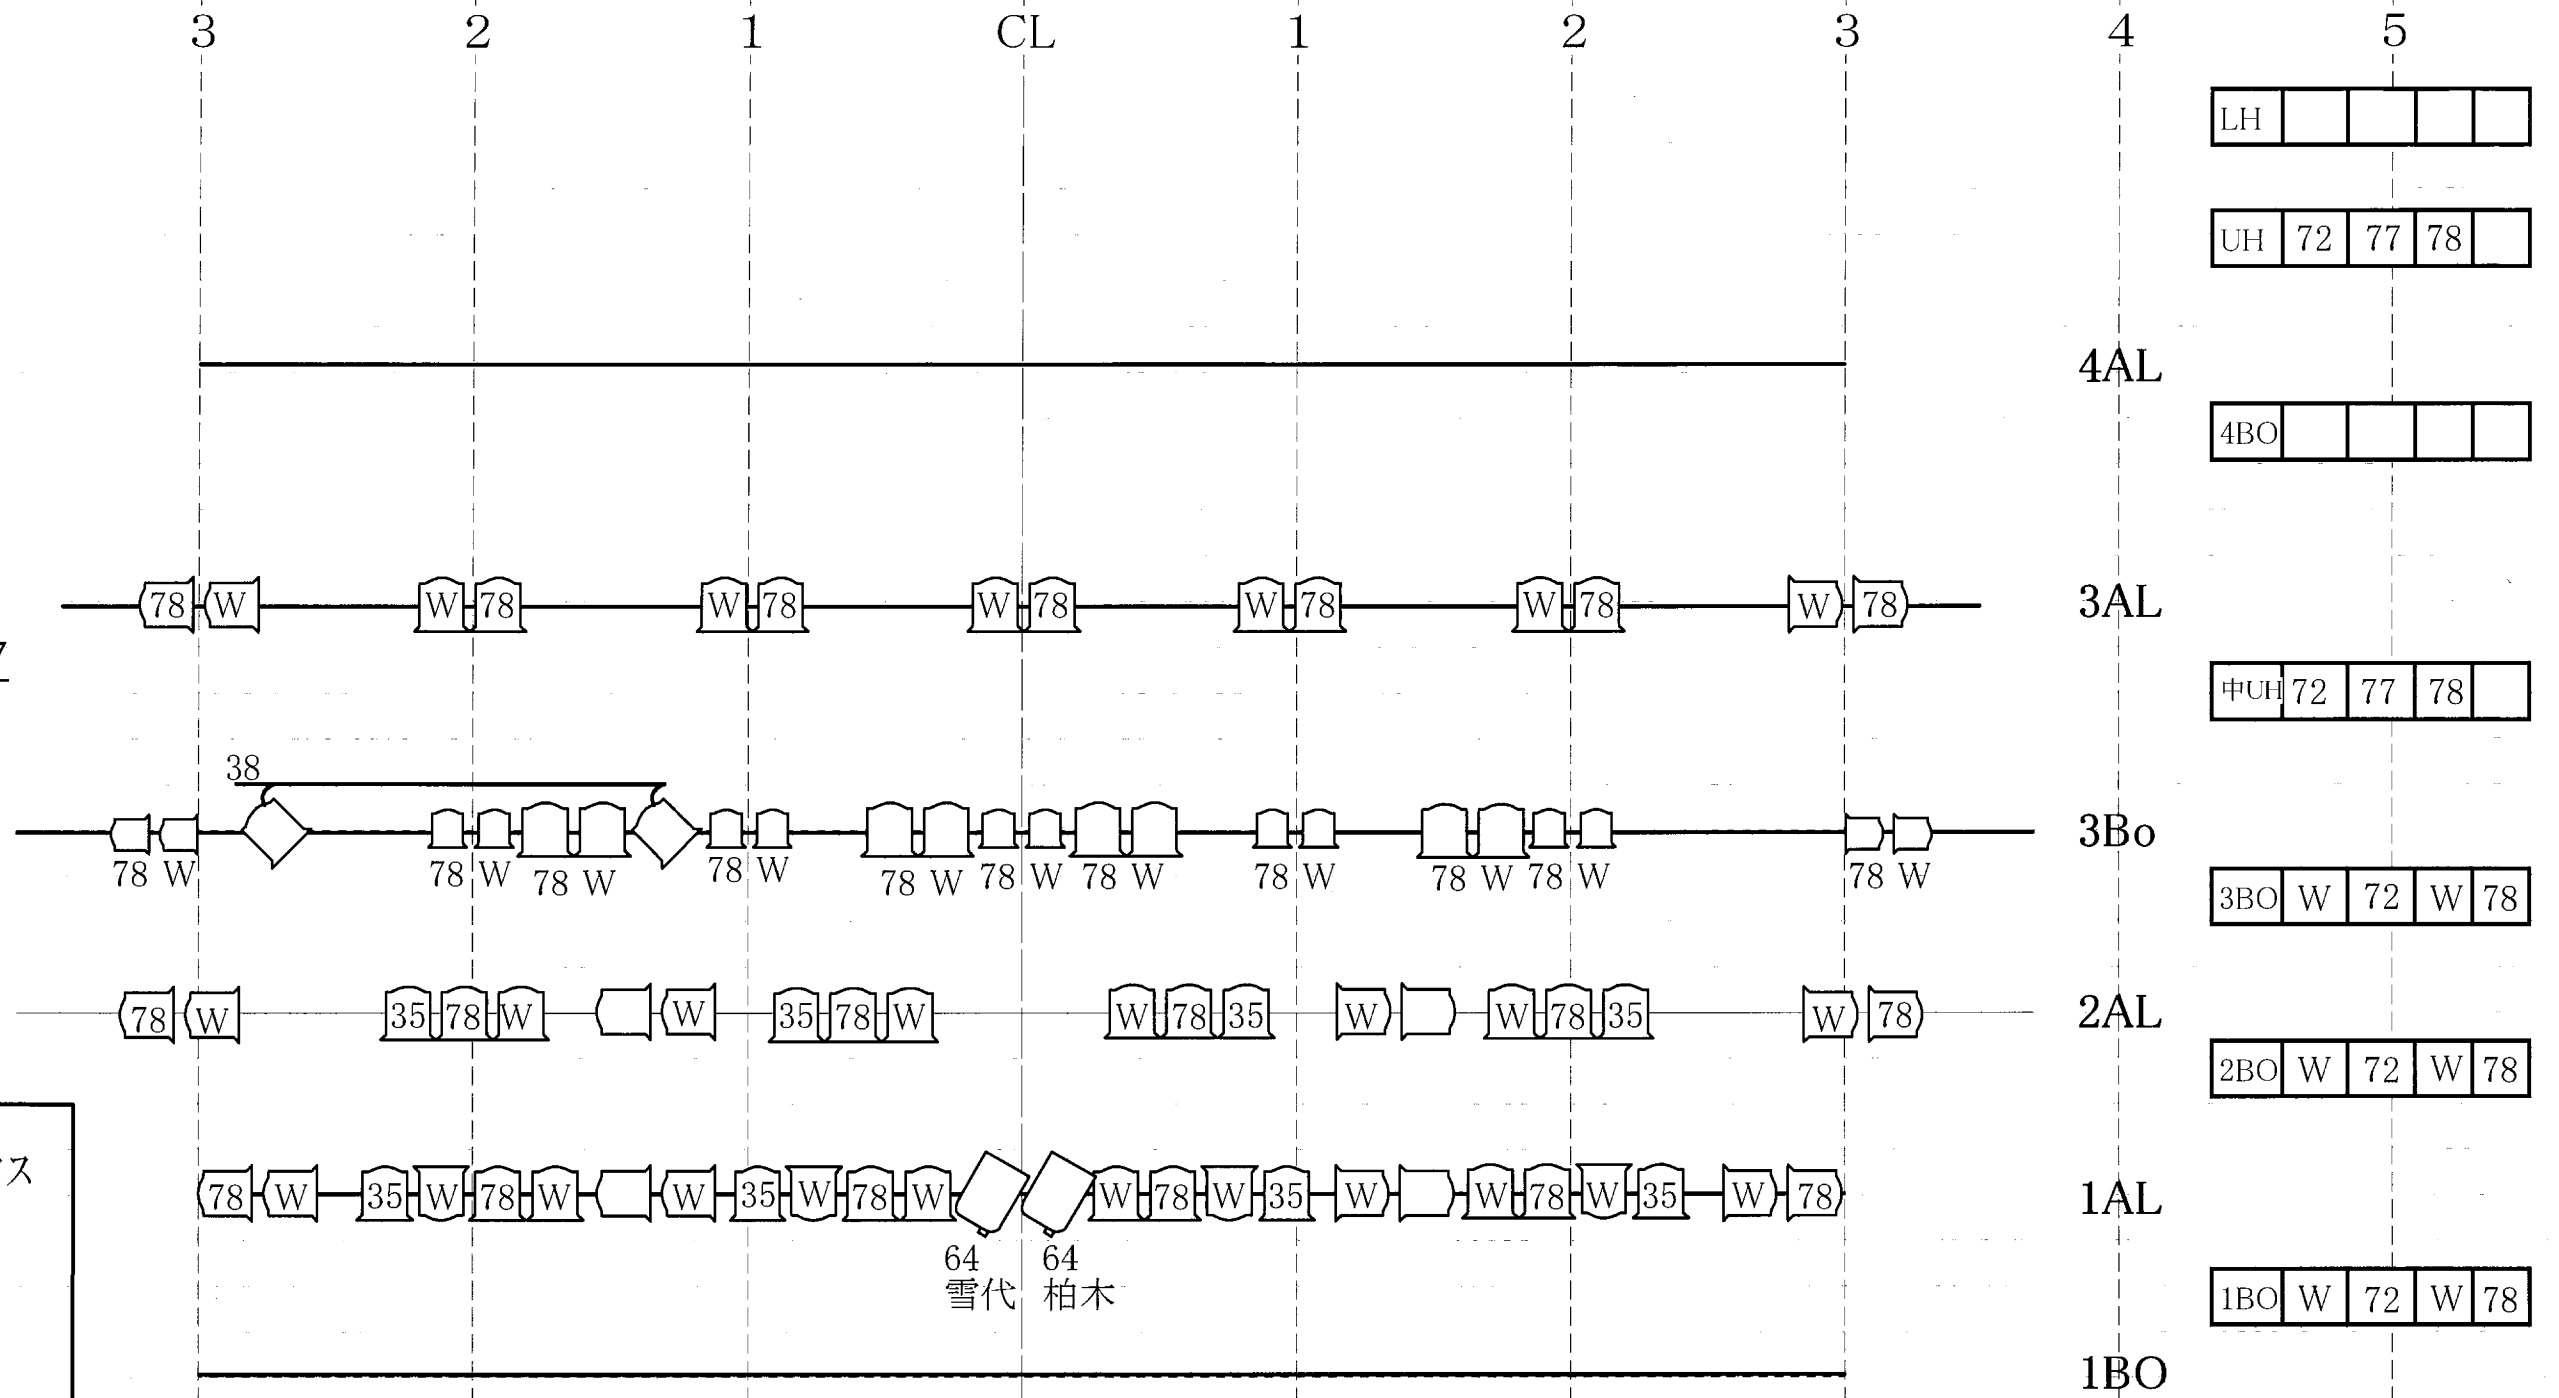

雪代

LHQx6 78.64.W

鍋道成寺

掛け行灯
のれん奥

10号迫り
500w FQx4 31.37

SPOT KEY

-  1kw プラノコンベックス
-  1kw フレネル
-  1kw フレネル

TO	2FR	吊 W 置	1CL	スクローラー 78.201 置 W	2FR	吊 W 置	TO
W		ST 201		6台口 35		ST 201	W
201		吊 W	2CL	スクローラー 78.201 置 W		吊 W	201
78	1FR	置 87		6台口 35	1FR	置 87	78
87		ST 35				ST 35	87
CENTER							