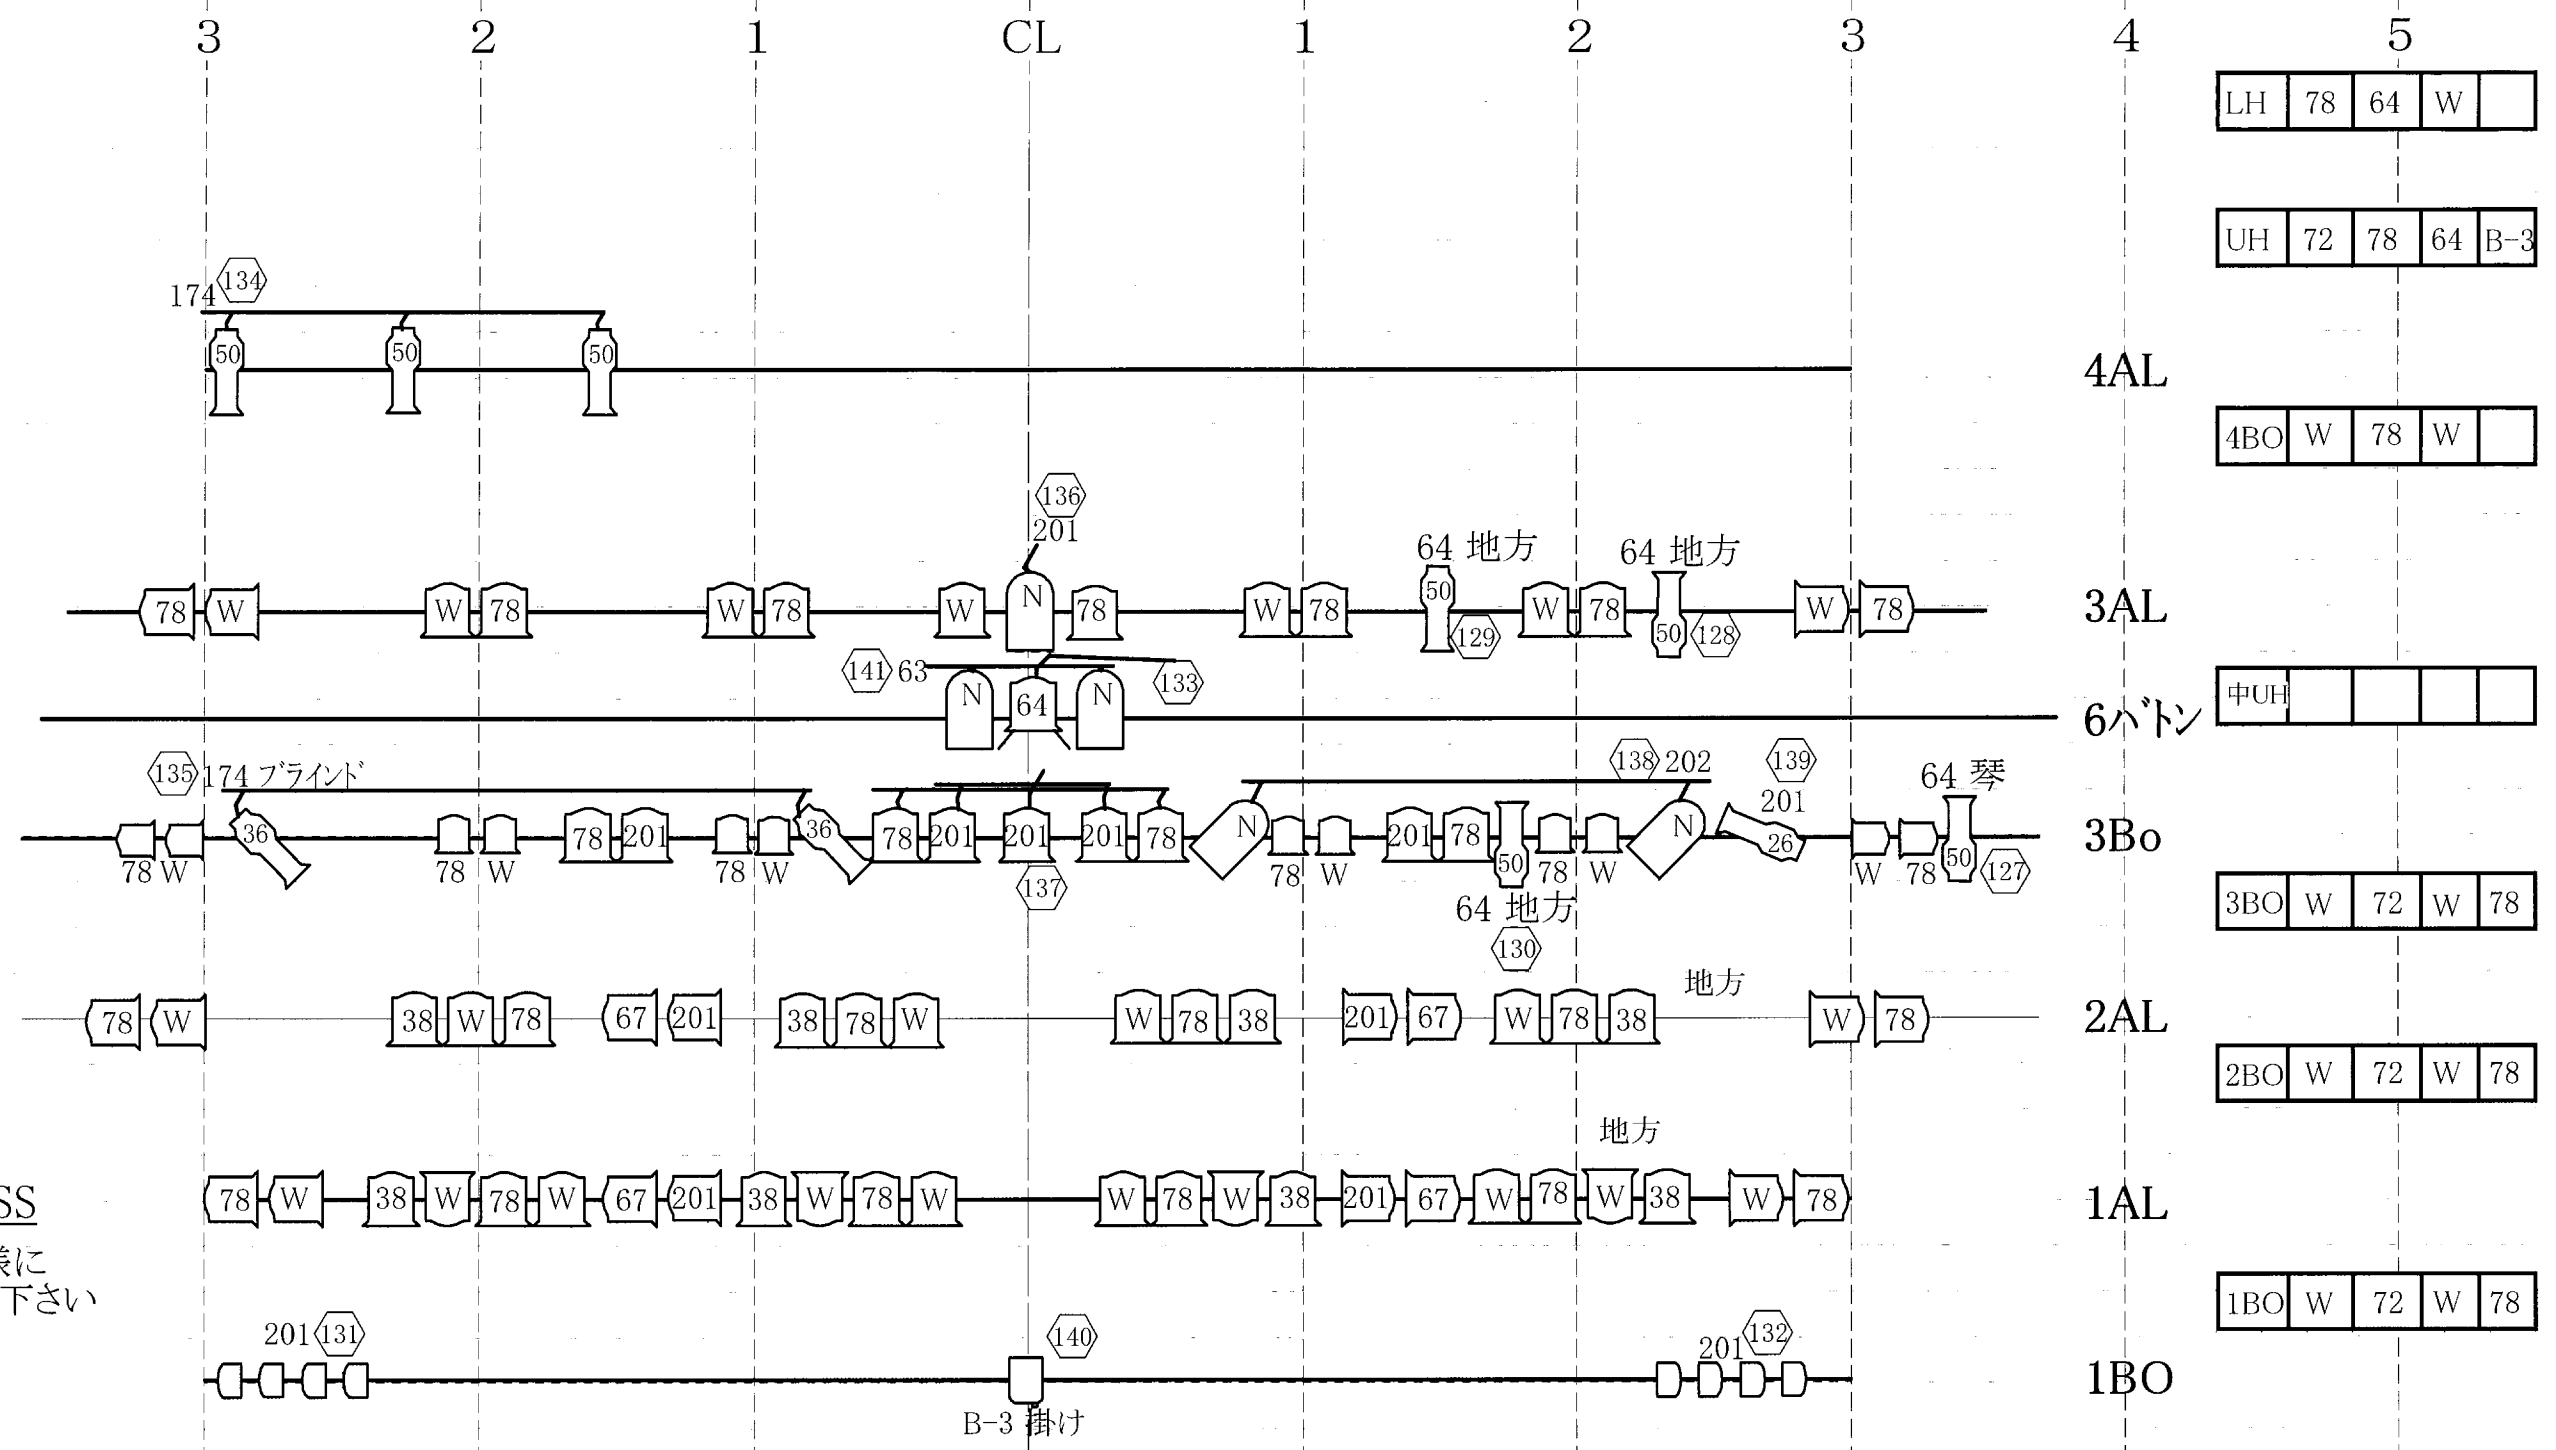

葵の上  
上手 燭台火入れ  
下手 コンセプト

葵の上 SS  
下上同様に  
仕込で下さい

SPOT KEY

	1kw FQH		ソースフォー 50' x7
	1kw ツ		ソースフォー 36' x2
	1kw PAR(N) x3		ソースフォー 26' x1
	1kw ステージビーム x1		

TO	2FR	吊 W	1CL	吊 W	2FR	吊 W	TO
1 W		ST 201		置 78		ST 201	1 W
2 201		置 78		201x6		置 78	2 201
3 78	1FR	吊 W	2CL	吊 W	1FR	吊 W	3 78
4		ST 38		置 78		ST 38	4
		置		38x6		置	
CENTER				XENON x2			