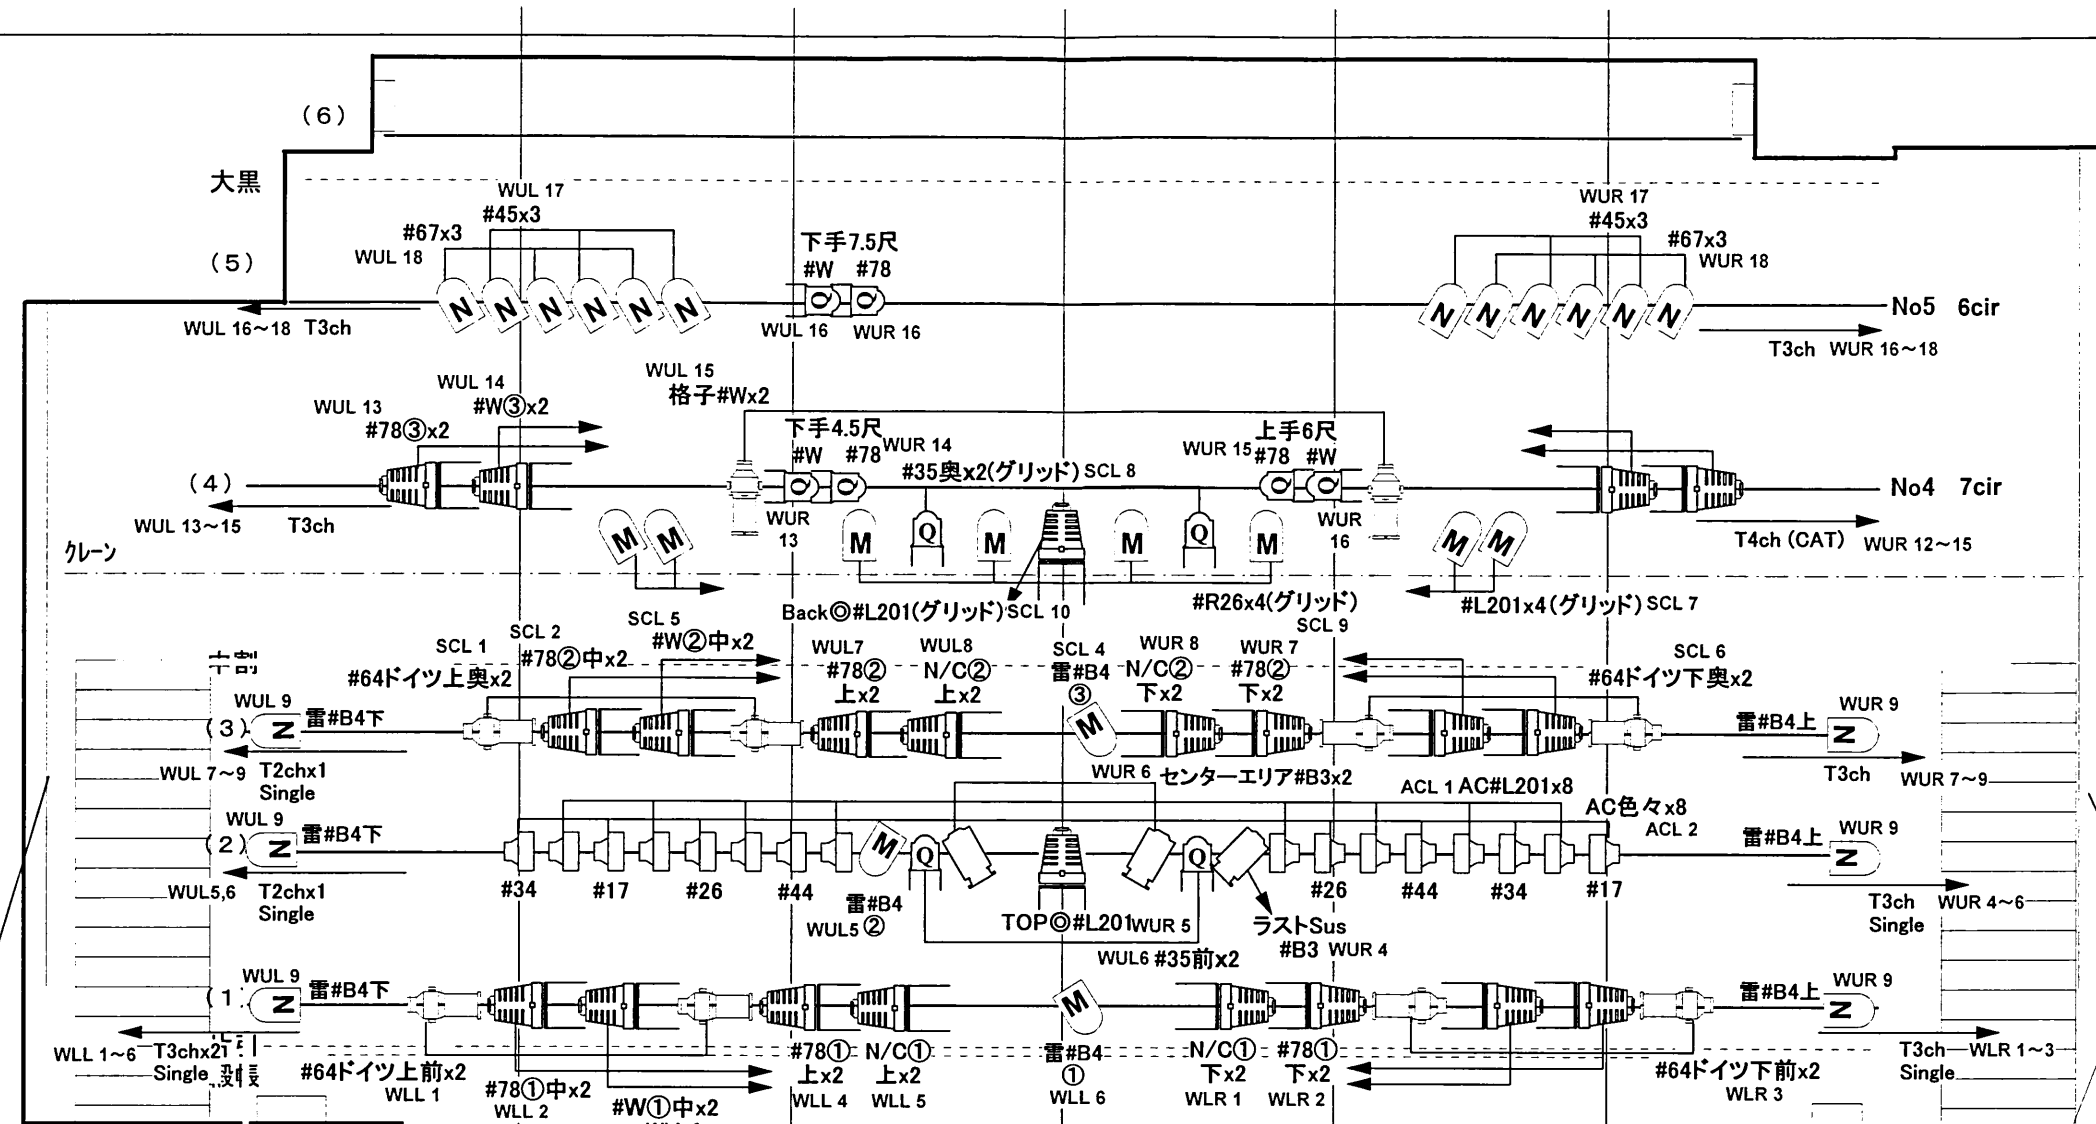

- 1kwFQ x26 (持込x6)
- 500wQspot x16 + α (持込x4 + α)
- 500w凸 x33
- 1kwECQ-5C x18
- 500wminiPAR(M) x11
- 500wminiPAR(N) x18
- LHQ6尺 x6
- PAR1kwN x20
- 1kwLEKO(6x9) x8
- 1kwLEKO(6x12) x15
- 24v250wAC x5set
- UV(FL) x4

STAGE

- UH 6尺LHQx4 (パネルにカッツケ)
- #78、#W、#17
- ドロップ当て 6尺LHQx2 (パネルにカッツケ)
- #78、#W
- 掛け軸当て ミニフレネル or ミニパー数台 (パネルにカッツケ) 色未定
- 地蔵Foot#65 (持ち出し) 位置未定
- パネル裏SS?
- 9尺高台下SS (階段下?)
- コード当て (Foot?)
- 提灯灯入れ (場所未定)