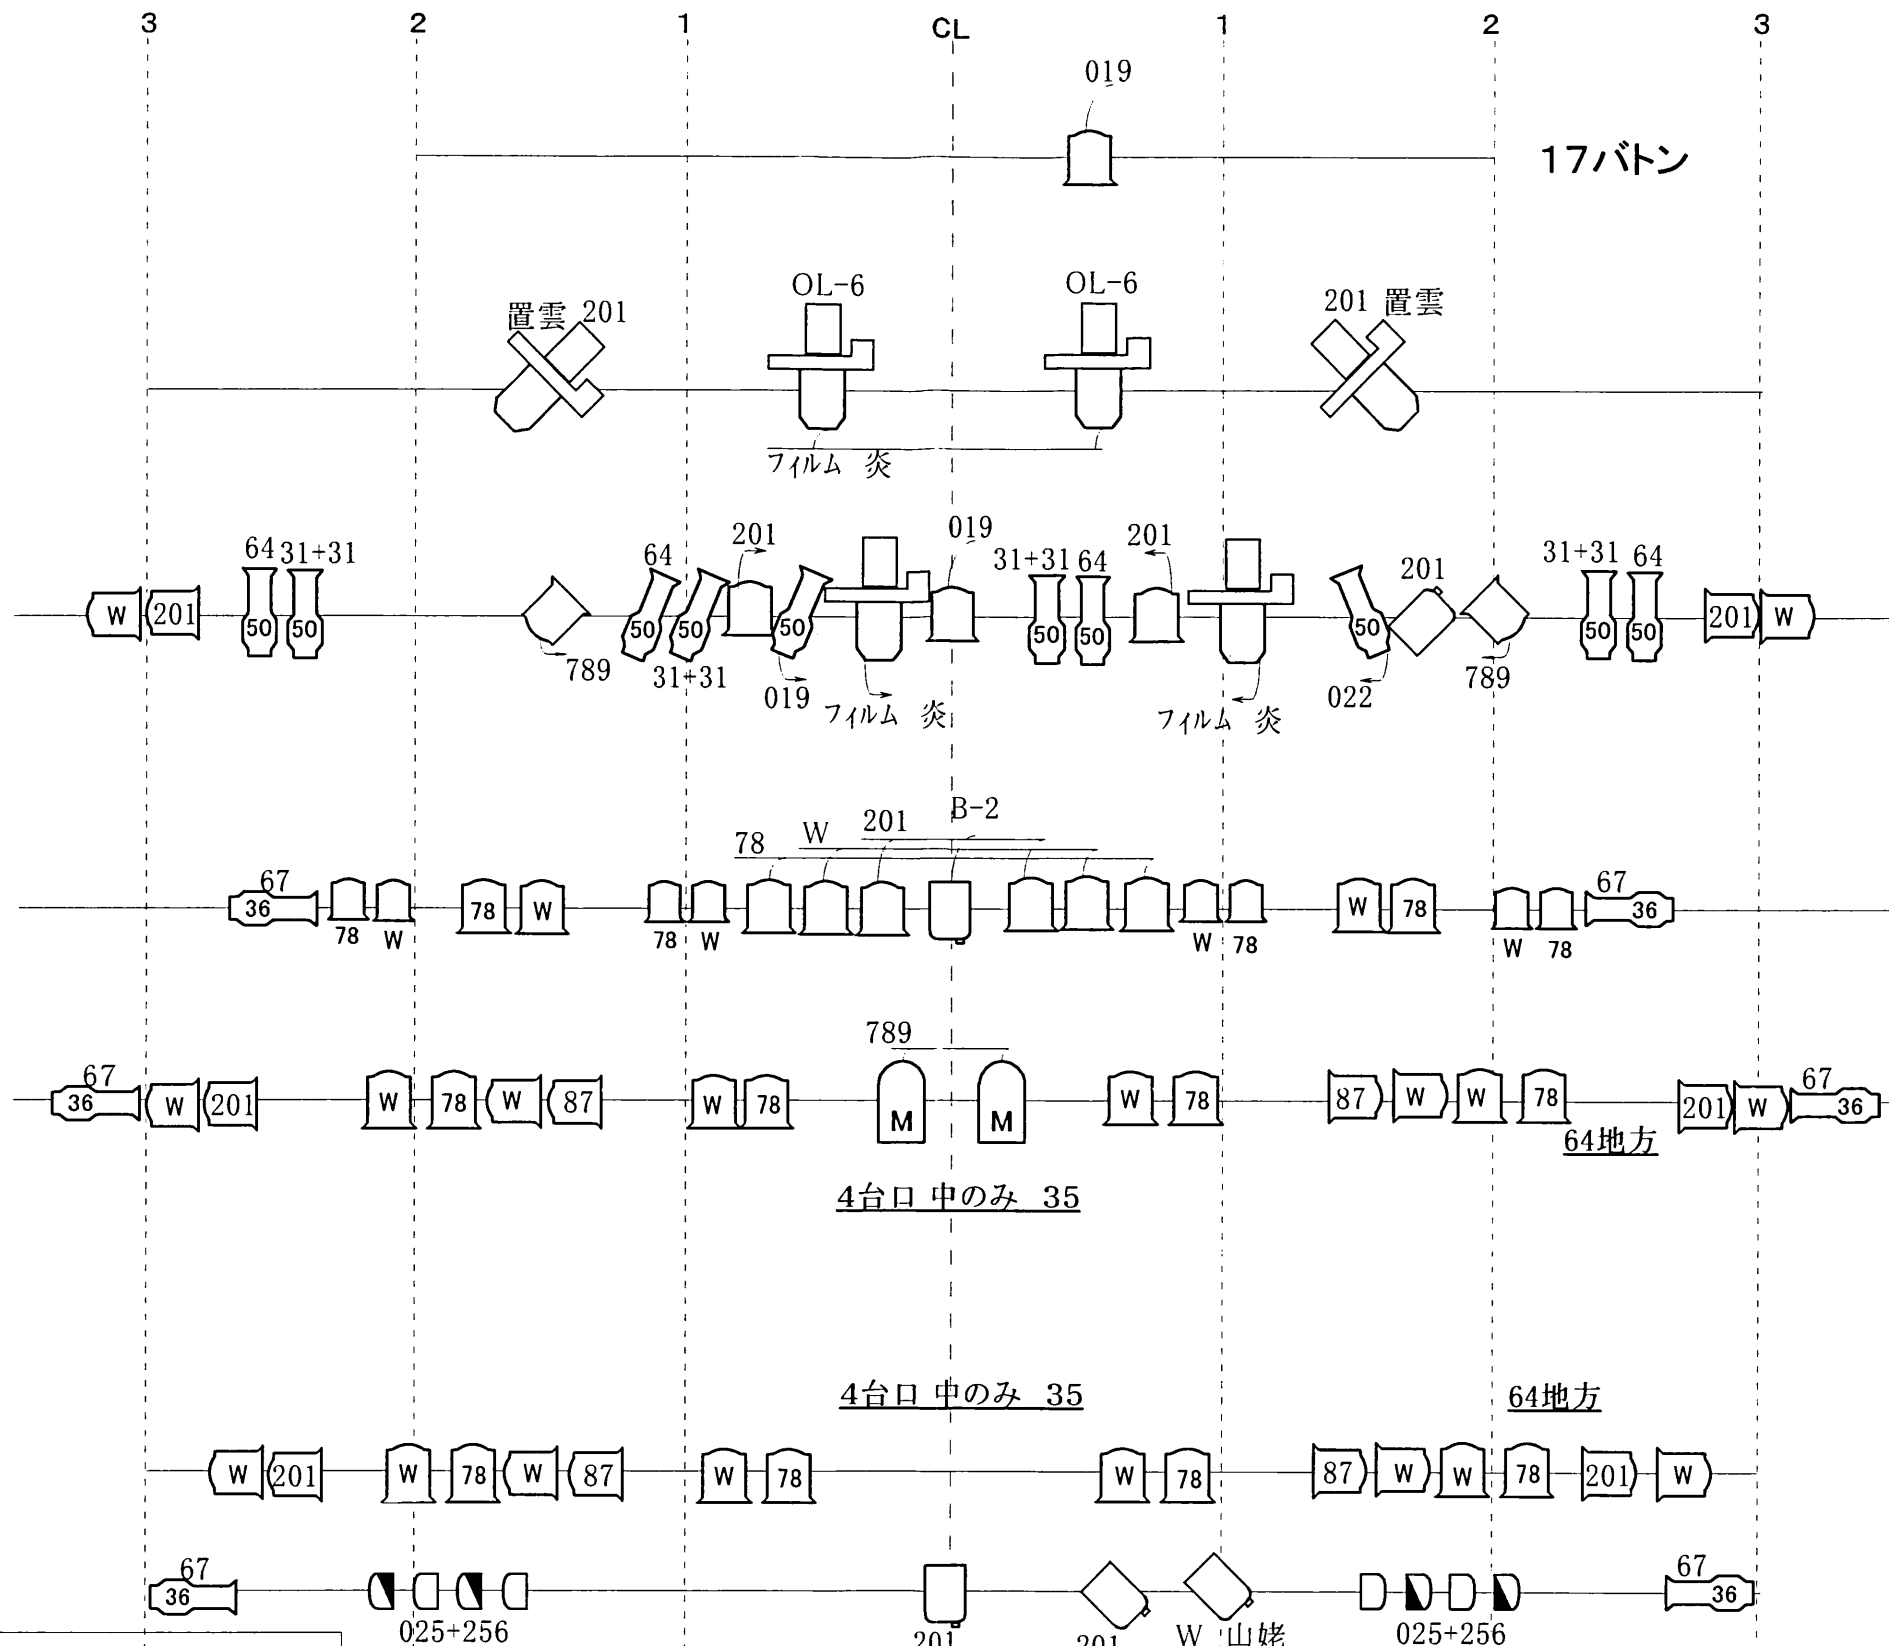

火

道具セリの中に FQx4
スモークマシン(劇場借用)

LH	72	78	64	W
UH	72	77	78	201
5B				
4B	W	72	78	
中UH	72	77	78	W
3BO				
3B	W	72	W	78
2AL				
2B	W	72	W	78
1AL				
1BO				
1B	W	72	W	78
Foot	W	78	22	
PB				

Handwritten notes in Japanese: 1AL, 2AL, 3AL, 4AL, 1BO, 2BO, 3BO, 4BO.

SPOT KEY

- 1kw FQH
- 1kw プラコンボックス
- 1kw PAR(N)
- 1kw PAR(M) x2
- 1kw P(S)フィルムマシン x4
- ディスクマシン x2
- スライトキャリア x2
- 1kw フレネル
- 1kw プラコンボックス
- 750w ソースフォー-450 x10
- 575w ソースフォー-436 x10
- 575w ソースフォー-426
- 24v250w ステージビーム x2

TO	2FR	吊 W	1CL	Mag 78	W 吊	2FR	TO
1 W		置 78		置 W	78 置	1 W	
2 201		ST 201		6台口 87	201 ST	2 201	
3 78	1FR	吊 W	2CL	Mag 78	W 吊	3 78	
4 87		置 87		置 W	87 置	4 87	
		ST 88		6台口 201	88 ST		
			Center	XENONx1			