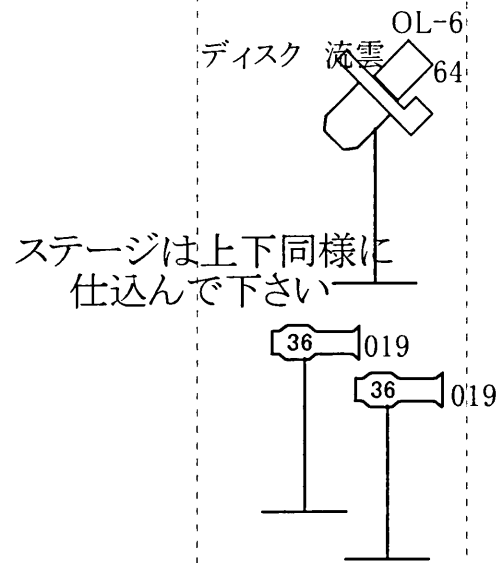

火

道具セリの中に FQx4
スモークマシン(劇場借用)

LH	72	78	64	W
UH	72	77	78	201
5B				
4B	W	72	78	
中UH	72	77	78	W
3BO				
3B	W	72	W	78
2AL				
2B	W	72	W	78
1AL				
1BO				
1B	W	72	W	78
Foot	W	78	22	
PB				

Handwritten notes in Japanese: 1AL, 2AL, 3AL, 4AL, 1BO, 2BO, 3BO, 4BO.

SPOT KEY

- 1kw FQH
- 1kw プラコンボックス
- 1kw PAR(N)
- 1kw PAR(M) x2
- 1kw P(S)フィルムマシン x4
- ディスクマシン x2
- スライトキャリア x2
- 1kw フレネル
- 1kw プラコンボックス
- 750w ソースフォー-450 x10
- 575w ソースフォー-436 x10
- 575w ソースフォー-426
- 24v250w ステージビーム x2

TO	2FR	吊 W	1CL	Mag 78	W 吊	2FR	TO
1 W		置 78		置 W	78 置	1 W	
2 201		ST 201		6台口 87	201 ST	2 201	
3 78	1FR	吊 W	2CL	Mag 78	W 吊	3 78	
4 87		置 87		置 W	87 置	4 87	
		ST 88		6台口 201	88 ST		
			Center	XENONx1			