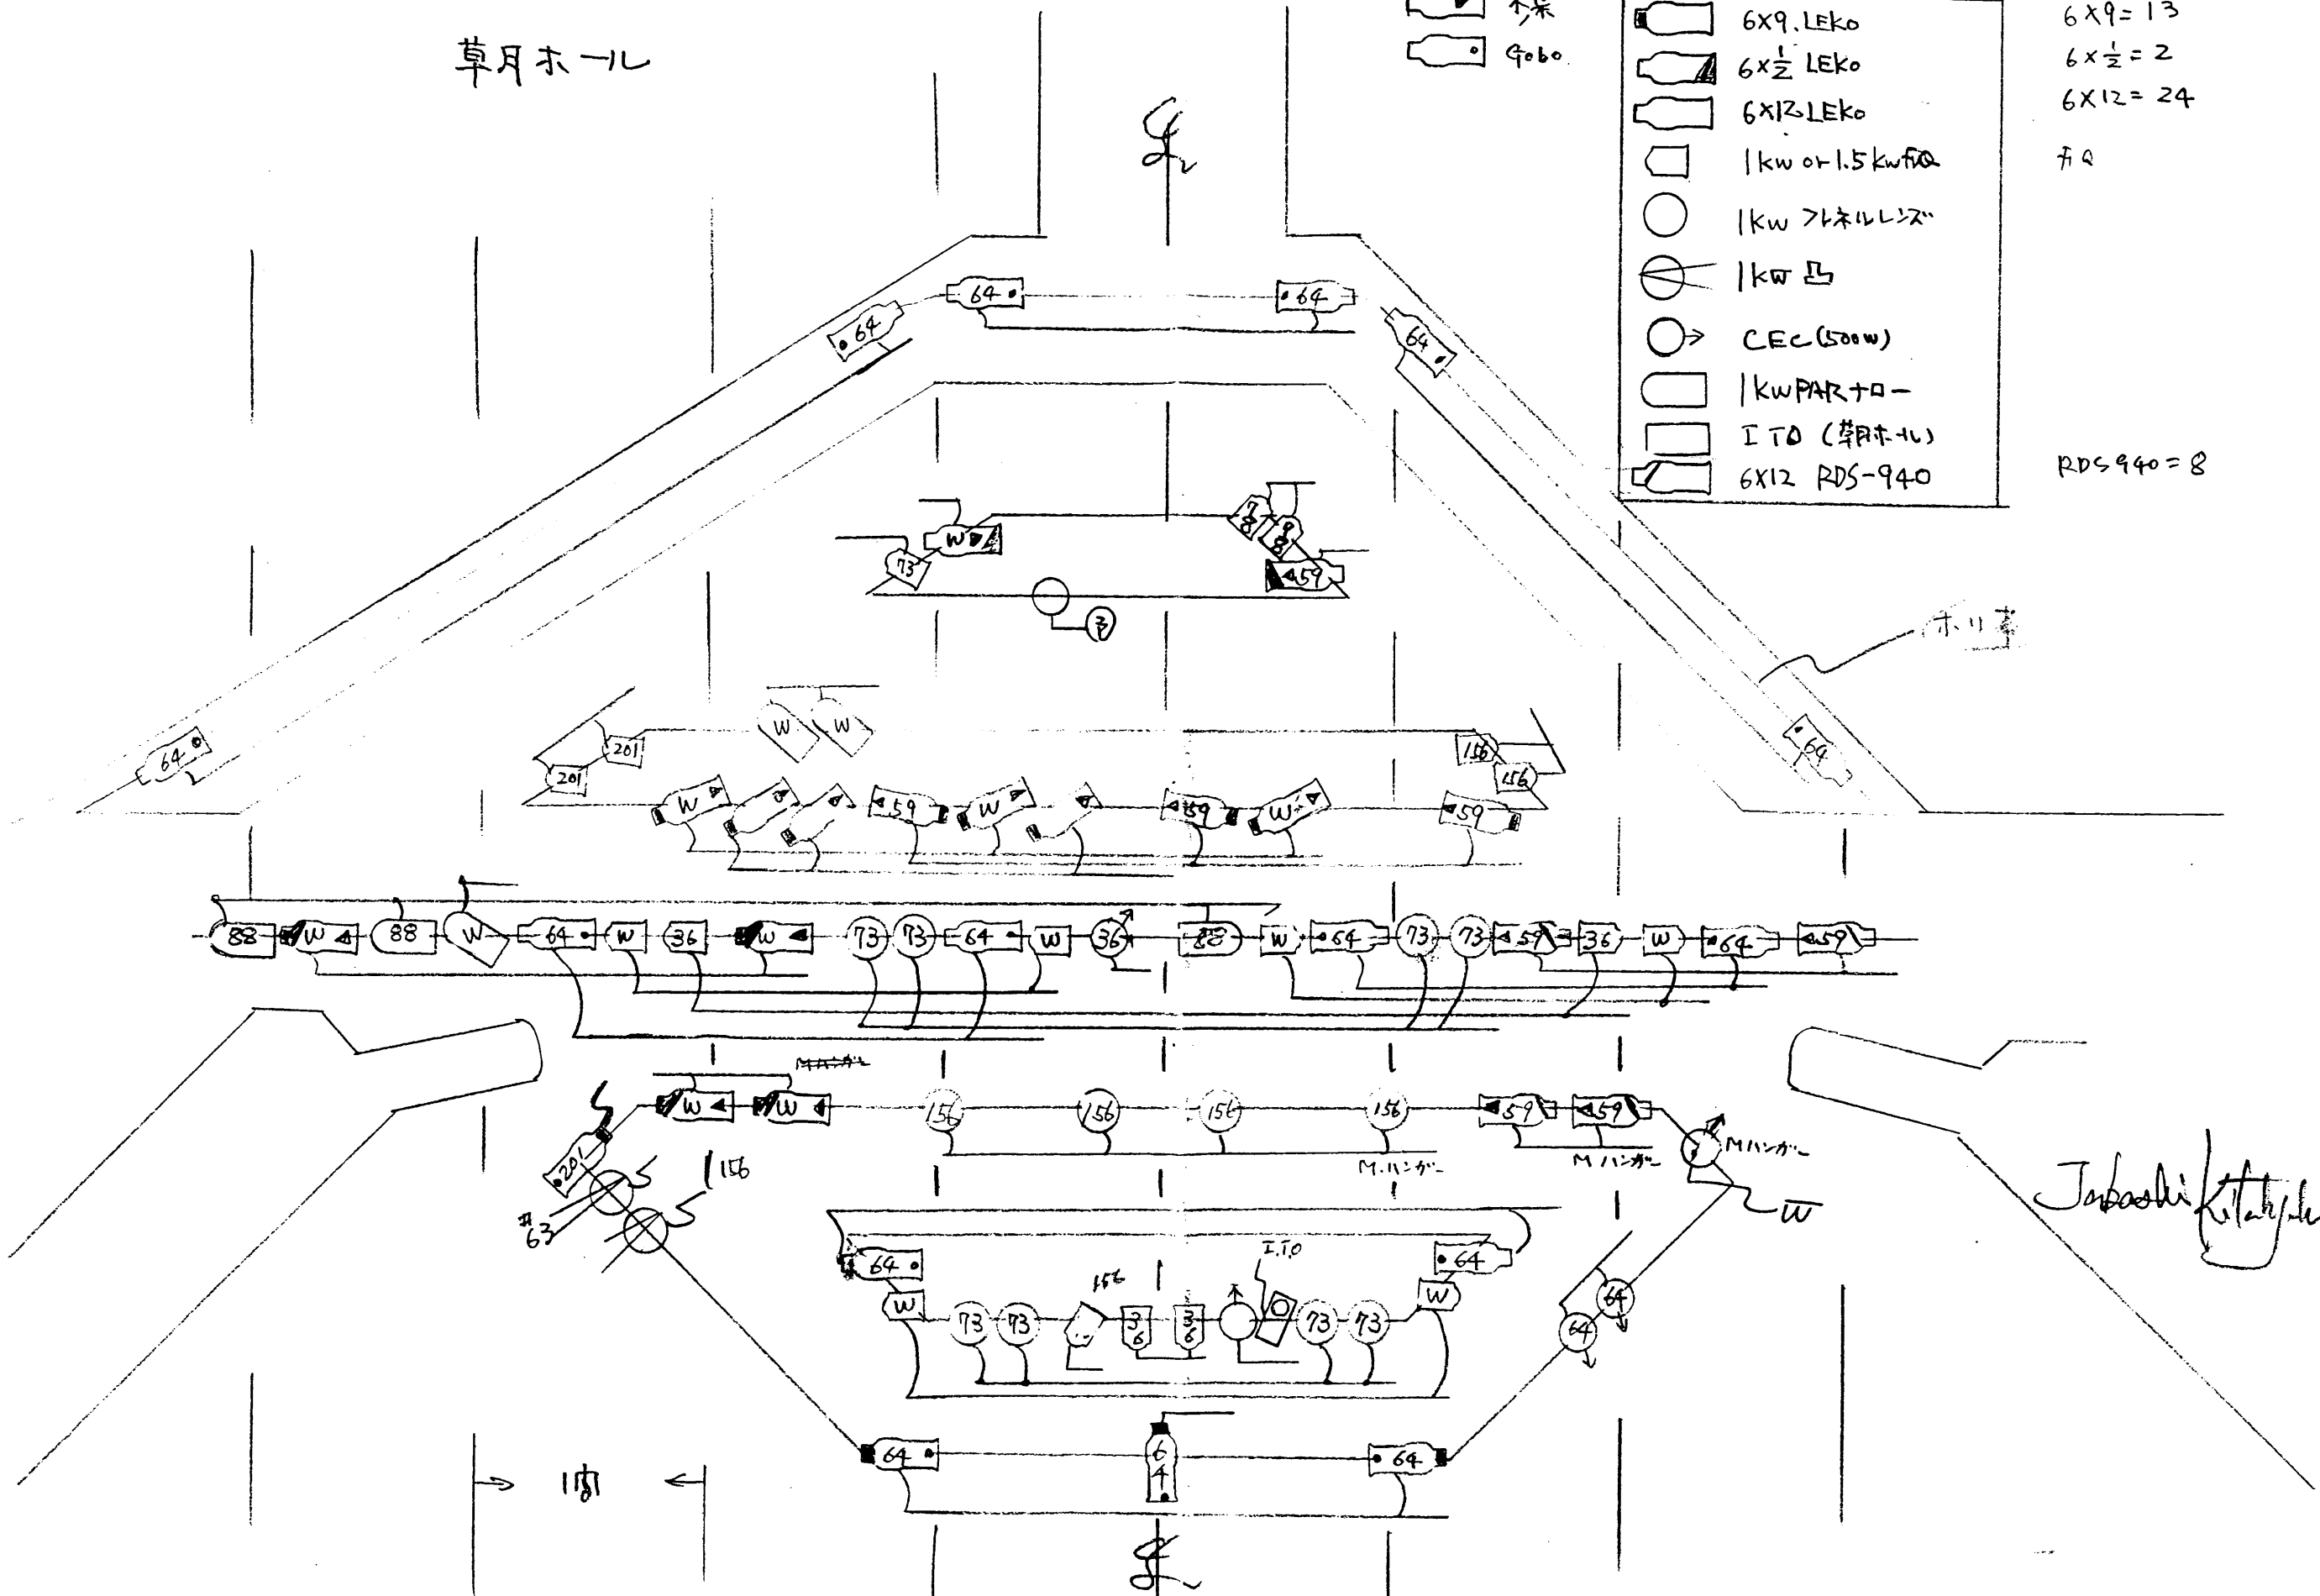

草月ホール

棟
9060

Key	
	6x9 LEKO
	6x1/2 LEKO
	6x12 LEKO
	1kw or 1.5kw
	1kw 7.5kW
	1kw 凸
	CEC (500w)
	1kw PAR+
	ITO (草月ホール)
	6x12 RDS-940

6x9=13
6x1/2=2
6x12=24

7A

RDS 940=8

Takashi Kitakizaki

TAKASHI KITAKIZAKI

DATE 93.10.26

TITLE 録の森はだめい

SCALE 50%

NO 1