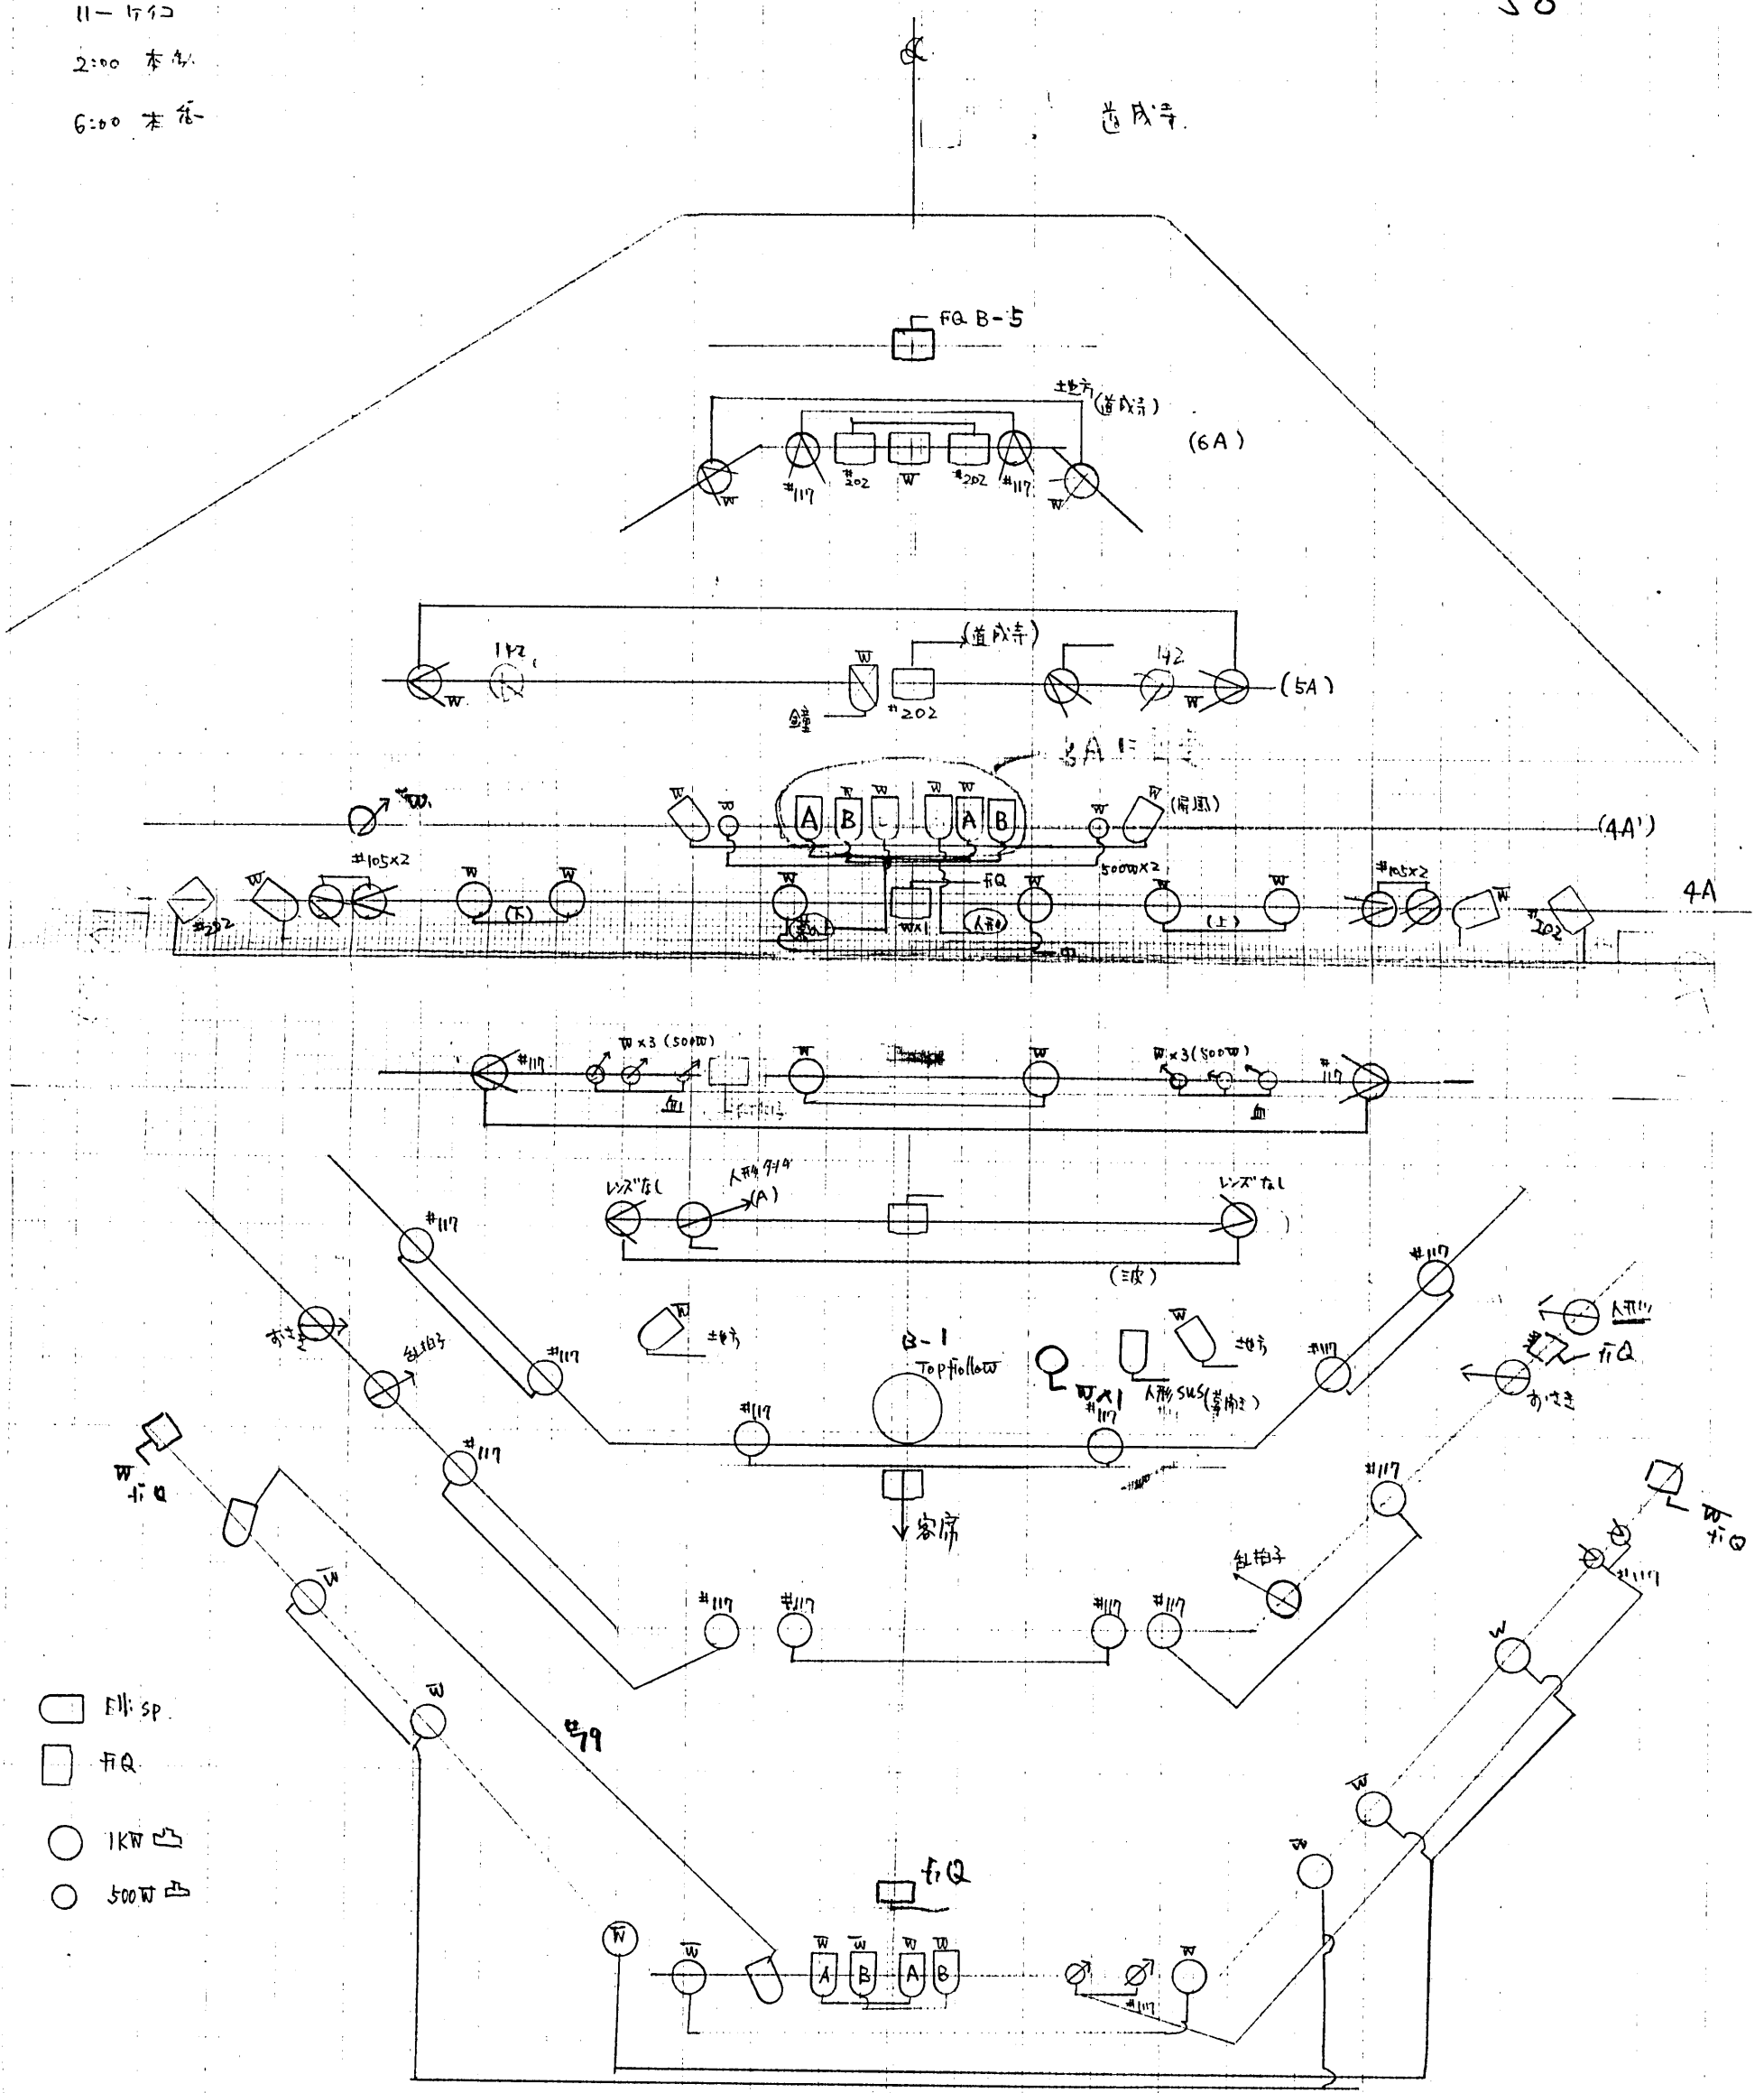

菊紫郎の会

15日
9-12 仁也
1時 - 最寄本舎古

16日
11-17 仁也
2:00 本舎
6:00 本舎

1/50

100-x2