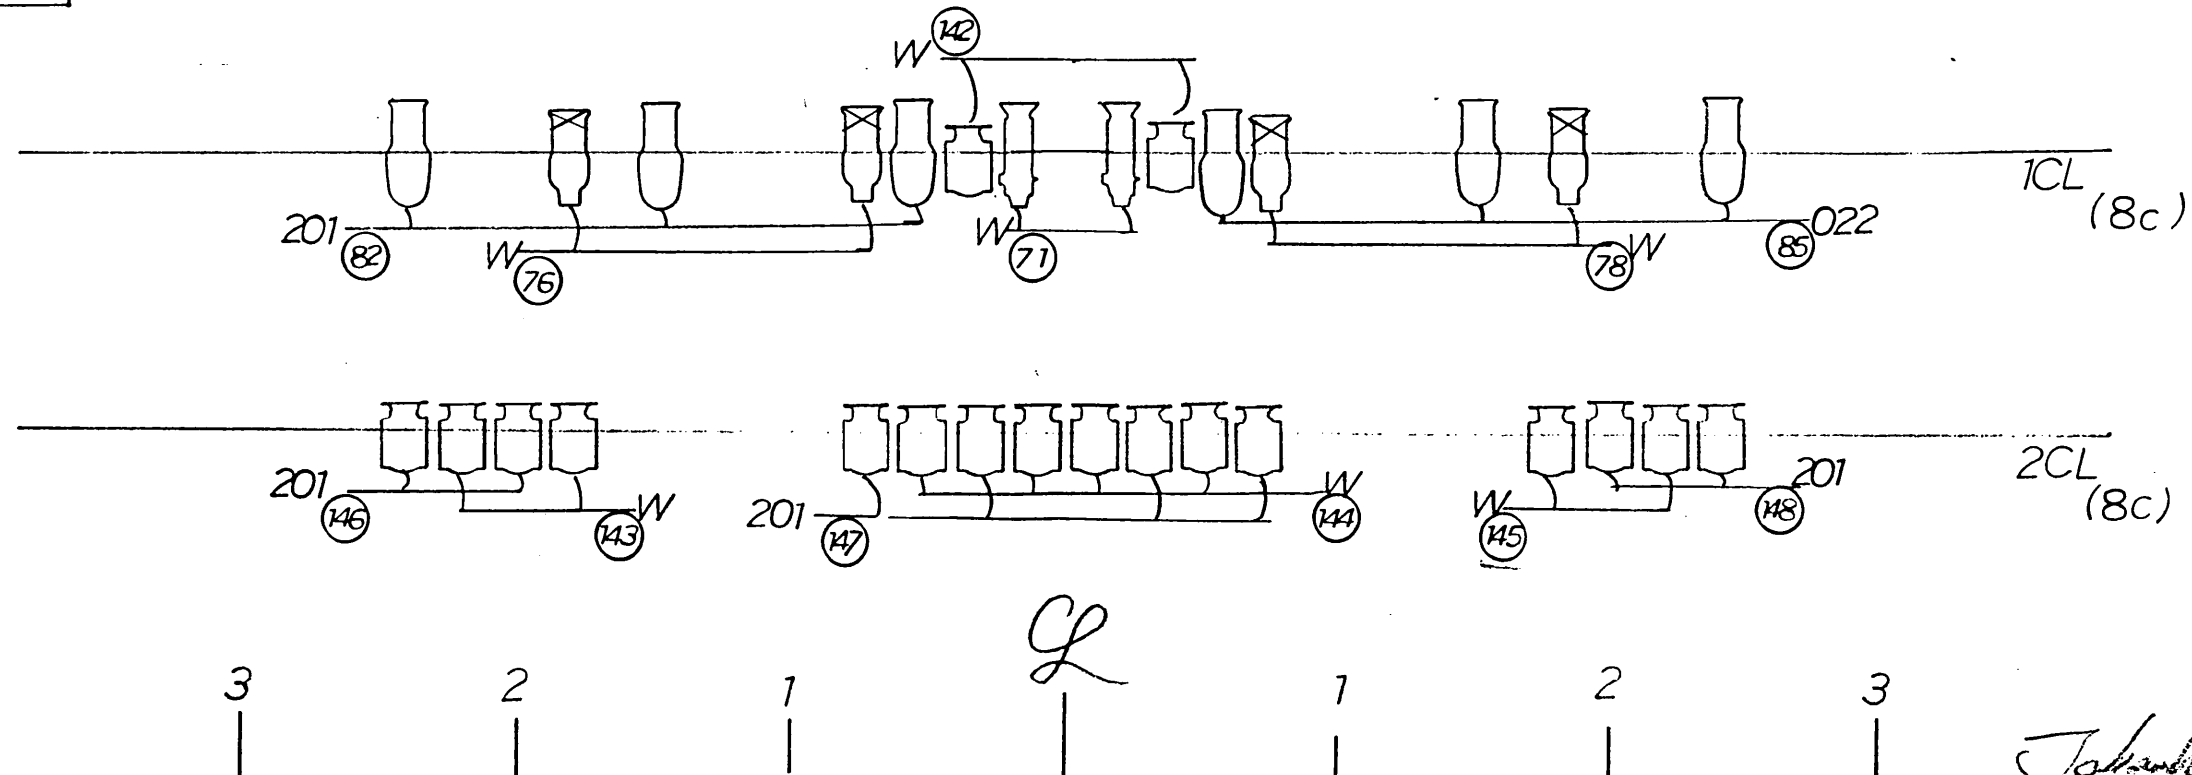

**SPOT KEY**

-  1KW 1/1
-  " 11'-7-20'
-  " 111'-7-20'
-  " LEKO 6x16
-  " PAR (N)
-  " LEKO 6x9

TAKASHI KITAKIZAKI

近鉄劇場

DATE  
2011

TITLE  
11'-7-20'の層

SCALE  
1/50

NO  
2