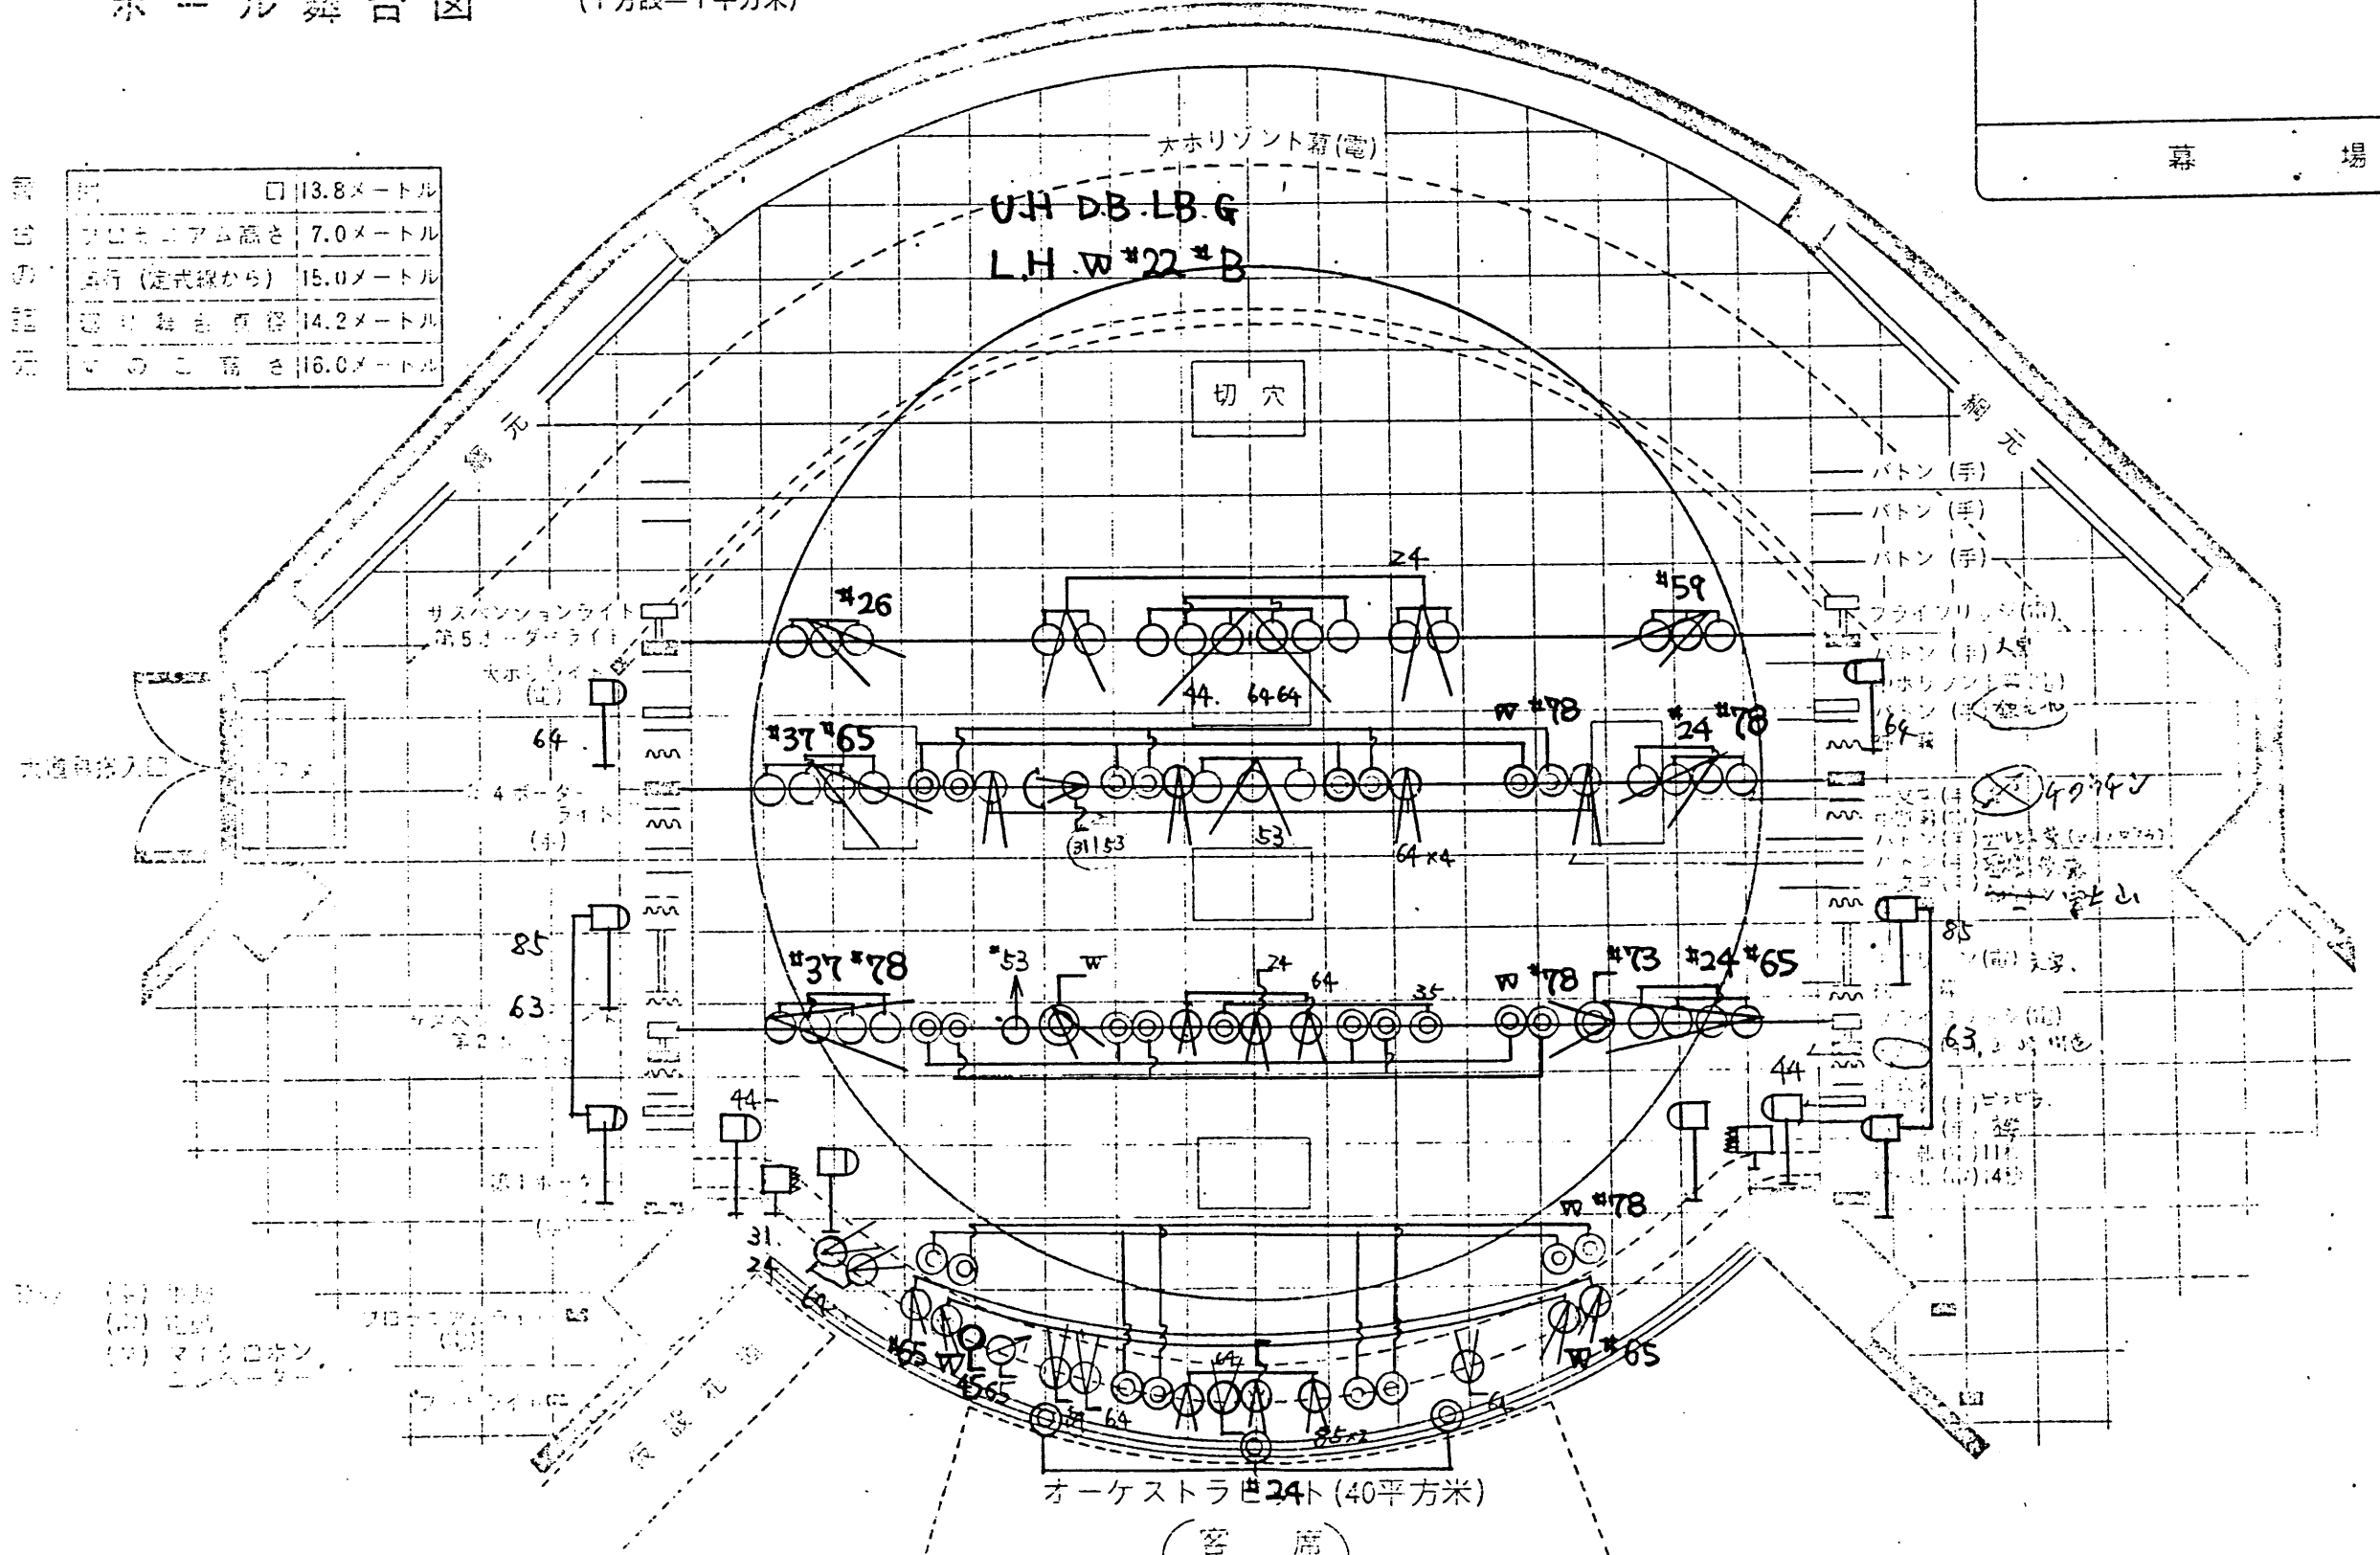

神奈川県立青少年センター

ホール舞台図

(1方眼=1平方米)

年月日	年月日
幕	
場	

舞台の諸元

幅	13.8メートル
フロア・リアム高さ	7.0メートル
5行 (定式線から)	15.0メートル
舞台幅	14.2メートル
この高さ	16.0メートル

(注) 1. 舞台
2. 電飾
3. マリッジボーン
4. シェアード

49942
63.2の電
(前)文字
63.2の電
(前)文字
63.2の電
(前)文字
63.2の電
(前)文字
63.2の電
(前)文字
63.2の電
(前)文字